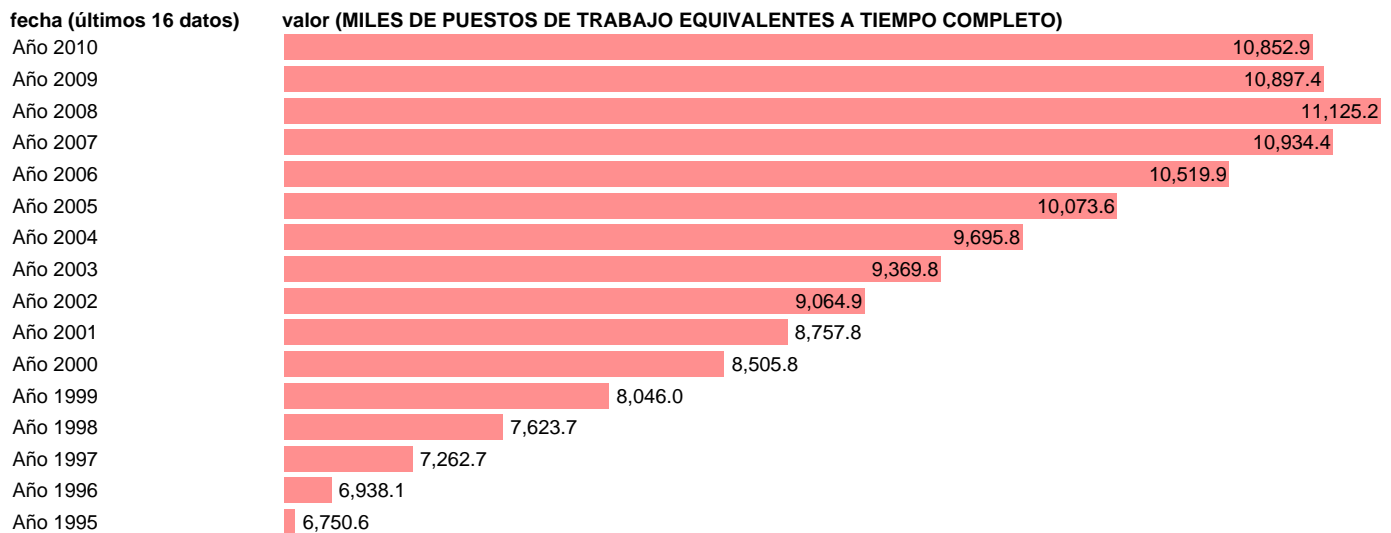

EMPLEO EQUIVALENTE A TIEMPO COMPLETO. ASALARIADOS. SERVICIOS TOTAL

Estadística: [EMPLEO EQUIVALENTE A TIEMPO COMPLETO. ASALARIADOS. SERVICIOS TOTAL](#)

Enlace permanente (Permalink): <https://tematicas.org/M1/9agc8740/>

Notas: **ACTUALIZA: ÁREA MERCADO LABORAL**

Fuente: **INE (CN 2000)**.

Frecuencia: **Anual**.

Unidades: **MILES DE PUESTOS DE TRABAJO EQUIVALENTES A TIEMPO COMPLETO**.

Datos disponibles desde **Año 1995** hasta **Año 2010**.

Valor más alto alcanzado en Año 2008: **11125.2**.

Valor más bajo alcanzado en Año 1995: **6750.6**.

[Pulse aquí](#) para acceder a los datos completos actualizados y a la representación gráfica estadística.