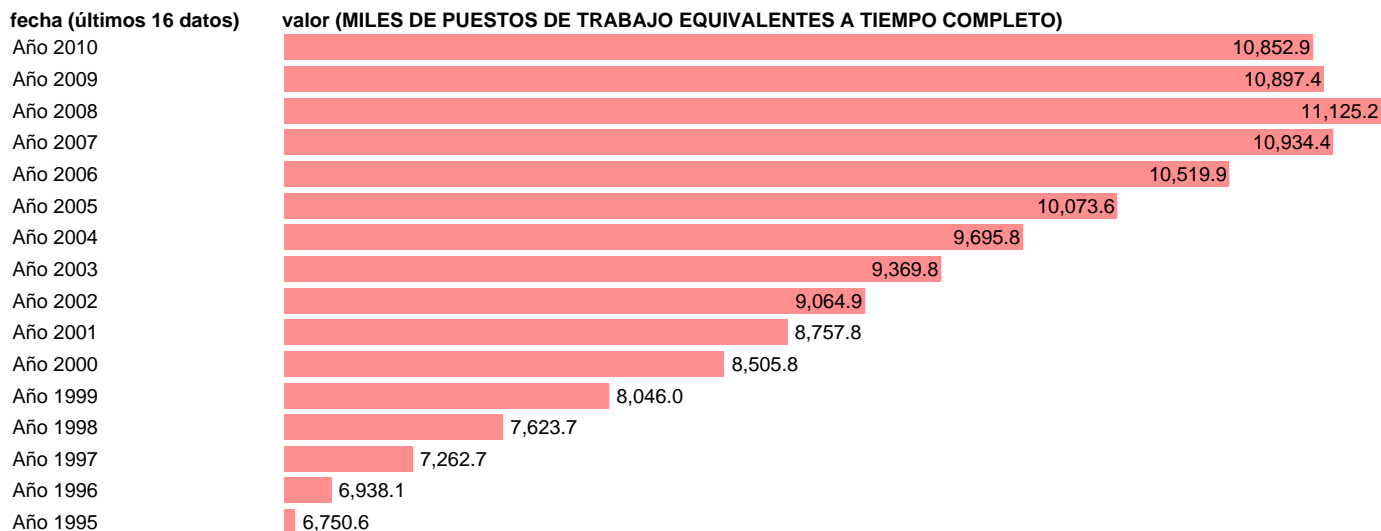

EMPLEO EQUIVALENTE A TIEMPO COMPLETO. ASALARIADOS. SERVICIOS TOTAL

Estadística: [EMPLEO EQUIVALENTE A TIEMPO COMPLETO. ASALARIADOS. SERVICIOS TOTAL](#)

Enlace permanente (Permalink): <https://tematicas.org/M1/90gc8740/>

Notas: **ACTUALIZA: ÁREA MERCADO LABORAL**

Fuente: **INE (CN 2000)**.

Frecuencia: **Anual**.

Unidades: **MILES DE PUESTOS DE TRABAJO EQUIVALENTES A TIEMPO COMPLETO**.

Datos disponibles desde **Año 1995** hasta **Año 2010**.

Valor más alto alcanzado en Año 2008: **11125.2**.

Valor más bajo alcanzado en Año 1995: **6750.6**.

[Pulse aquí](#) para acceder a los datos completos actualizados y a la representación gráfica estadística.