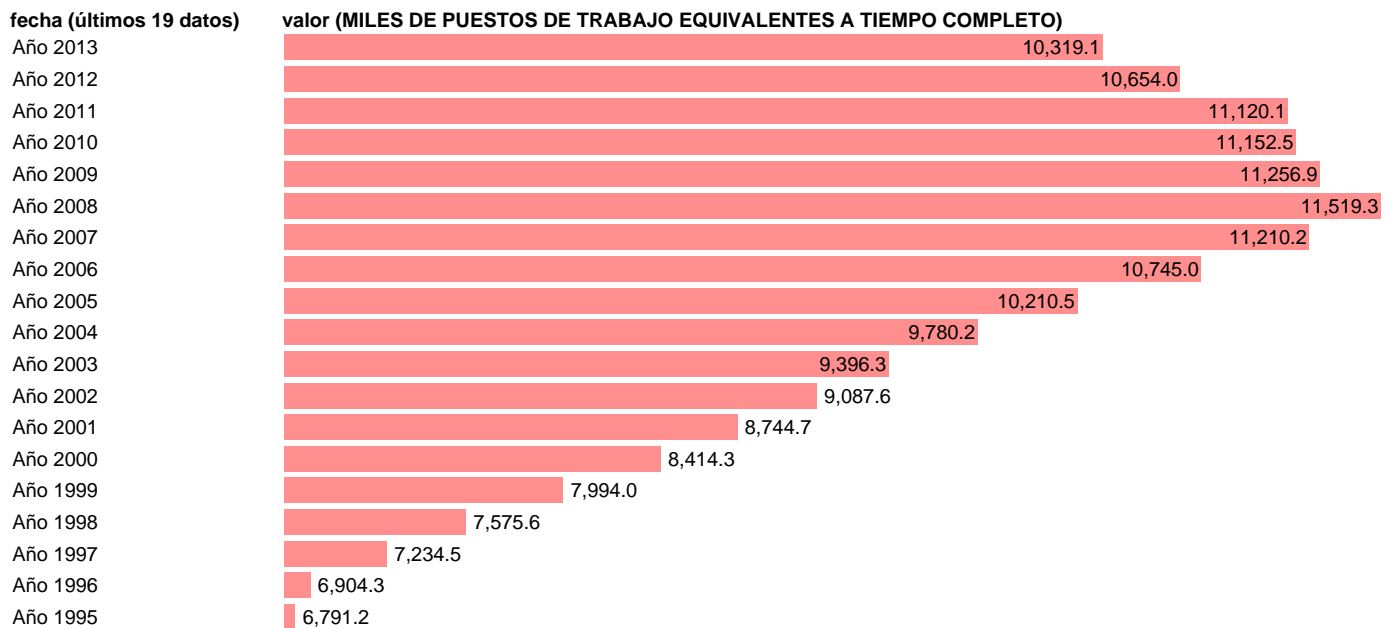

## EMPLEO EQUIVALENTE A TIEMPO COMPLETO. ASALARIADOS. SERVICIOS TOTAL

Estadística: [EMPLEO EQUIVALENTE A TIEMPO COMPLETO. ASALARIADOS. SERVICIOS TOTAL](#)

Enlace permanente (Permalink): <https://tematicas.org/M1/9ahc8740/>

Notas: **ACTUALIZA: ÁREA MERCADO LABORAL**

Fuente: **INE (CN 2008).**

Frecuencia: **Anual.**

Unidades: **MILES DE PUESTOS DE TRABAJO EQUIVALENTES A TIEMPO COMPLETO.**

Datos disponibles desde **Año 1995** hasta **Año 2013**.

Valor más alto alcanzado en Año 2008: **11519.3**.

Valor más bajo alcanzado en Año 1995: **6791.2**.

[Pulse aquí](#) para acceder a los datos completos actualizados y a la representación gráfica estadística.