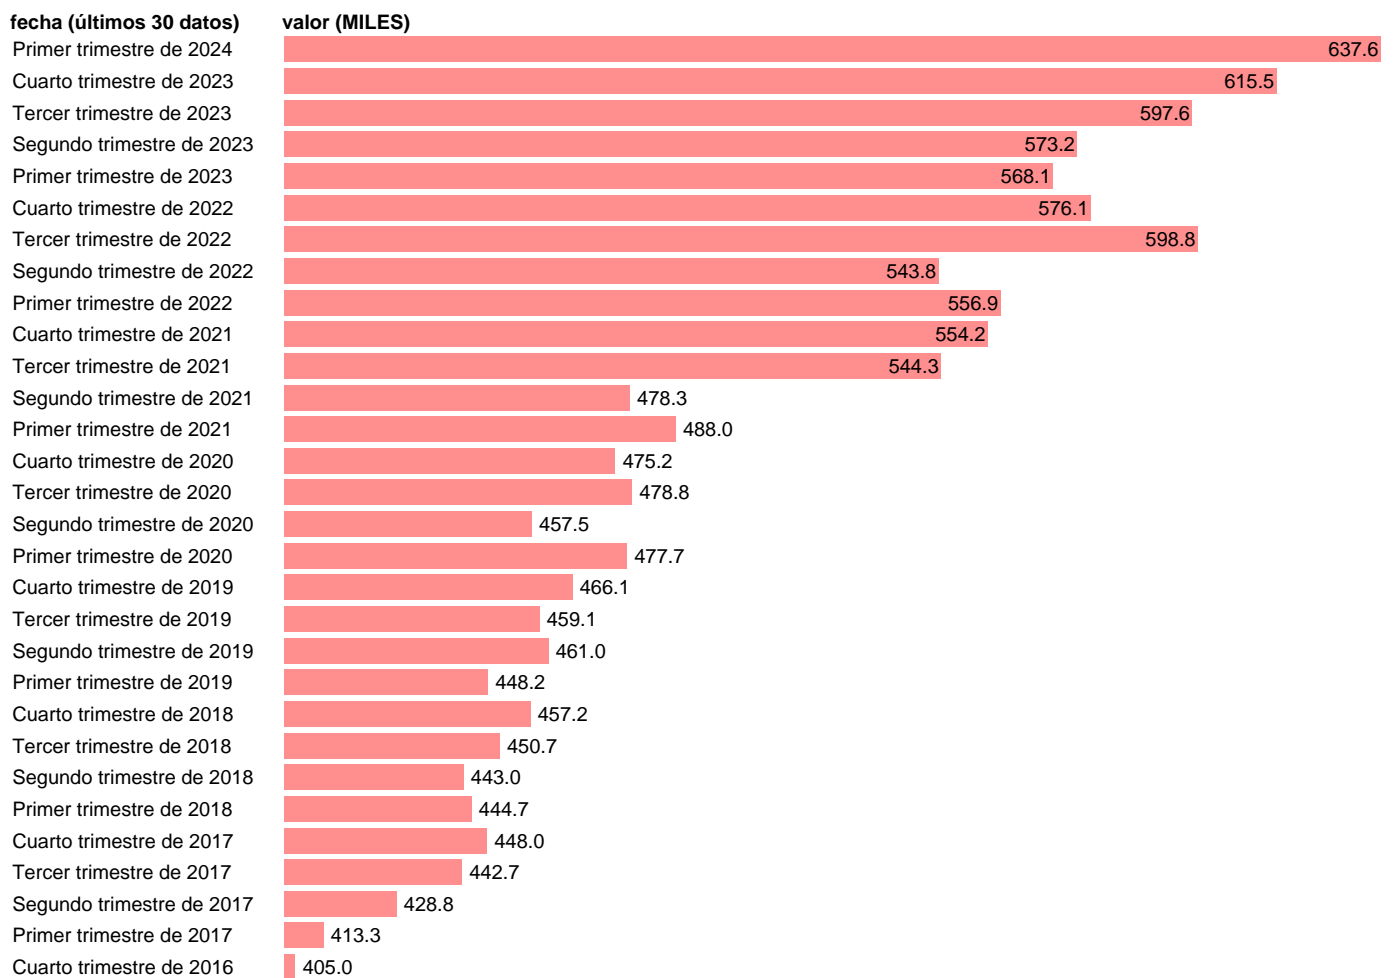

EETC. ASALARIADOS. SERV: INFORMACIÓN Y COMUNICACIONES (CVEC)

Estadística: [EETC. ASALARIADOS. SERV: INFORMACIÓN Y COMUNICACIONES \(CVEC\)](#)

Enlace permanente (Permalink): <https://tematicas.org/M1/998742d/>

Notas: **CVEC DE EFECTOS ESTACIONALES Y CALENDARIO ACTUALIZA: ÁREA MERCADO LABORAL**

Fuente: **INE.**

Frecuencia: **Trimestral.**

Unidades: **MILES.**

Datos disponibles desde **Primer trimestre de 1995** hasta **Primer trimestre de 2024**.

Valor más alto alcanzado en Primer trimestre de 2024: **637.6**.

Valor más bajo alcanzado en Primer trimestre de 1995: **215.5**.

[Pulse aquí](#) para acceder a los datos completos actualizados y a la representación gráfica estadística.