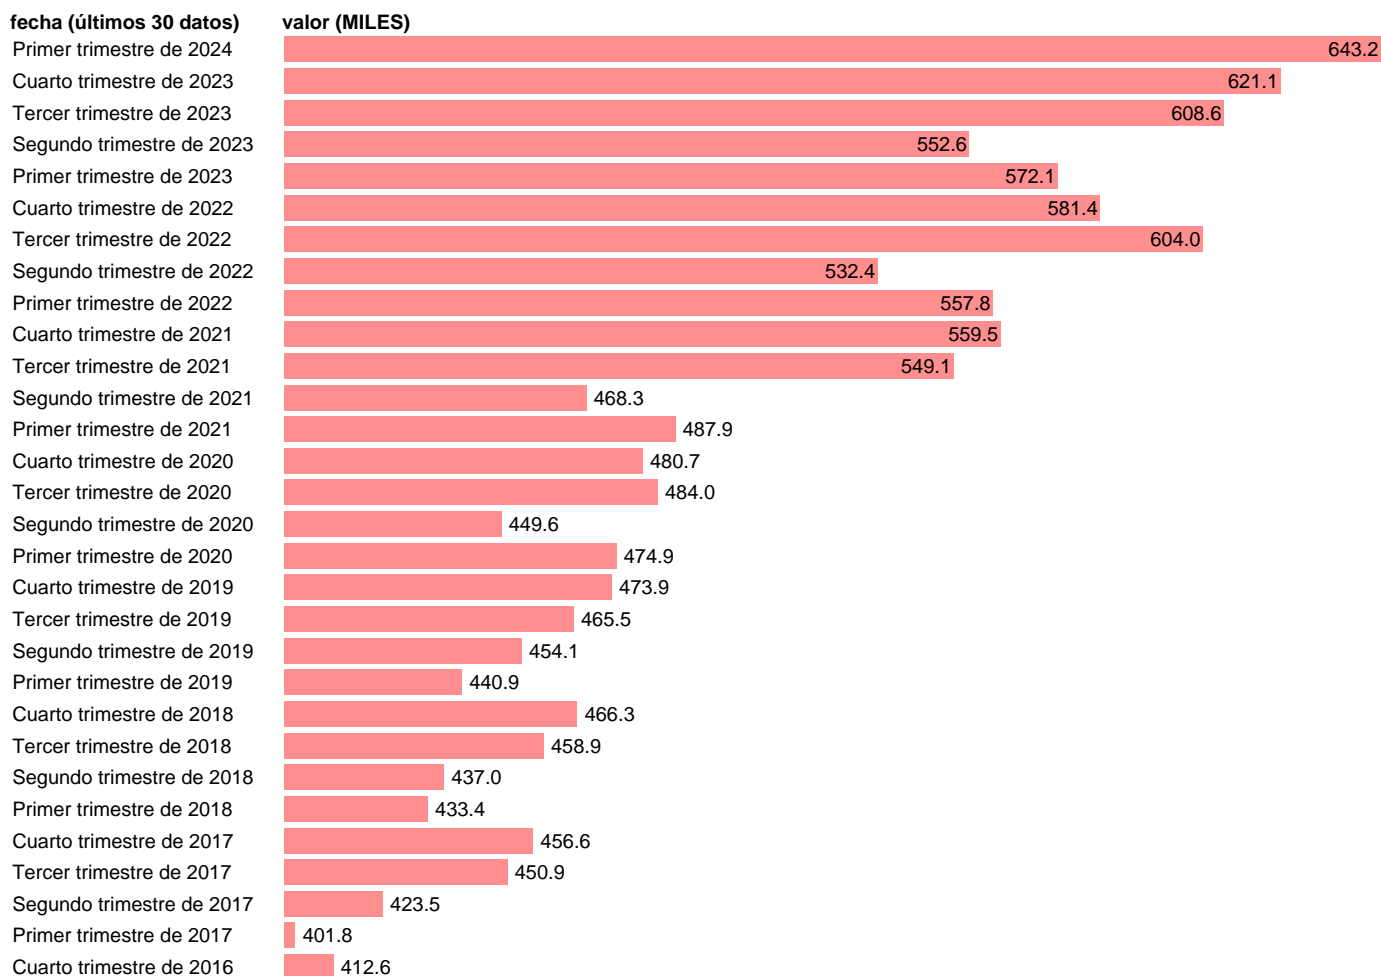

## EETC. ASALARIADOS. SERV: INFORMACIÓN Y COMUNICACIONES

Estadística: [EETC. ASALARIADOS. SERV: INFORMACIÓN Y COMUNICACIONES](#)

Enlace permanente (Permalink): <https://tematicas.org/M1/998742t/>

Notas: **ACTUALIZA: ÁREA DE MERCADO LABORAL.**

Fuente: **INE.**

Frecuencia: **Trimestral.**

Unidades: **MILES.**

Datos disponibles desde **Primer trimestre de 1995** hasta **Primer trimestre de 2024**.

Valor más alto alcanzado en Primer trimestre de 2024: **643.2**.

Valor más bajo alcanzado en Primer trimestre de 1995: **210.3**.

[Pulse aquí](#) para acceder a los datos completos actualizados y a la representación gráfica estadística.