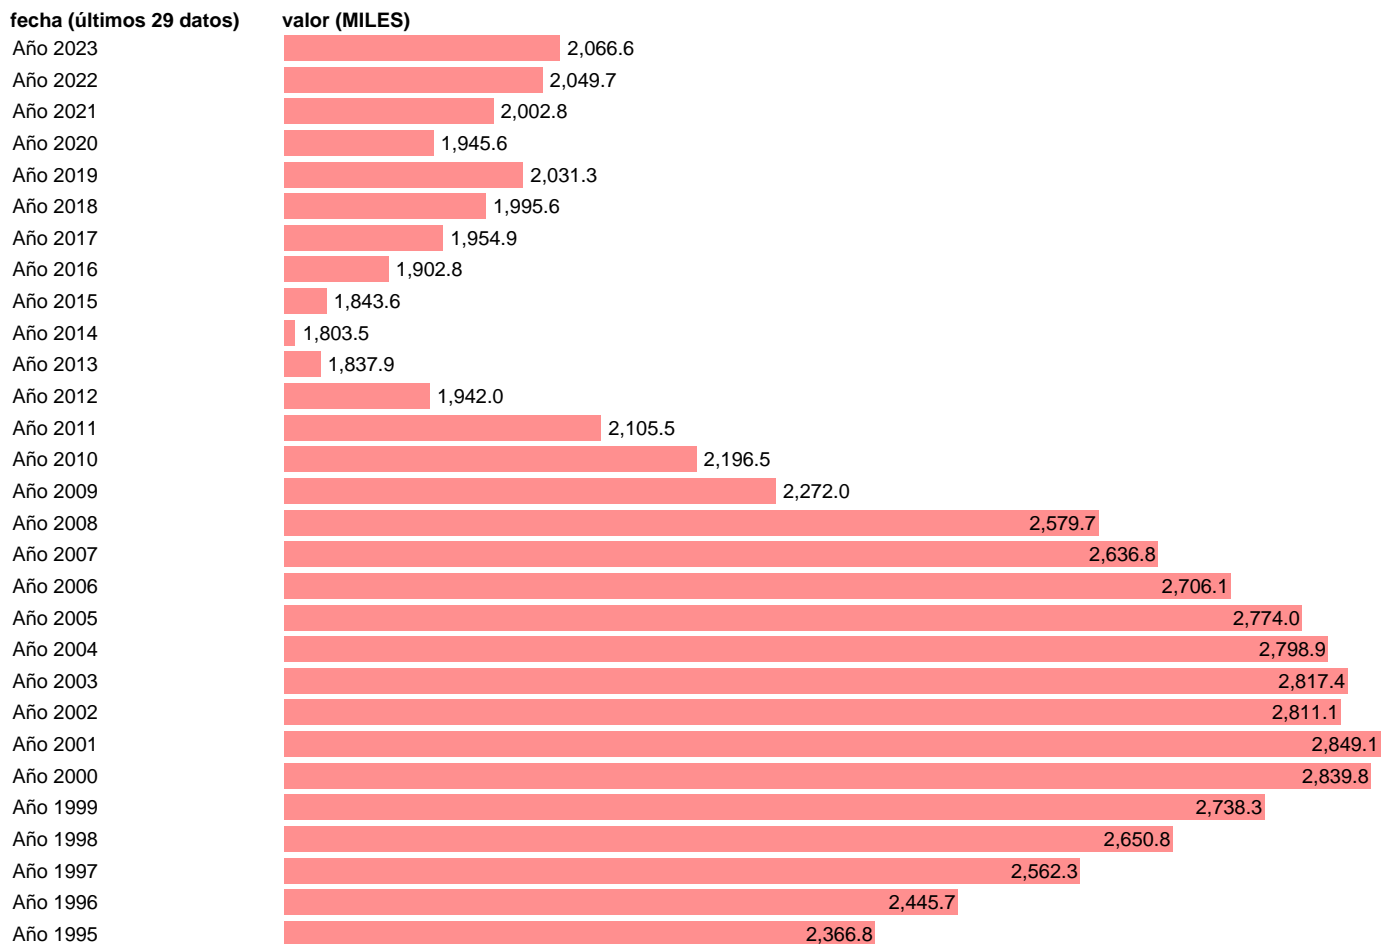

EETC. ASALARIADOS. INDUSTRIA TOTAL

Estadística: [EETC. ASALARIADOS. INDUSTRIA TOTAL](#)

Enlace permanente (Permalink): <https://tematicas.org/M1/998720/>

Notas: **ACTUALIZA: ÁREA MERCADO LABORAL**

Fuente: **INE.**

Frecuencia: **Anual.**

Unidades: **MILES.**

Datos disponibles desde **Año 1995** hasta **Año 2023**.

Valor más alto alcanzado en Año 2001: **2849.1**.

Valor más bajo alcanzado en Año 2014: **1803.5**.

[Pulse aquí](#) para acceder a los datos completos actualizados y a la representación gráfica estadística.