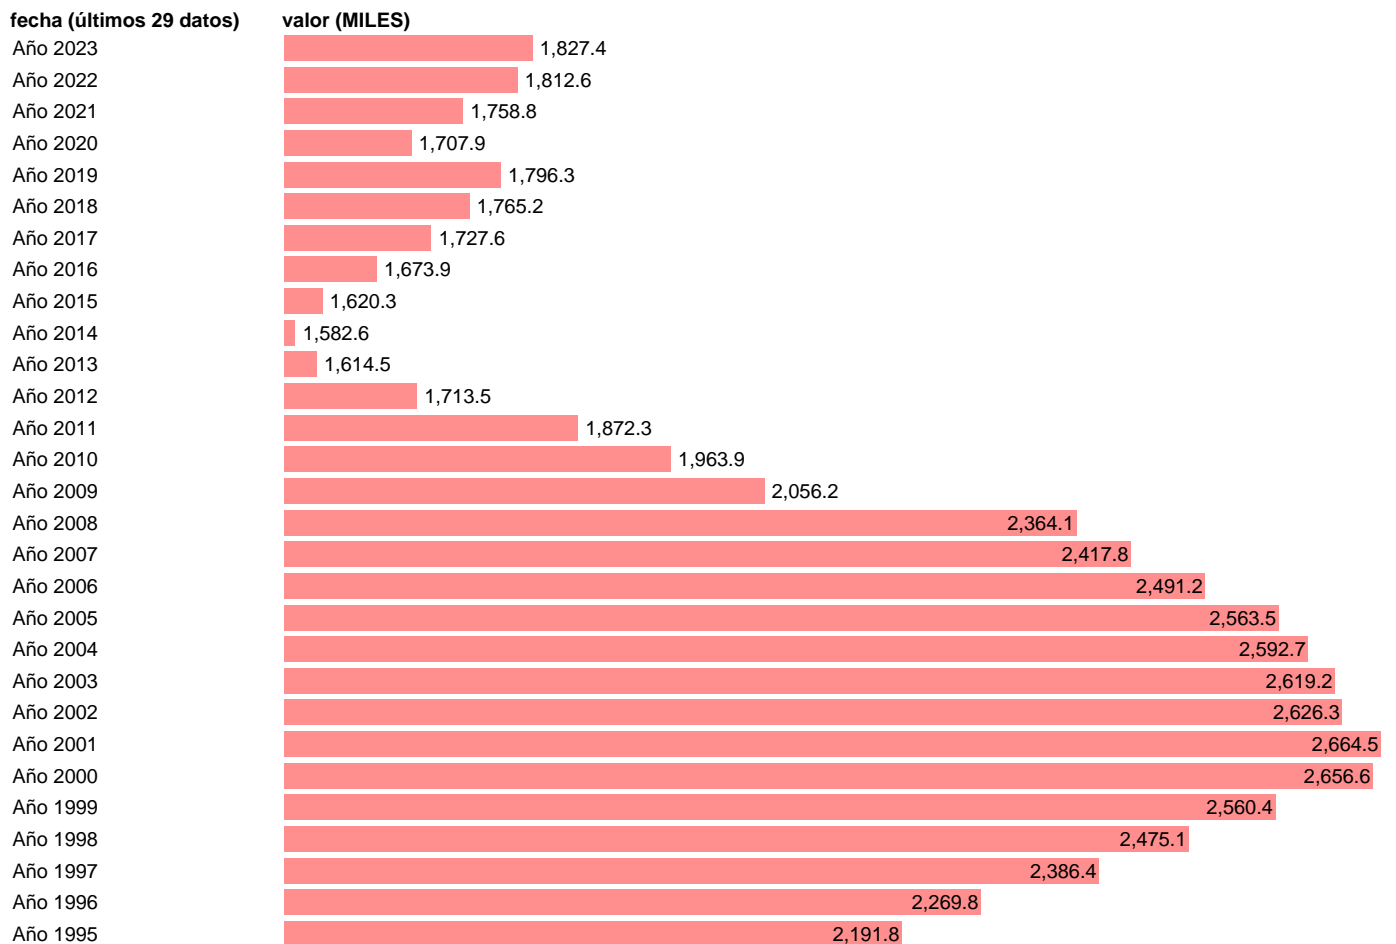

EETC. ASALARIADOS. INDUSTRIA SIN ENERGÍA

Estadística: [EETC. ASALARIADOS. INDUSTRIA SIN ENERGÍA](#)

Enlace permanente (Permalink): <https://tematicas.org/M1/998722/>

Notas: **ACTUALIZA: ÁREA MERCADO LABORAL**

Fuente: **INE.**

Frecuencia: **Anual.**

Unidades: **MILES.**

Datos disponibles desde **Año 1995** hasta **Año 2023**.

Valor más alto alcanzado en Año 2001: **2664.5**.

Valor más bajo alcanzado en Año 2014: **1582.6**.

[Pulse aquí](#) para acceder a los datos completos actualizados y a la representación gráfica estadística.