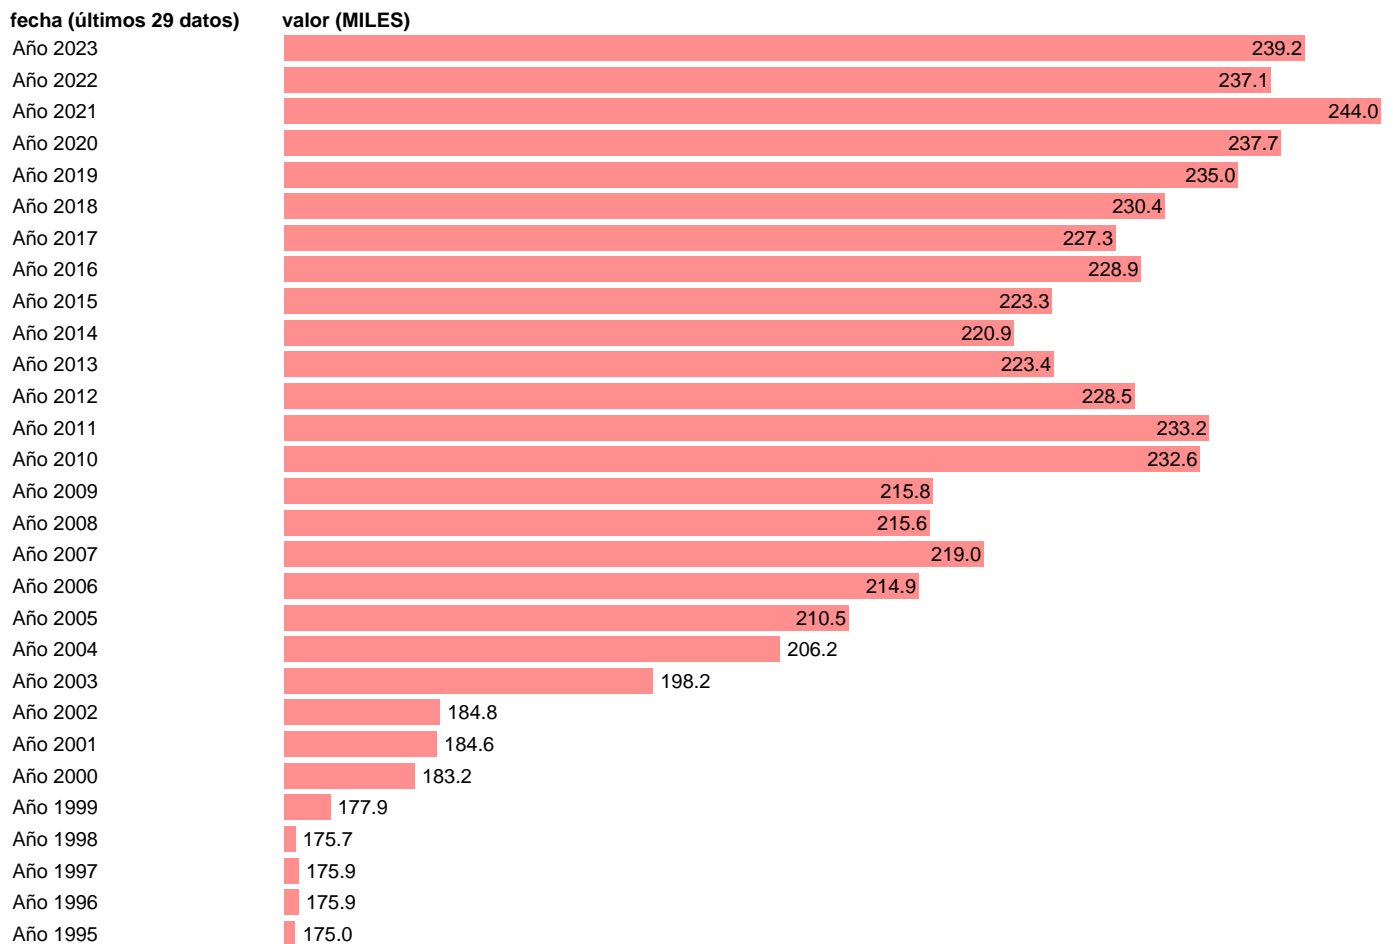

EEETC. ASALARIADOS. ENERGÍA

Estadística: [EEETC. ASALARIADOS. ENERGÍA](#)

Enlace permanente (Permalink): <https://tematicas.org/M1/998721/>

Notas: ACTUALIZA: ÁREA MERCADO LABORAL

Fuente: INE.

Frecuencia: Anual.

Unidades: MILES.

Datos disponibles desde Año 1995 hasta Año 2023.

Valor más alto alcanzado en Año 2021: 244.

Valor más bajo alcanzado en Año 1995: 175.

[Pulse aquí](#) para acceder a los datos completos actualizados y a la representación gráfica estadística.