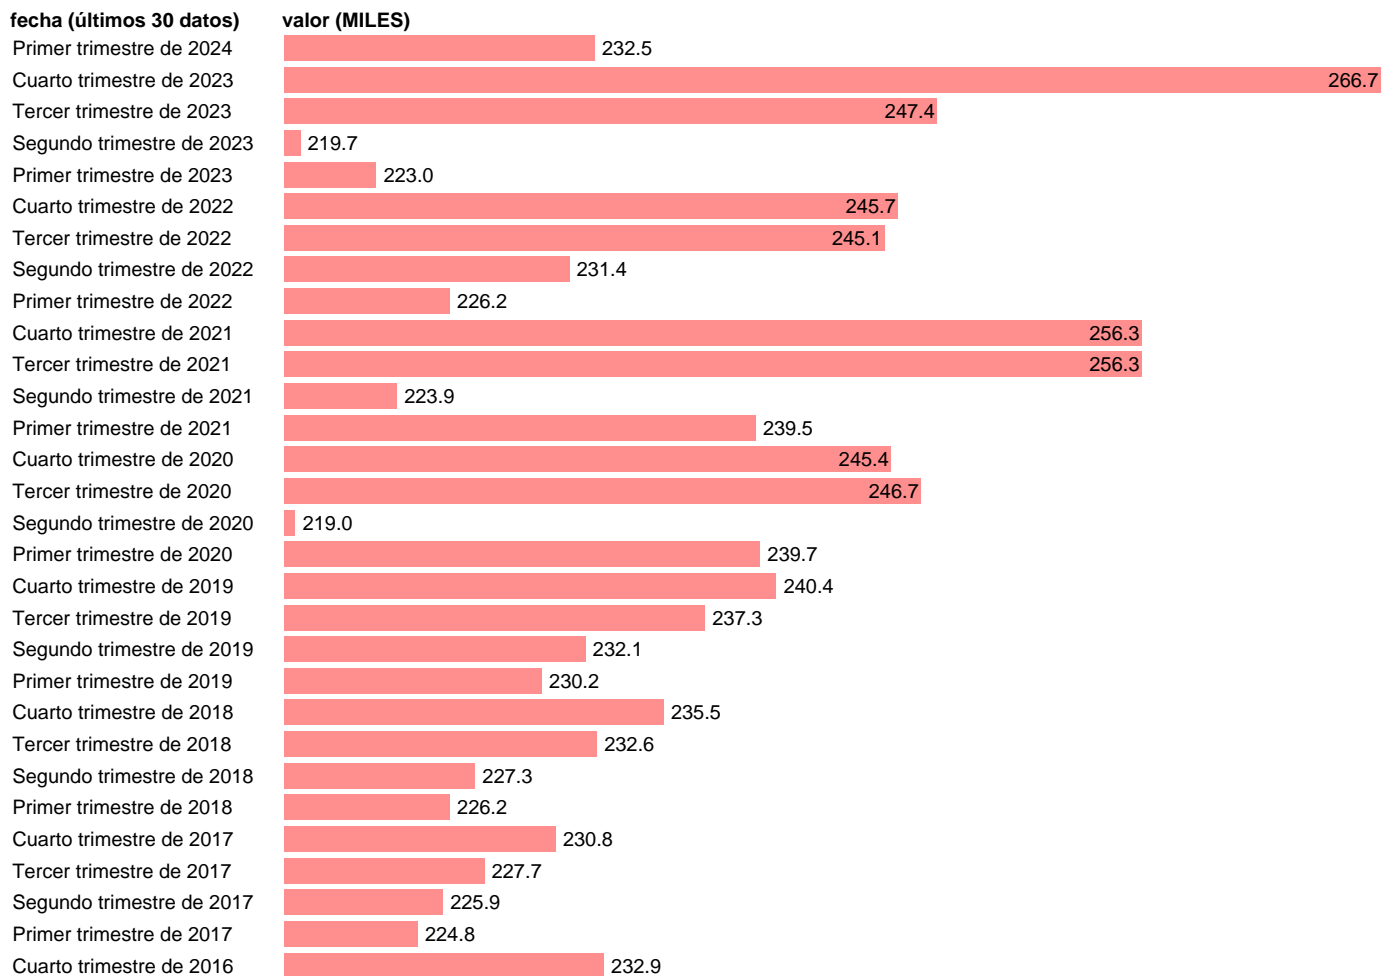

EETC. ASALARIADOS. ENERGÍA

Estadística: [EETC. ASALARIADOS. ENERGÍA](#)

Enlace permanente (Permalink): <https://tematicas.org/M1/998721t/>

Notas: **ACTUALIZA: ÁREA MERCADO LABORAL**

Fuente: **INE.**

Frecuencia: **Trimestral.**

Unidades: **MILES.**

Datos disponibles desde **Primer trimestre de 1995** hasta **Primer trimestre de 2024**.

Valor más alto alcanzado en Cuarto trimestre de 2023: **266.7**.

Valor más bajo alcanzado en Tercer trimestre de 1996: **171.4**.

[Pulse aquí](#) para acceder a los datos completos actualizados y a la representación gráfica estadística.