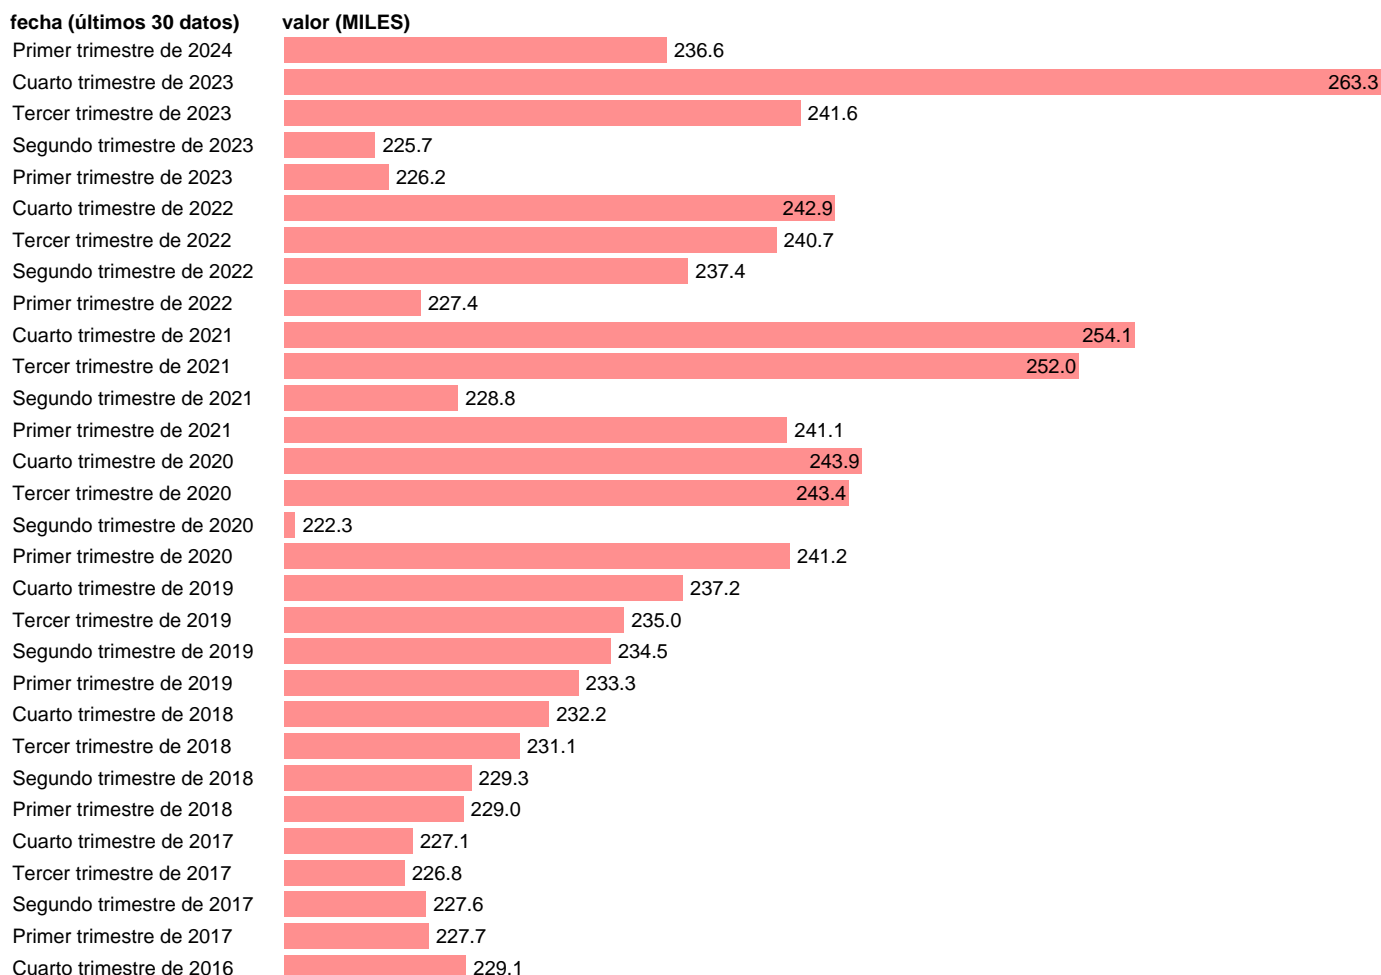

## EETC. ASALARIADOS. ENERGÍA (CVEC)

Estadística: [EETC. ASALARIADOS. ENERGÍA \(CVEC\)](#)

Enlace permanente (Permalink): <https://tematicas.org/M1/998721d/>

Notas: **CVEC DE EFECTOS ESTACIONALES Y CALENDARIO ACTUALIZA: ÁREA MERCADO LABORAL**

Fuente: **INE.**

Frecuencia: **Trimestral.**

Unidades: **MILES.**

Datos disponibles desde **Primer trimestre de 1995** hasta **Primer trimestre de 2024**.

Valor más alto alcanzado en Cuarto trimestre de 2023: **263.3**.

Valor más bajo alcanzado en Primer trimestre de 1995: **173.6**.

[Pulse aquí](#) para acceder a los datos completos actualizados y a la representación gráfica estadística.