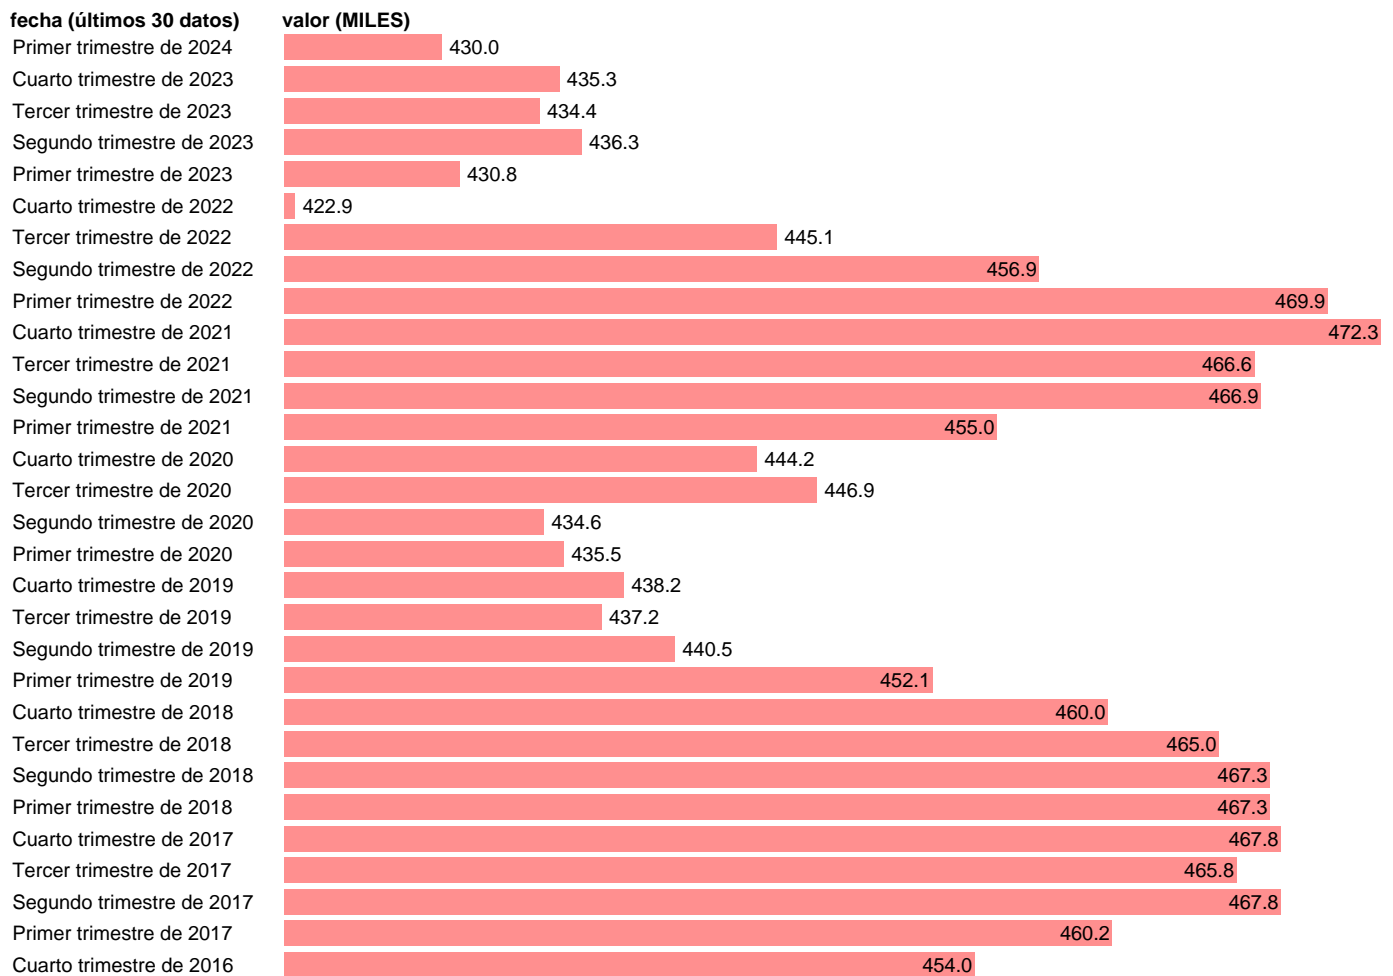

EETC. ASALARIADOS. AGRICULTURA Y PESCA (CVEC)

Estadística: [EETC. ASALARIADOS. AGRICULTURA Y PESCA \(CVEC\)](#)

Enlace permanente (Permalink): <https://tematicas.org/M1/998710d/>

Notas: **CVEC DE EFECTOS ESTACIONALES Y CALENDARIO ACTUALIZA: ÁREA MERCADO LABORAL**

Fuente: **INE.**

Frecuencia: **Trimestral.**

Unidades: **MILES.**

Datos disponibles desde **Primer trimestre de 1995** hasta **Primer trimestre de 2024**.

Valor más alto alcanzado en Cuarto trimestre de 2021: **472.3**.

Valor más bajo alcanzado en Primer trimestre de 1995: **327.8**.

[Pulse aquí](#) para acceder a los datos completos actualizados y a la representación gráfica estadística.