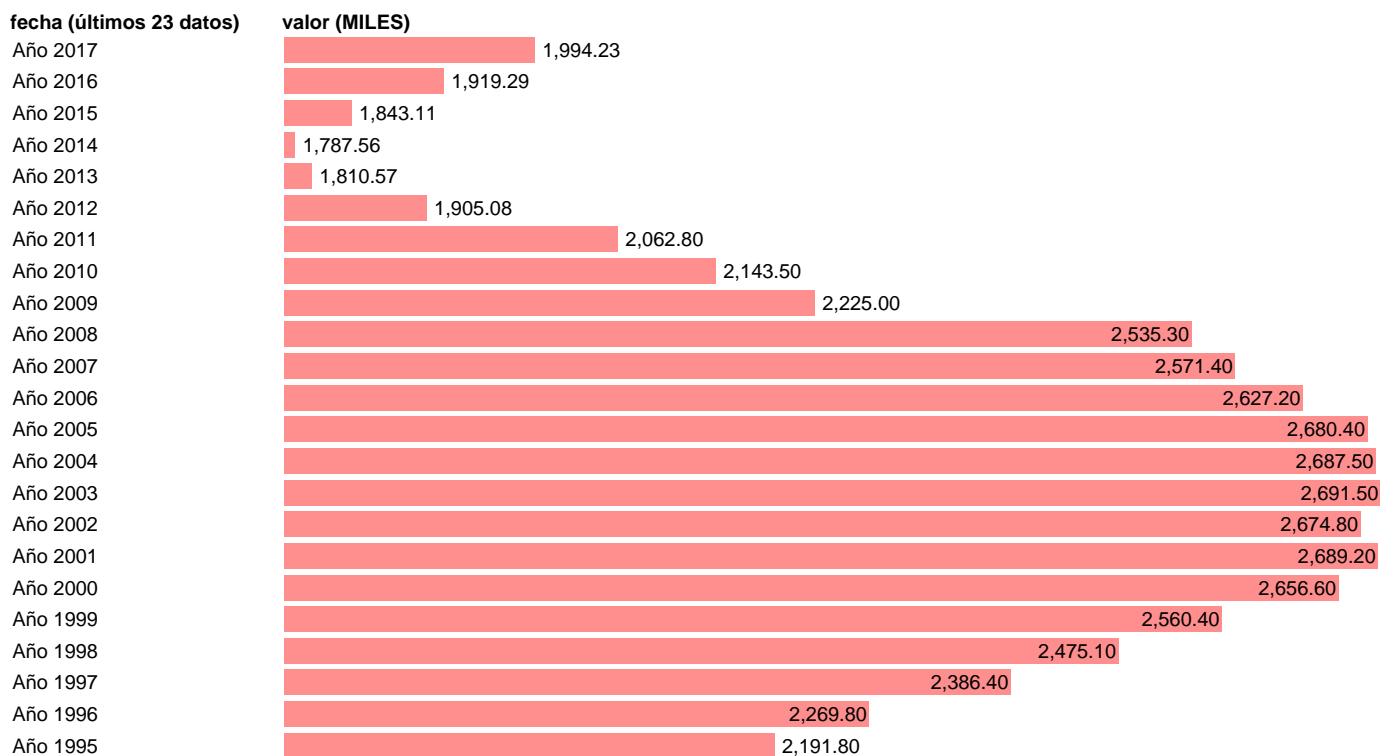

## EMPLEO EQUIVALENTE A TIEMPO COMPLETO ASALARIADO INDUSTRIA MANUFACTURERA

Estadística: [EMPLEO EQUIVALENTE A TIEMPO COMPLETO ASALARIADO INDUSTRIA MANUFACTURERA](#)

Enlace permanente (Permalink): <https://tematicas.org/M1/928721/>

Fuente: **INE.**

Frecuencia: **Anual.**

Unidades: **MILES.**

Datos disponibles desde **Año 1995** hasta **Año 2017**.

Valor más alto alcanzado en Año 2003: **2691.5**.

Valor más bajo alcanzado en Año 2014: **1787.56**.

[Pulse aquí](#) para acceder a los datos completos actualizados y a la representación gráfica estadística.