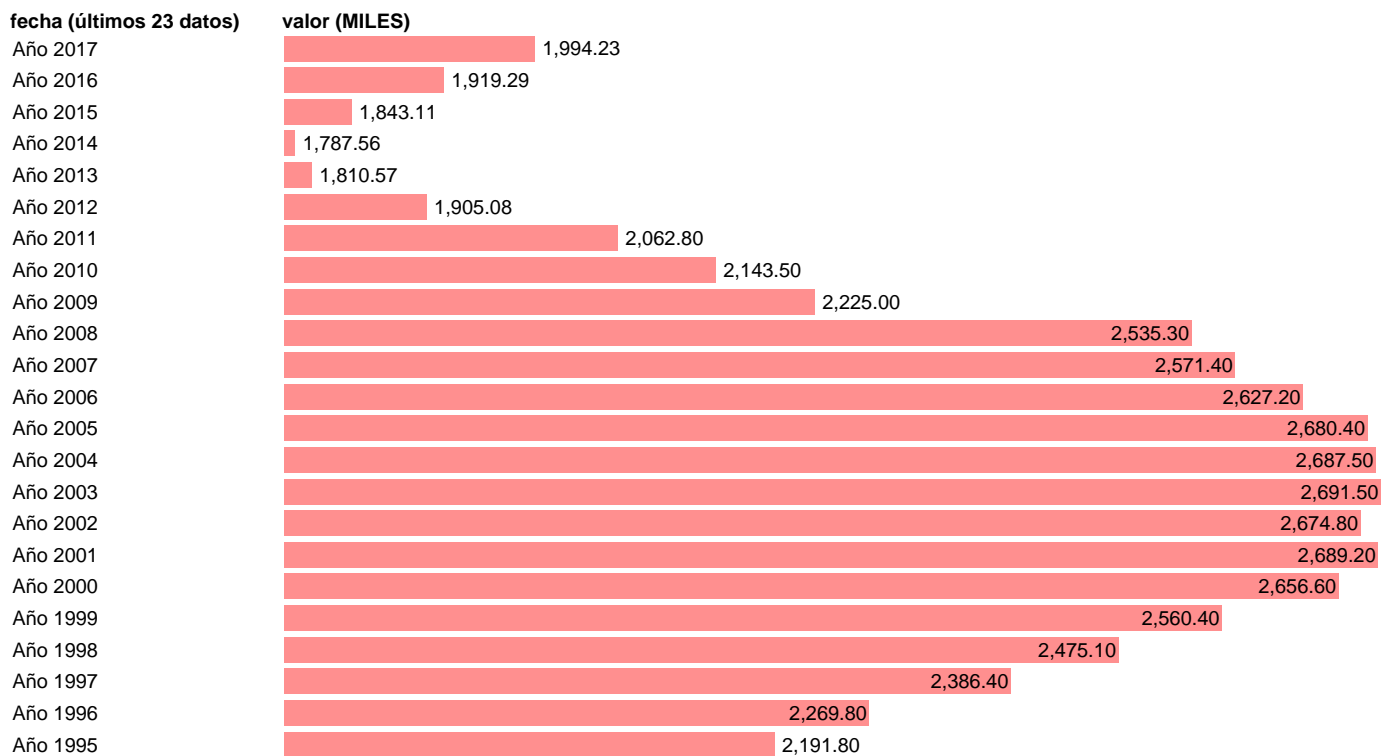

## EMPLEO EQUIVALENTE A TIEMPO COMPLETO ASALARIADO INDUSTRIA MANUFACTURERA

Estadística: [EMPLEO EQUIVALENTE A TIEMPO COMPLETO ASALARIADO INDUSTRIA MANUFACTURERA](#)

Enlace permanente (Permalink): <https://tematicas.org/M1/9c8721/>

Fuente: **INE.**

Frecuencia: **Anual.**

Unidades: **MILES.**

Datos disponibles desde **Año 1995** hasta **Año 2017**.

Valor más alto alcanzado en Año 2003: **2691.5**.

Valor más bajo alcanzado en Año 2014: **1787.56**.

[Pulse aquí](#) para acceder a los datos completos actualizados y a la representación gráfica estadística.