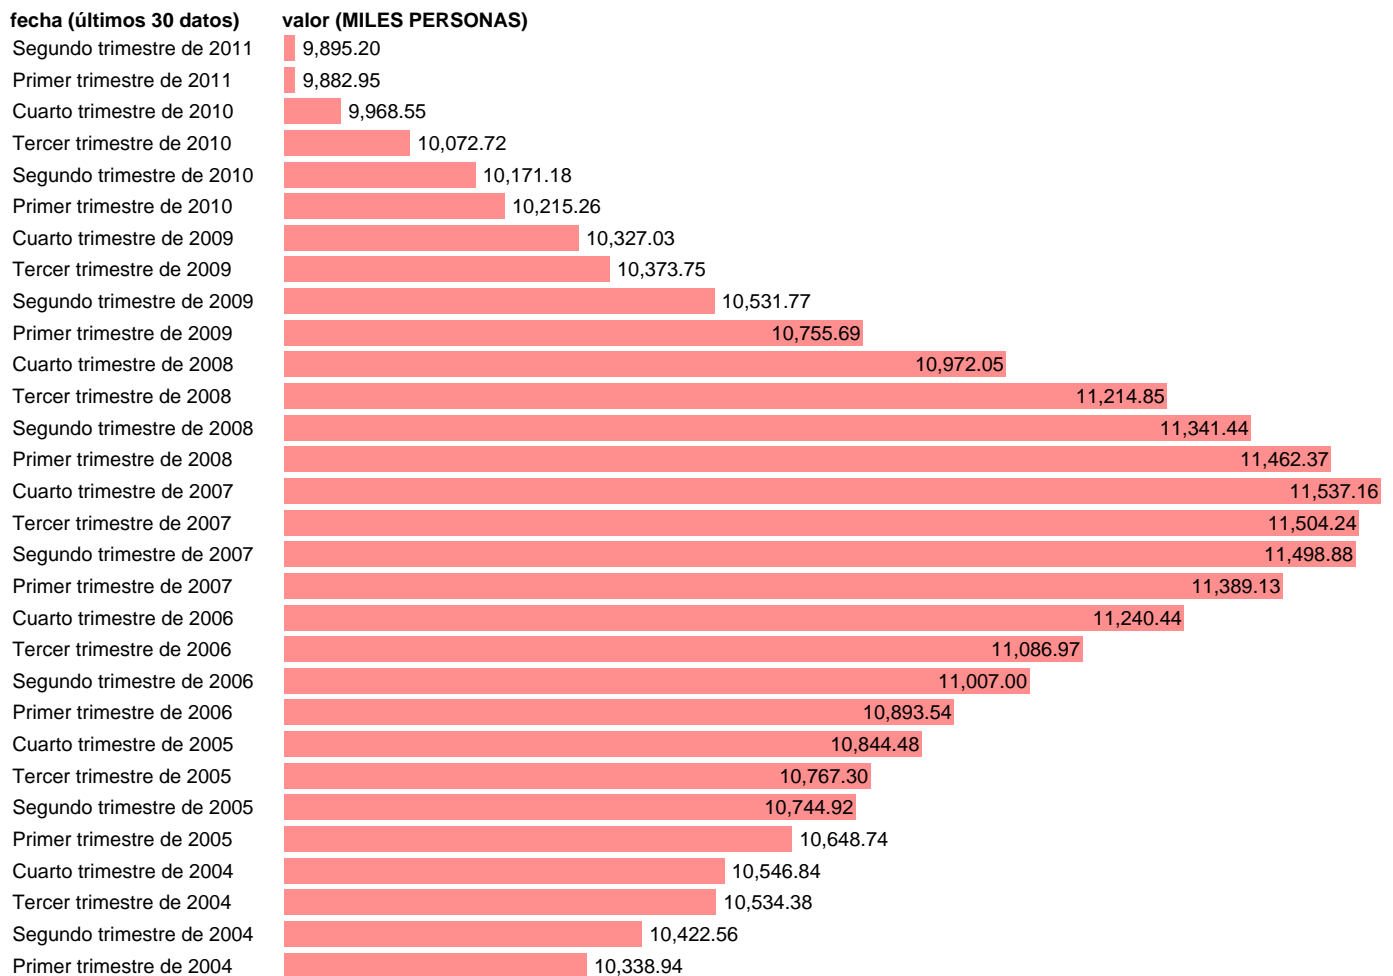

EMPLEO CONSTRUCCION ZONA EURO

Estadística: [EMPLEO CONSTRUCCION ZONA EURO](#)

Enlace permanente (Permalink): <https://tematicas.org/M1/622381/>

Notas: **DATOS CNTR (SEC.95) ACTUALIZA: SGAM (AREA DE ECONOMIA INTERNACIONAL)**

Fuente: **EUROSTAT.**
Frecuencia: **Trimestral.**
Unidades: **MILES PERSONAS.**

Datos disponibles desde **Primer trimestre de 1995** hasta **Segundo trimestre de 2011.**

Valor más alto alcanzado en Cuarto trimestre de 2007: **11537.16.**

Valor más bajo alcanzado en Primer trimestre de 1997: **9388.86.**

[Pulse aquí](#) para acceder a los datos completos actualizados y a la representación gráfica estadística.