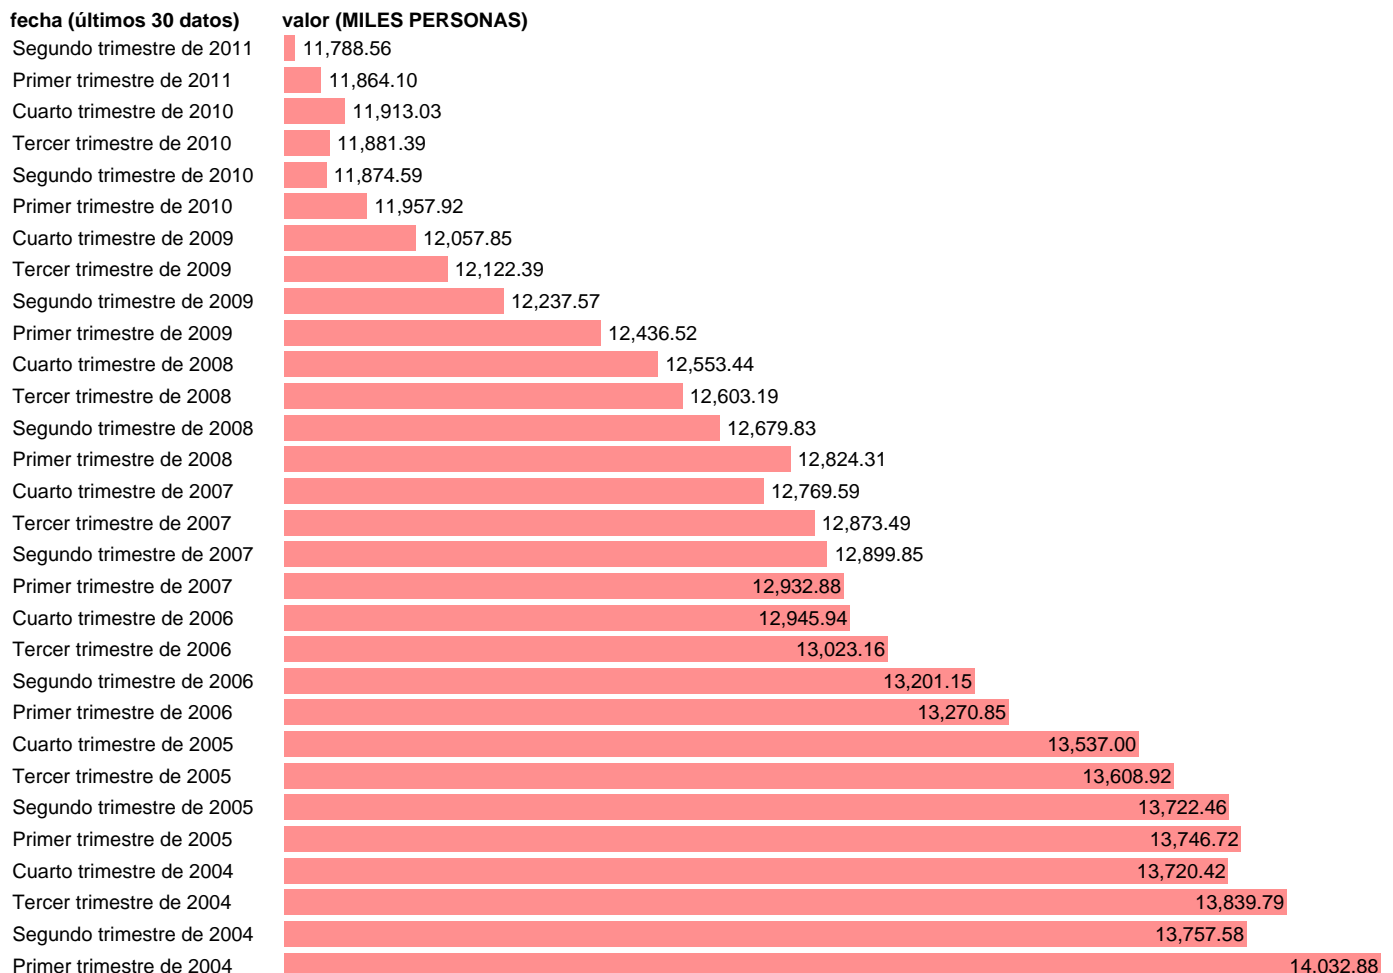

EMPLEO AGRARIO UE

Estadística: [EMPLEO AGRARIO UE](#)

Enlace permanente (Permalink): <https://tematicas.org/M1/622140/>

Notas: **DATOS CNTR (SEC.95) ACTUALIZA: SGAM (AREA DE ECONOMIA INTERNACIONAL)**

Fuente: **EUROSTAT.**

Frecuencia: **Trimestral.**

Unidades: **MILES PERSONAS.**

Datos disponibles desde **Primer trimestre de 1995** hasta **Segundo trimestre de 2011.**

Valor más alto alcanzado en Primer trimestre de 1995: **16968.79.**

Valor más bajo alcanzado en Segundo trimestre de 2011: **11788.56.**

[Pulse aquí](#) para acceder a los datos completos actualizados y a la representación gráfica estadística.