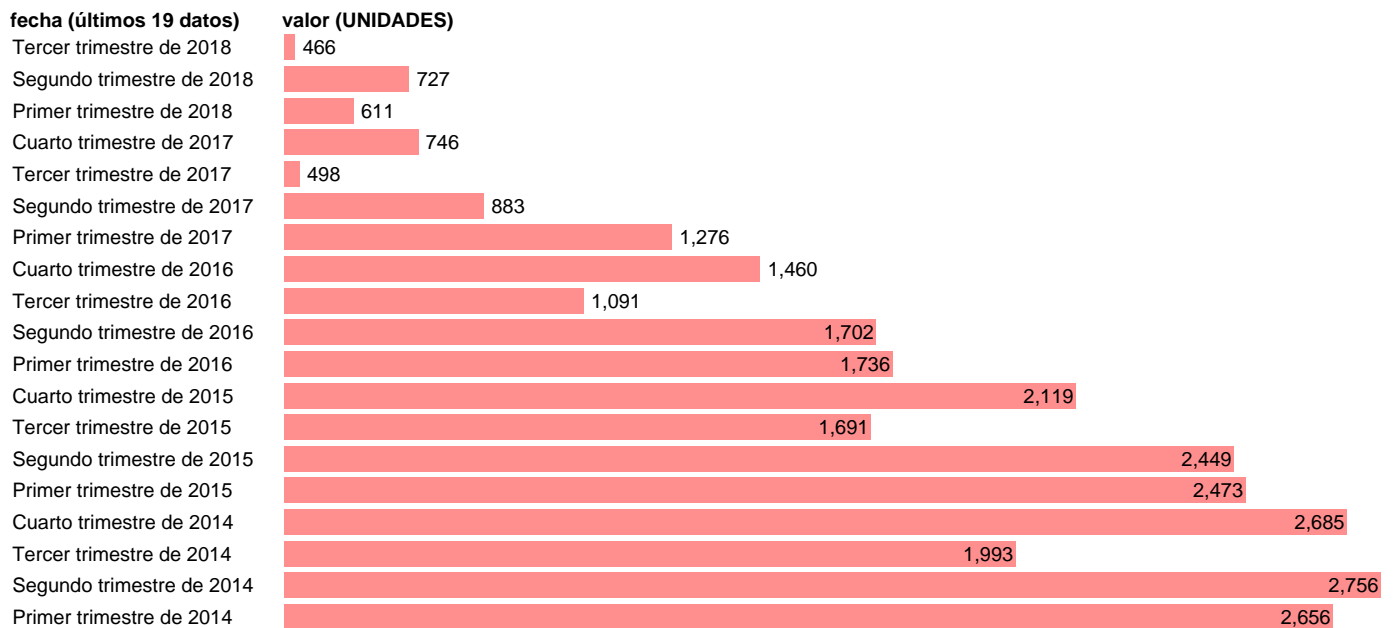

## EJECUCIONES HIPOTECARIAS.VIVIENDA NO HABITUAL

Estadística: [EJECUCIONES HIPOTECARIAS.VIVIENDA NO HABITUAL](#)

Enlace permanente (Permalink): <https://tematicas.org/M1/257232/>

Notas: **ACTUALIZA: SGACPE (ÁREA COYUNTURA NACIONAL)**

Fuente: **INSTITUTO NACIONAL ESTADISTICA.**

Frecuencia: **Trimestral.**

Unidades: **UNIDADES.**

Datos disponibles desde **Primer trimestre de 2014** hasta **Tercer trimestre de 2018**.

Valor más alto alcanzado en Segundo trimestre de 2014: **2756**.

Valor más bajo alcanzado en Tercer trimestre de 2018: **466**.

[Pulse aquí](#) para acceder a los datos completos actualizados y a la representación gráfica estadística.