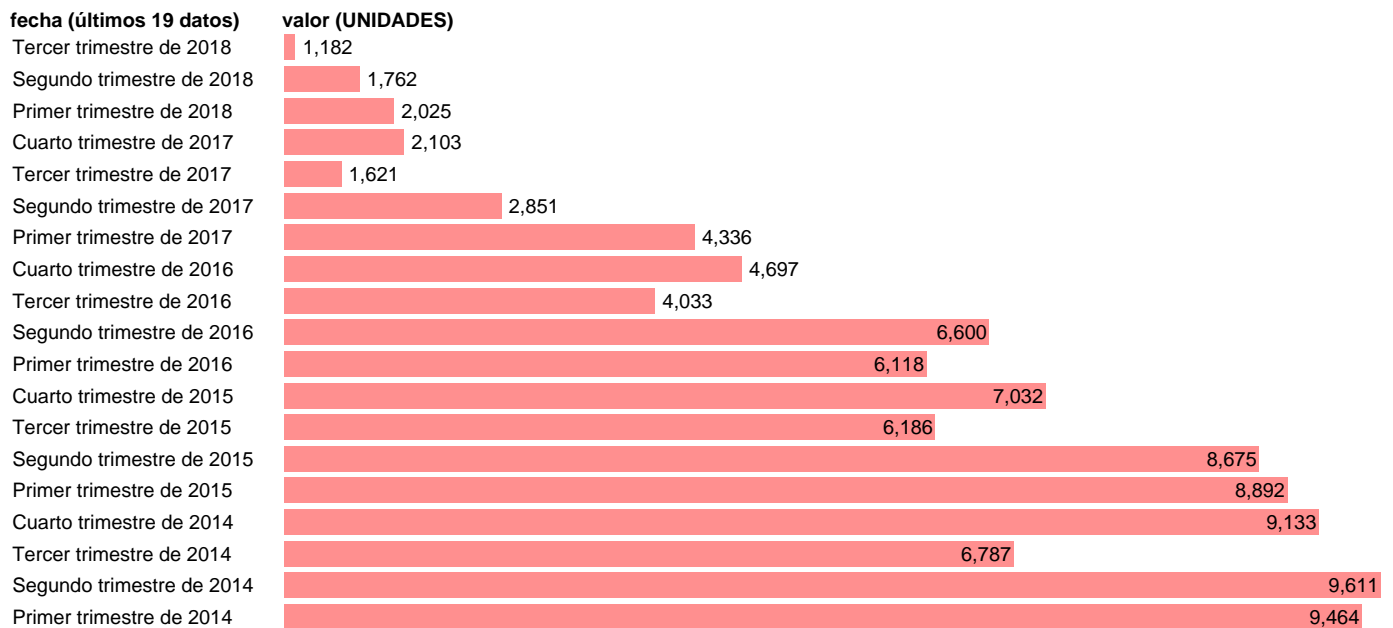

## EJECUCIONES HIPOTECARIAS.VIVIENDA HABITUAL

Estadística: [EJECUCIONES HIPOTECARIAS.VIVIENDA HABITUAL](#)

Enlace permanente (Permalink): <https://tematicas.org/M1/257231/>

Notas: **ACTUALIZA: SGACPE (ÁREA COYUNTURA NACIONAL)**

Fuente: **INSTITUTO NACIONAL ESTADISTICA.**

Frecuencia: **Trimestral.**

Unidades: **UNIDADES.**

Datos disponibles desde **Primer trimestre de 2014** hasta **Tercer trimestre de 2018**.

Valor más alto alcanzado en Segundo trimestre de 2014: **9611**.

Valor más bajo alcanzado en Tercer trimestre de 2018: **1182**.

[Pulse aquí](#) para acceder a los datos completos actualizados y a la representación gráfica estadística.