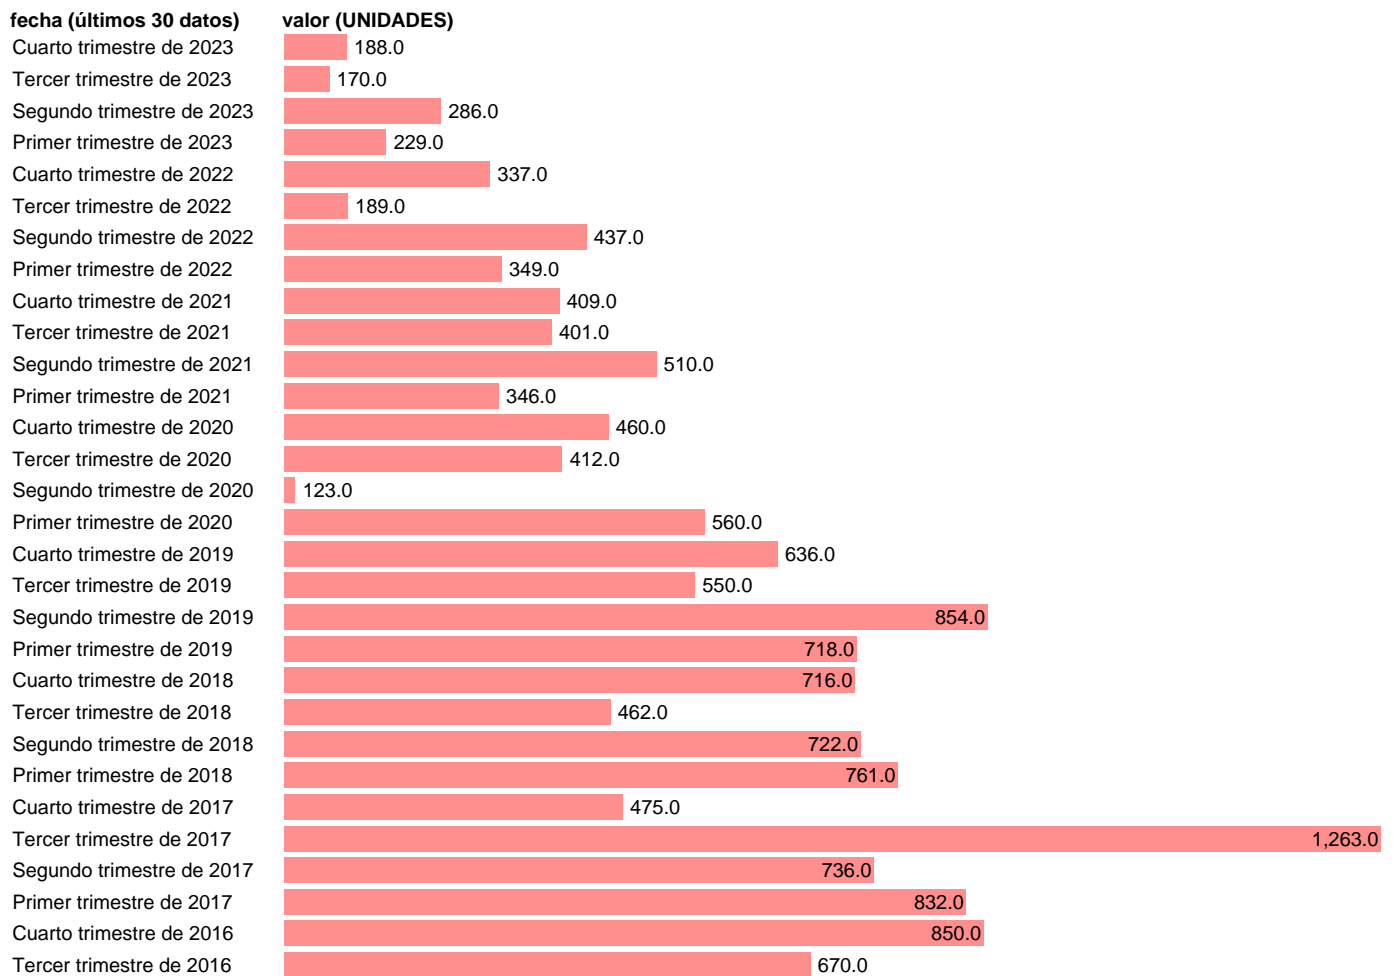

Fuente: INE.

Frecuencia: Trimestral.

Unidades: UNIDADES.

Datos disponibles desde **Primer trimestre de 2014** hasta **Cuarto trimestre de 2023**.

Valor más alto alcanzado en Segundo trimestre de 2014: **1675**.

Valor más bajo alcanzado en Segundo trimestre de 2020: **123**.

[Pulse aquí](#) para acceder a los datos completos actualizados y a la representación gráfica estadística.