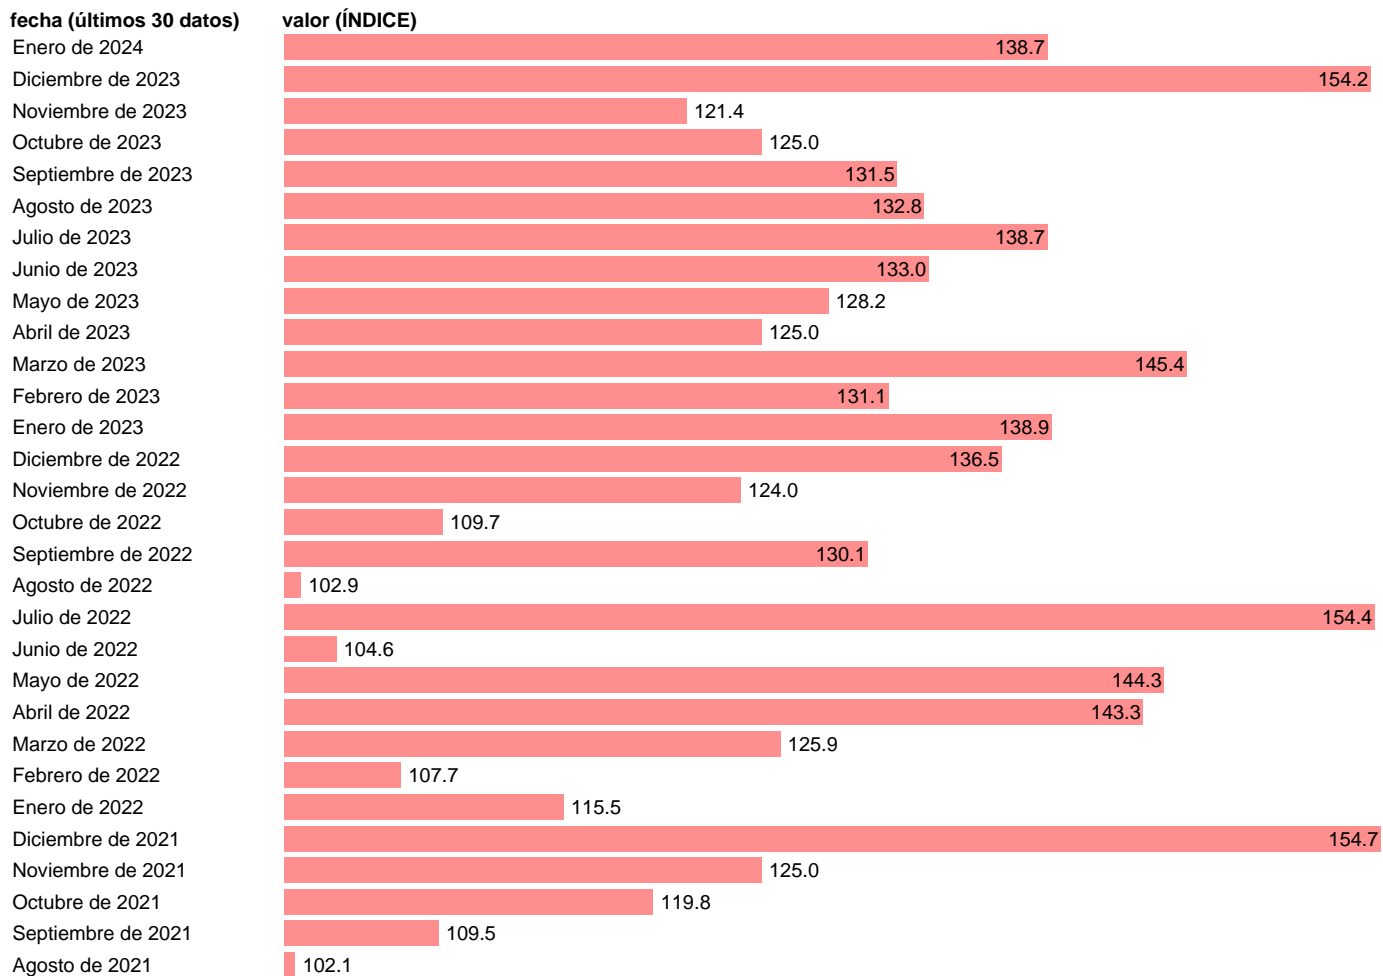

EIPIIC. VALOR DE LA NUEVA CONTRATACION. TOTAL

Estadística: [EIPIIC. VALOR DE LA NUEVA CONTRATACION. TOTAL](#)

Enlace permanente (Permalink): <https://tematicas.org/M1/235010/>

Notas: www.mitma.es/recursos_mfom/comodin/recursos/2023nmeipic.pdf.

Fuente: **MINISTERIO DE FOMENTO.**

Frecuencia: **Mensual.**

Unidades: **ÍNDICE.**

Datos disponibles desde **Enero de 2005** hasta **Enero de 2024**.

Valor más alto alcanzado en Diciembre de 2019: **159.3**.

Valor más bajo alcanzado en Abril de 2020: **55.6**.

[Pulse aquí](#) para acceder a los datos completos actualizados y a la representación gráfica estadística.