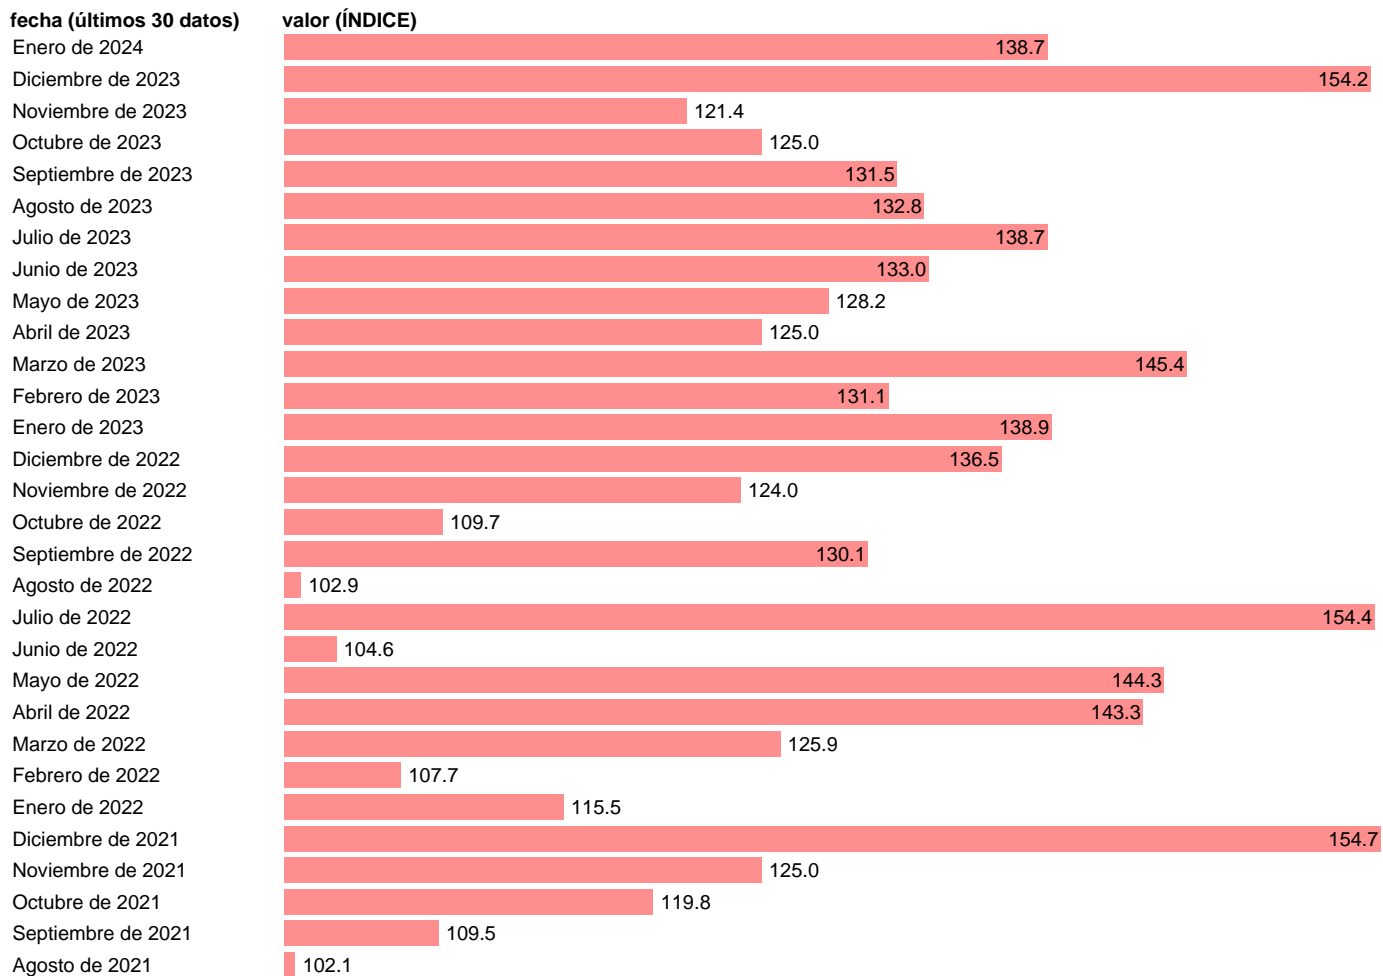

EIPIIC. VALOR DE LA NUEVA CONTRATACION. TOTAL BASE 2015=100

Estadística: [EIPIIC. VALOR DE LA NUEVA CONTRATACION. TOTAL BASE 2015=100](#)

Enlace permanente (Permalink): <https://tematicas.org/M1/2h35010/>

Notas: www.mitma.es/recursos_mfom/comodin/recursos/2023nmeipic.pdf.

Fuente: **MINISTERIO DE FOMENTO.**

Frecuencia: **Mensual.**

Unidades: **ÍNDICE.**

Datos disponibles desde **Enero de 2005** hasta **Enero de 2024**.

Valor más alto alcanzado en Diciembre de 2019: **159.3**.

Valor más bajo alcanzado en Abril de 2020: **55.6**.

[Pulse aquí](#) para acceder a los datos completos actualizados y a la representación gráfica estadística.