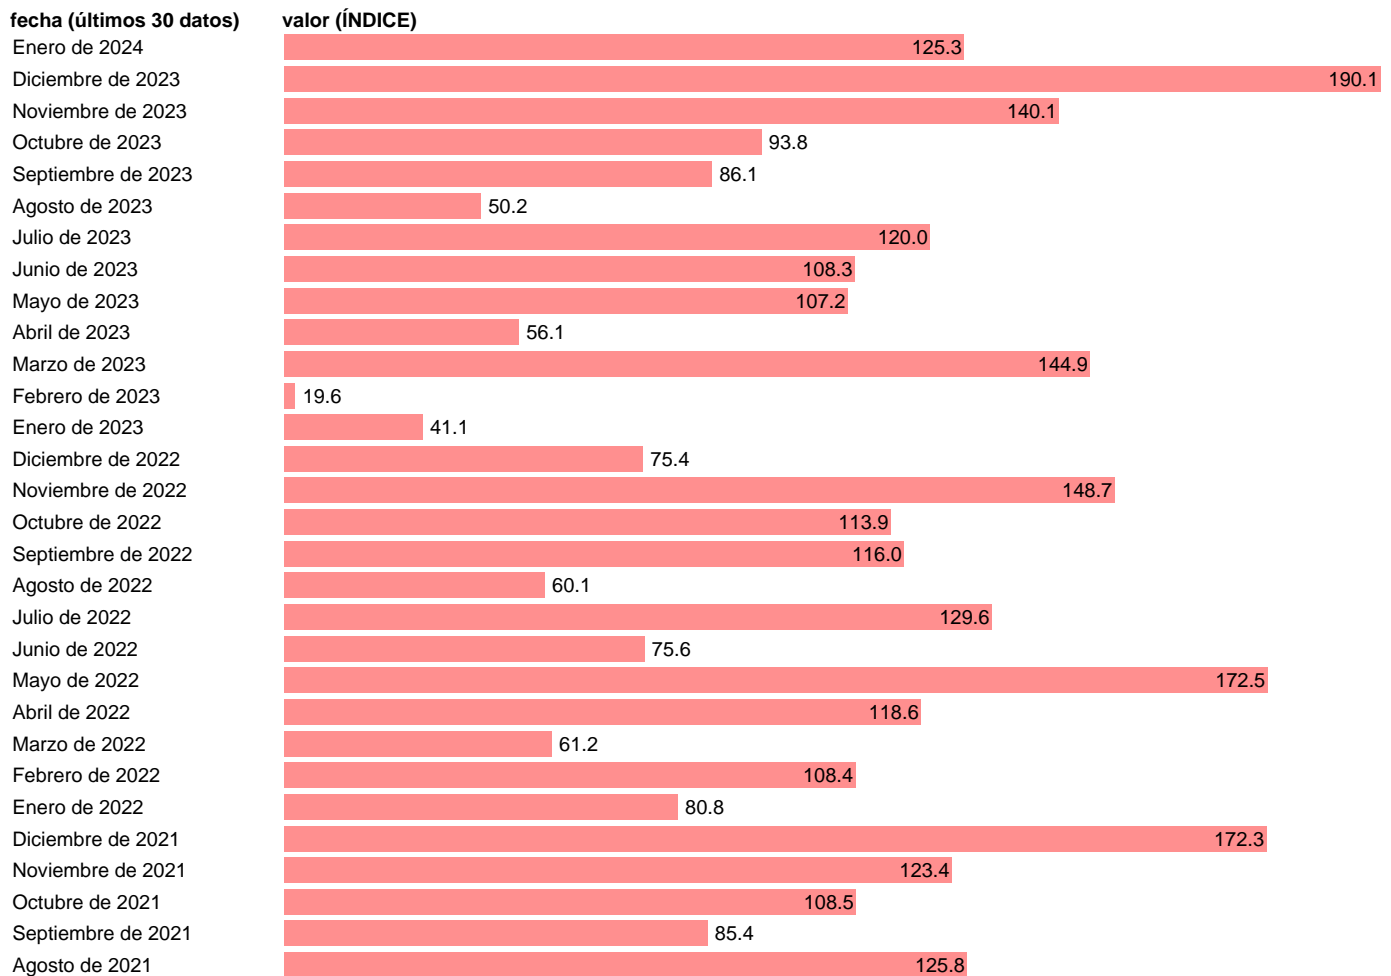

EIPIIC. VALOR DE LA NUEVA CONTRATACION. OTRAS ACTIVIDADES

Estadística: [EIPIIC. VALOR DE LA NUEVA CONTRATACION. OTRAS ACTIVIDADES](#)

Enlace permanente (Permalink): <https://tematicas.org/M1/235013/>

Notas: www.mitma.es/recursos_mfom/comodin/recursos/2023nmeipic.pdf.

Fuente: **MINISTERIO DE FOMENTO.**

Frecuencia: **Mensual.**

Unidades: **ÍNDICE.**

Datos disponibles desde **Enero de 2005** hasta **Enero de 2024**.

Valor más alto alcanzado en Junio de 2016: **596.6**.

Valor más bajo alcanzado en Enero de 2014: **11.3**.

[Pulse aquí](#) para acceder a los datos completos actualizados y a la representación gráfica estadística.