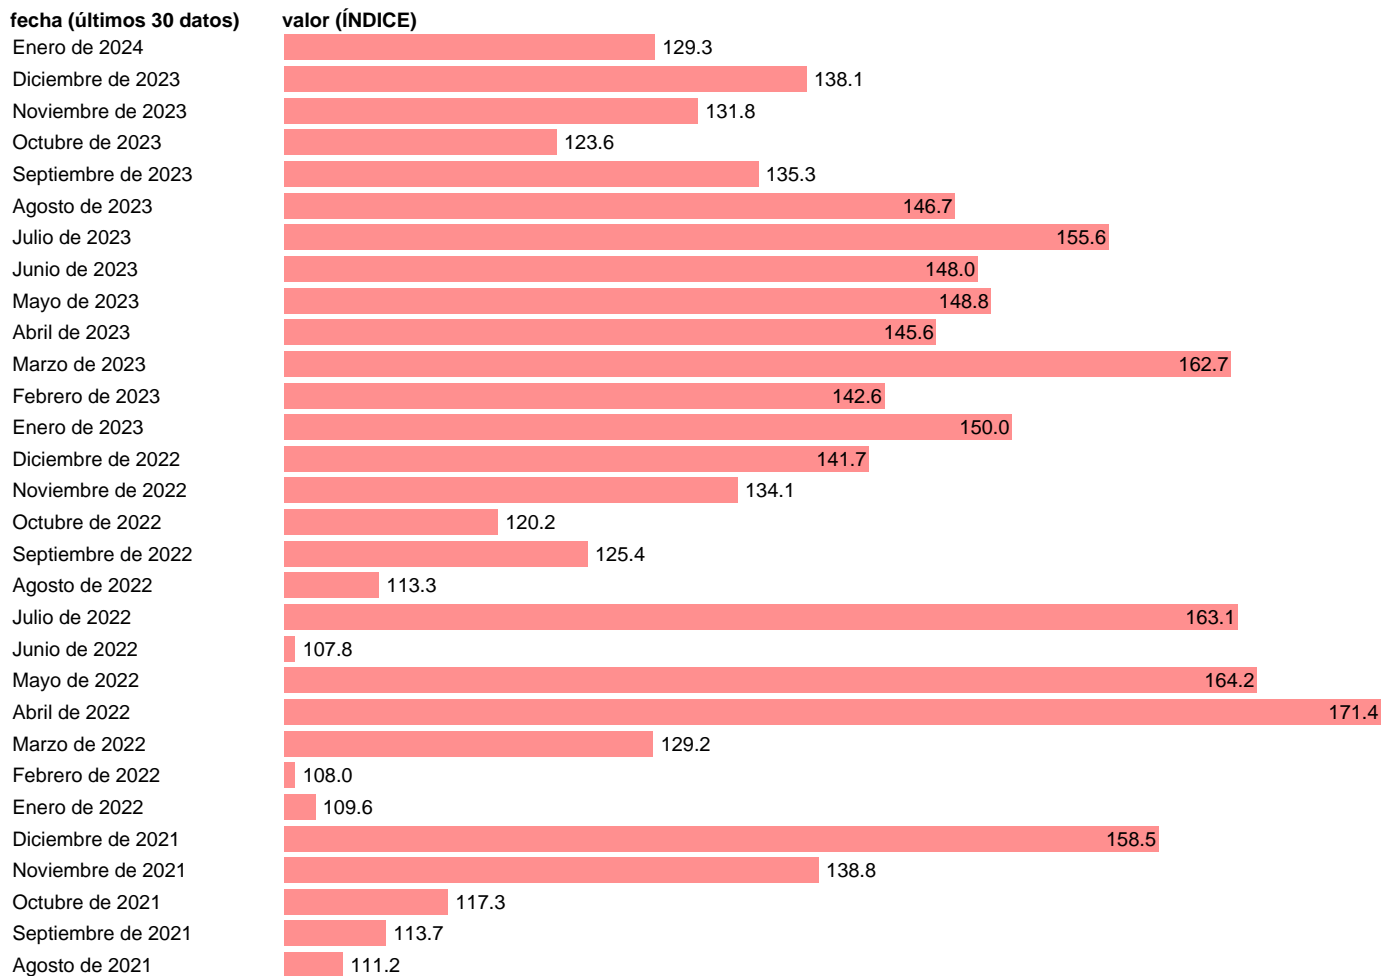

## EIPIIC. VALOR DE LA NUEVA CONTRATACION. EDIFICACION

Estadística: [EIPIIC. VALOR DE LA NUEVA CONTRATACION. EDIFICACION](#)

Enlace permanente (Permalink): <https://tematicas.org/M1/235011/>

Notas: [www.mitma.es/recursos\\_mfom/comodin/recursos/2023nmeipic.pdf](http://www.mitma.es/recursos_mfom/comodin/recursos/2023nmeipic.pdf).

Fuente: **MINISTERIO DE FOMENTO.**

Frecuencia: **Mensual.**

Unidades: **ÍNDICE.**

Datos disponibles desde **Enero de 2005** hasta **Enero de 2024**.

Valor más alto alcanzado en Abril de 2022: **171.4**.

Valor más bajo alcanzado en Enero de 2011: **52**.

[Pulse aquí](#) para acceder a los datos completos actualizados y a la representación gráfica estadística.