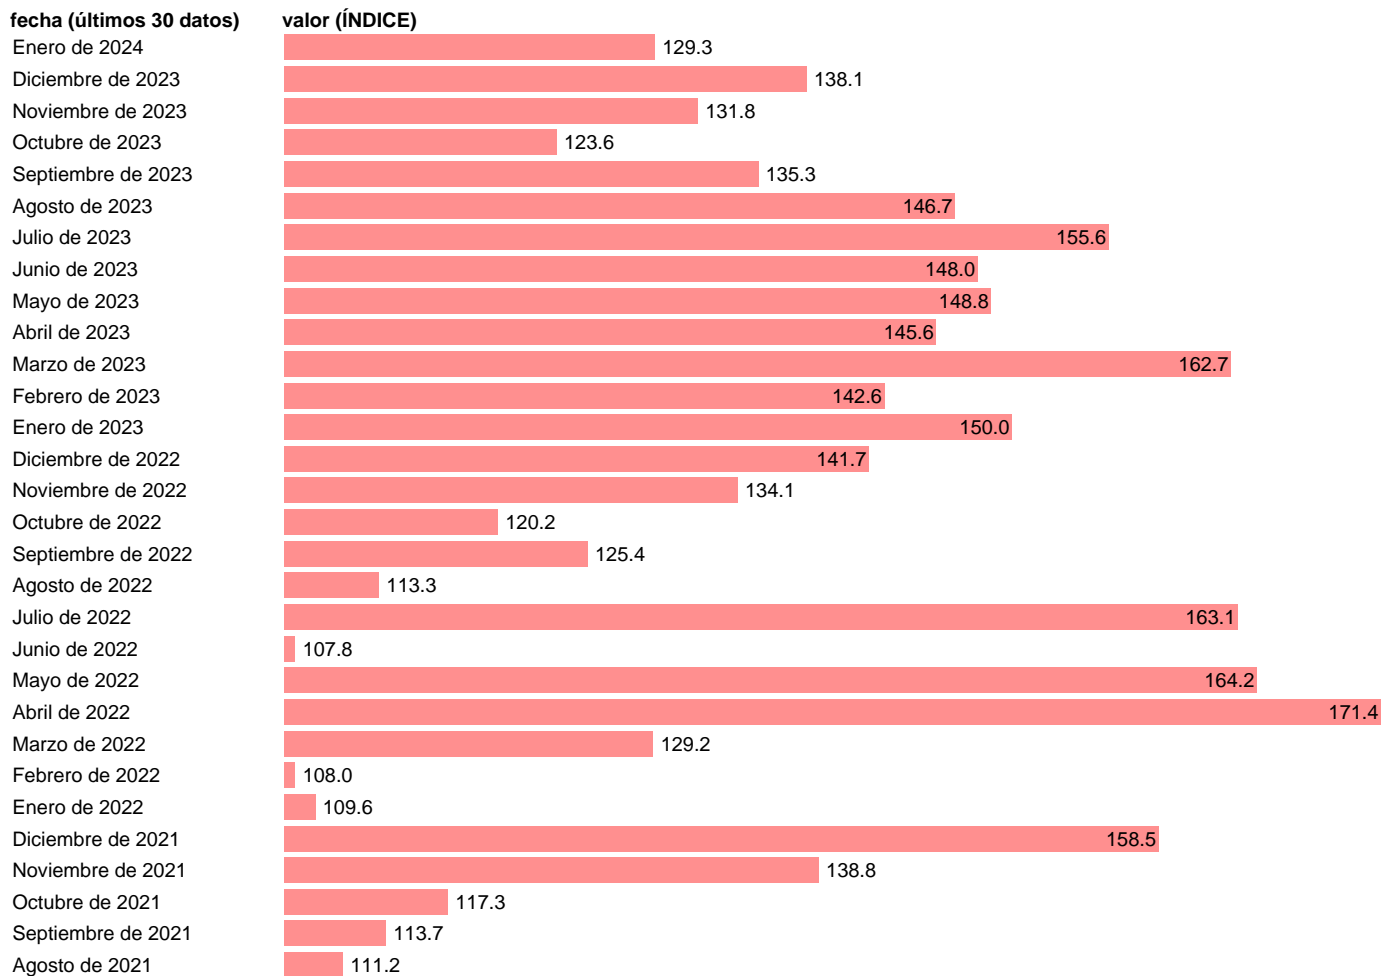

## EIPIIC. VALOR DE LA NUEVA CONTRATACION. EDIFICACION BASE 2015=100

Estadística: [EIPIIC. VALOR DE LA NUEVA CONTRATACION. EDIFICACION BASE 2015=100](#)

Enlace permanente (Permalink): <https://tematicas.org/M1/2h35011/>

Notas: [www.mitma.es/recursos\\_mfom/comodin/recursos/2023nmeipic.pdf](http://www.mitma.es/recursos_mfom/comodin/recursos/2023nmeipic.pdf).

Fuente: **MINISTERIO DE FOMENTO.**

Frecuencia: **Mensual.**

Unidades: **ÍNDICE.**

Datos disponibles desde **Enero de 2005** hasta **Enero de 2024**.

Valor más alto alcanzado en Abril de 2022: **171.4**.

Valor más bajo alcanzado en Enero de 2011: **52**.

[Pulse aquí](#) para acceder a los datos completos actualizados y a la representación gráfica estadística.