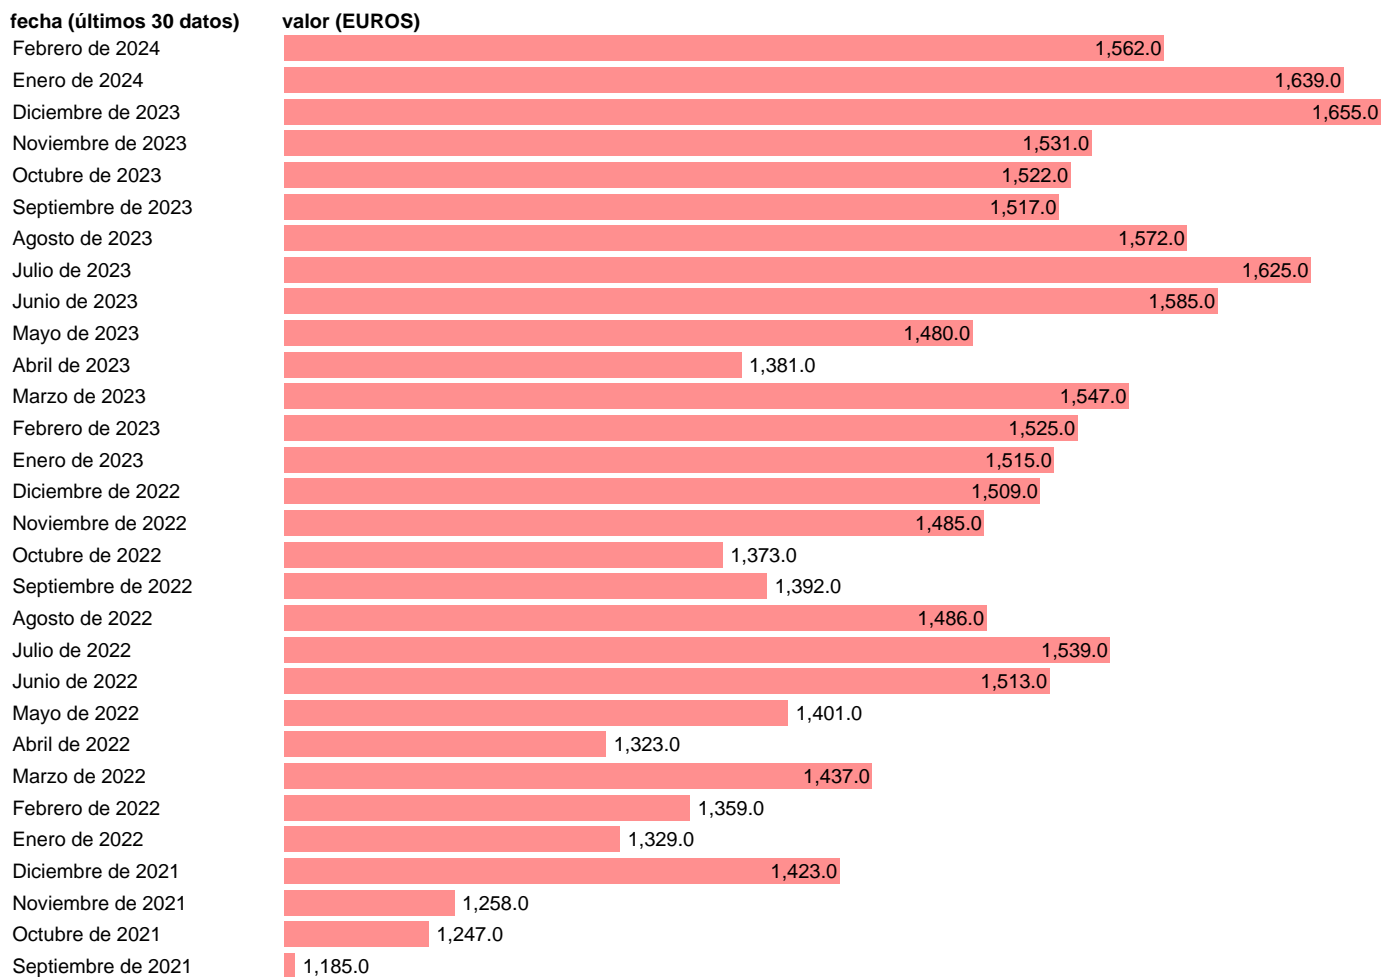

EGATUR. GASTO MEDIO POR TURISTA. DESDE RESTO DEL MUNDO

Estadística: [EGATUR. GASTO MEDIO POR TURISTA. DESDE RESTO DEL MUNDO](#)

Enlace permanente (Permalink): <https://tematicas.org/M1/247353/>

Notas: https://www.ine.es/daco/daco42/frontur/frontur_tasas_enlazadas.xlsx
https://www.ine.es/daco/daco42/egatur/egatur_tasas_enlazadas.xlsx
https://www.ine.es/daco/daco42/frontur/frontur_egatur_enlace.pdf

Fuente: **INE Y ELABORACIÓN PROPIA.**
Frecuencia: **Mensual.**
Unidades: **EUROS.**

Datos disponibles desde **Octubre de 2015** hasta **Febrero de 2024**.
Valor más alto alcanzado en Diciembre de 2023: **1655**.
Valor más bajo alcanzado en Abril de 2020: **0**.