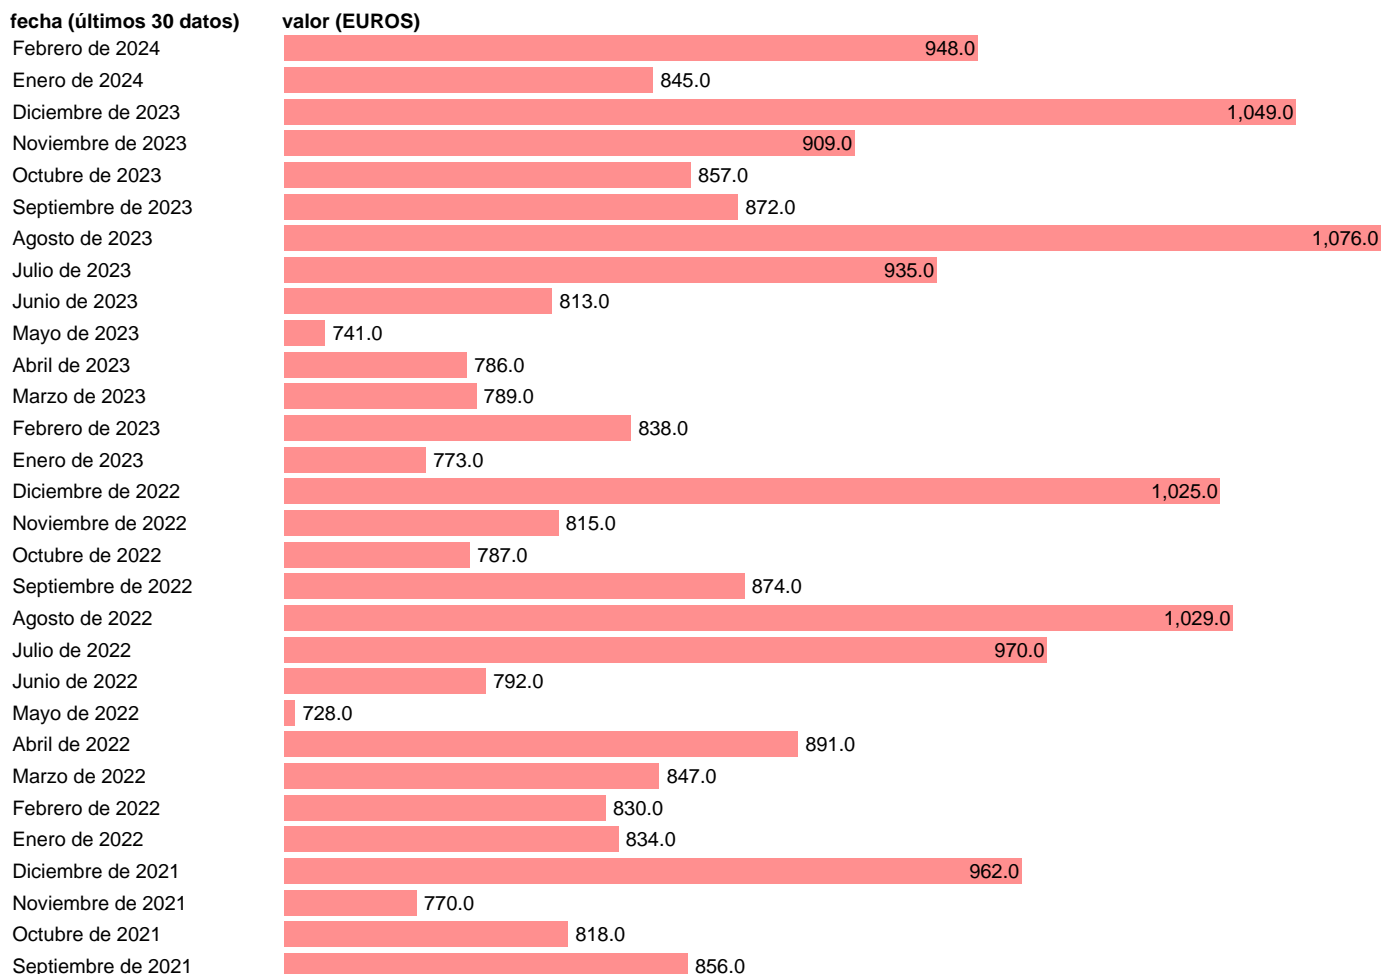

EGATUR. GASTO MEDIO POR TURISTA. DESDE ITALIA

Estadística: [EGATUR. GASTO MEDIO POR TURISTA. DESDE ITALIA](#)

Enlace permanente (Permalink): <https://tematicas.org/M1/247356/>

Notas: https://www.ine.es/daco/daco42/frontur/frontur_tasas_enlazadas.xlsx
https://www.ine.es/daco/daco42/egatur/egatur_tasas_enlazadas.xlsx
https://www.ine.es/daco/daco42/frontur/frontur_egatur_enlace.pdf

Fuente: **INE Y ELABORACIÓN PROPIA.**
Frecuencia: **Mensual.**
Unidades: **EUROS.**

Datos disponibles desde **Enero de 2004** hasta **Febrero de 2024**.
Valor más alto alcanzado en Noviembre de 2005: **1144.7**.
Valor más bajo alcanzado en Abril de 2020: **0**.

[Pulse aquí](#) para acceder a los datos completos actualizados y a la representación gráfica estadística.