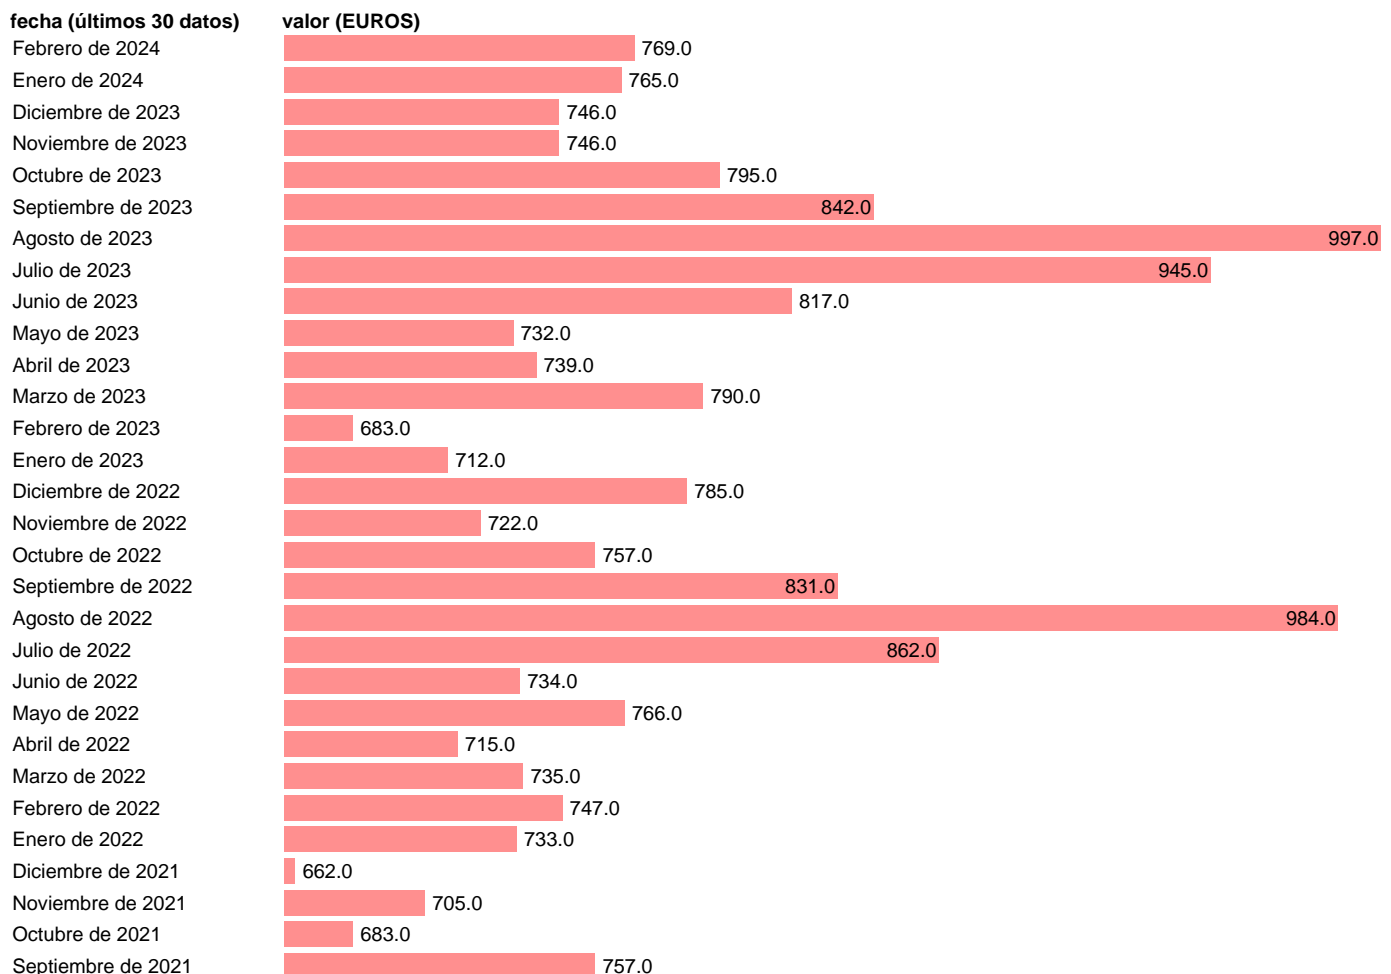

EGATUR. GASTO MEDIO POR TURISTA. DESDE FRANCIA

Estadística: [EGATUR. GASTO MEDIO POR TURISTA. DESDE FRANCIA](#)

Enlace permanente (Permalink): <https://tematicas.org/M1/247355/>

Notas: https://www.ine.es/daco/daco42/frontur/frontur_tasas_enlazadas.xlsx
https://www.ine.es/daco/daco42/egatur/egatur_tasas_enlazadas.xlsx
https://www.ine.es/daco/daco42/frontur/frontur_egatur_enlace.pdf

Fuente: **INE Y ELABORACIÓN PROPIA.**
Frecuencia: **Mensual.**
Unidades: **EUROS.**

Datos disponibles desde **Enero de 2004** hasta **Febrero de 2024**.
Valor más alto alcanzado en Agosto de 2023: **997**.
Valor más bajo alcanzado en Abril de 2020: **0**.

[Pulse aquí](#) para acceder a los datos completos actualizados y a la representación gráfica estadística.