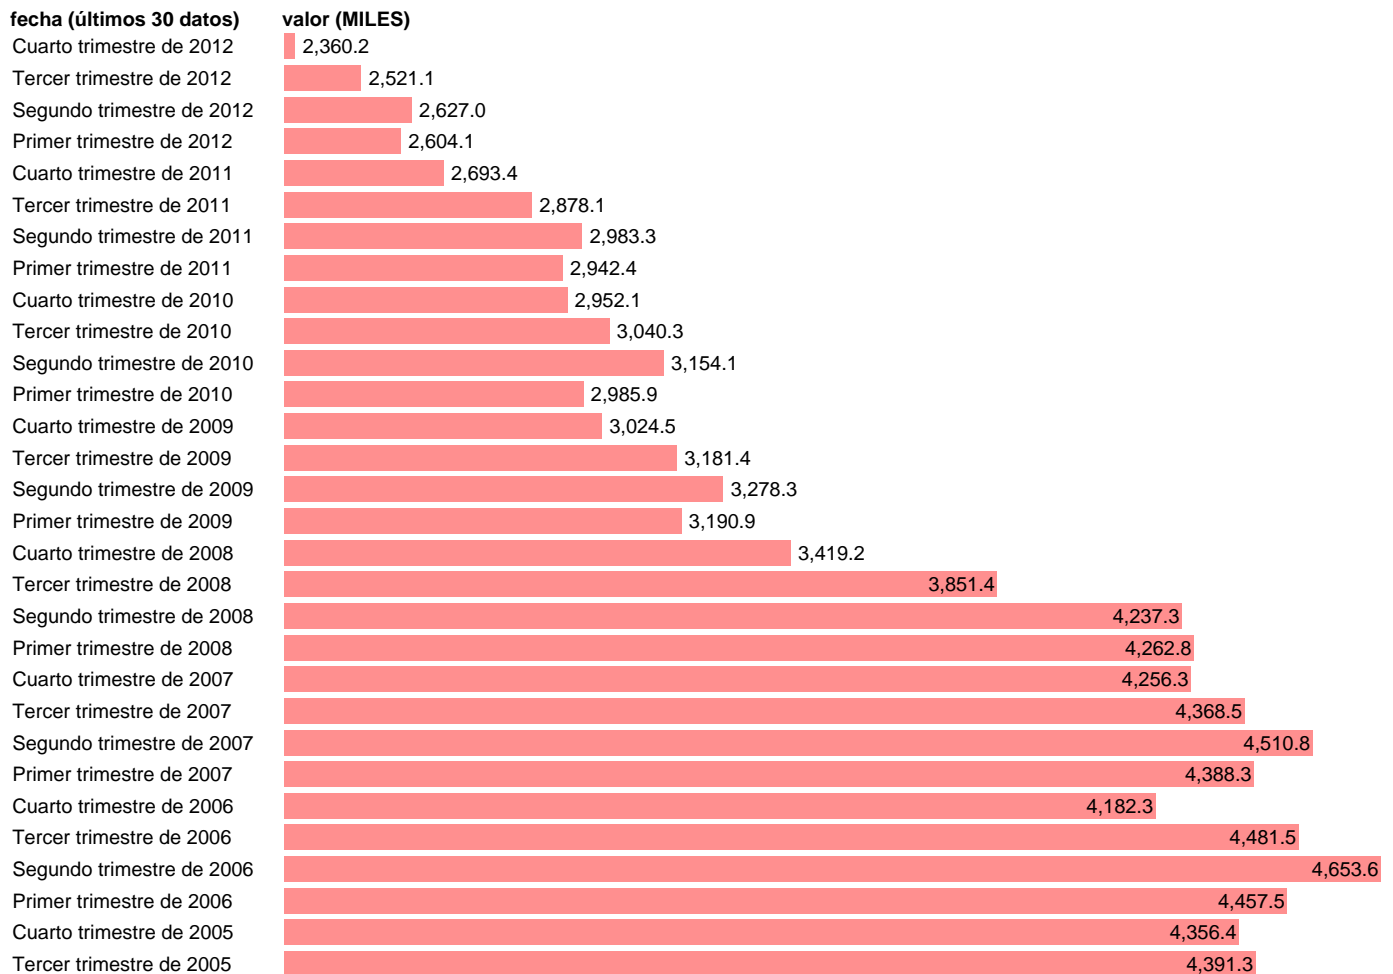

## EFECTIVOS LABORALES CON CONTRATO TEMPORAL (ECL)

Estadística: [EFECTIVOS LABORALES CON CONTRATO TEMPORAL \(ECL\)](#)

Enlace permanente (Permalink): <https://tematicas.org/M1/1h91004b/>

Notas: **AMBITO DE LA ECL: ASALARIADOS DE EMPRESAS DEL SECTOR NO AGRARIO (EXCEPTO AA.PP) EXISTE UNA SERIE ANTERIOR DE AMBITO MAS REDUCIDO CON CODIGO 191004**

Fuente: **MTAS.**

Frecuencia: **Trimestral.**

Unidades: **MILES.**

Datos disponibles desde **Primer trimestre de 1996** hasta **Cuarto trimestre de 2012.**

Valor más alto alcanzado en Segundo trimestre de 2006: **4653.6.**

Valor más bajo alcanzado en Cuarto trimestre de 2012: **2360.2.**

[Pulse aquí](#) para acceder a los datos completos actualizados y a la representación gráfica estadística.