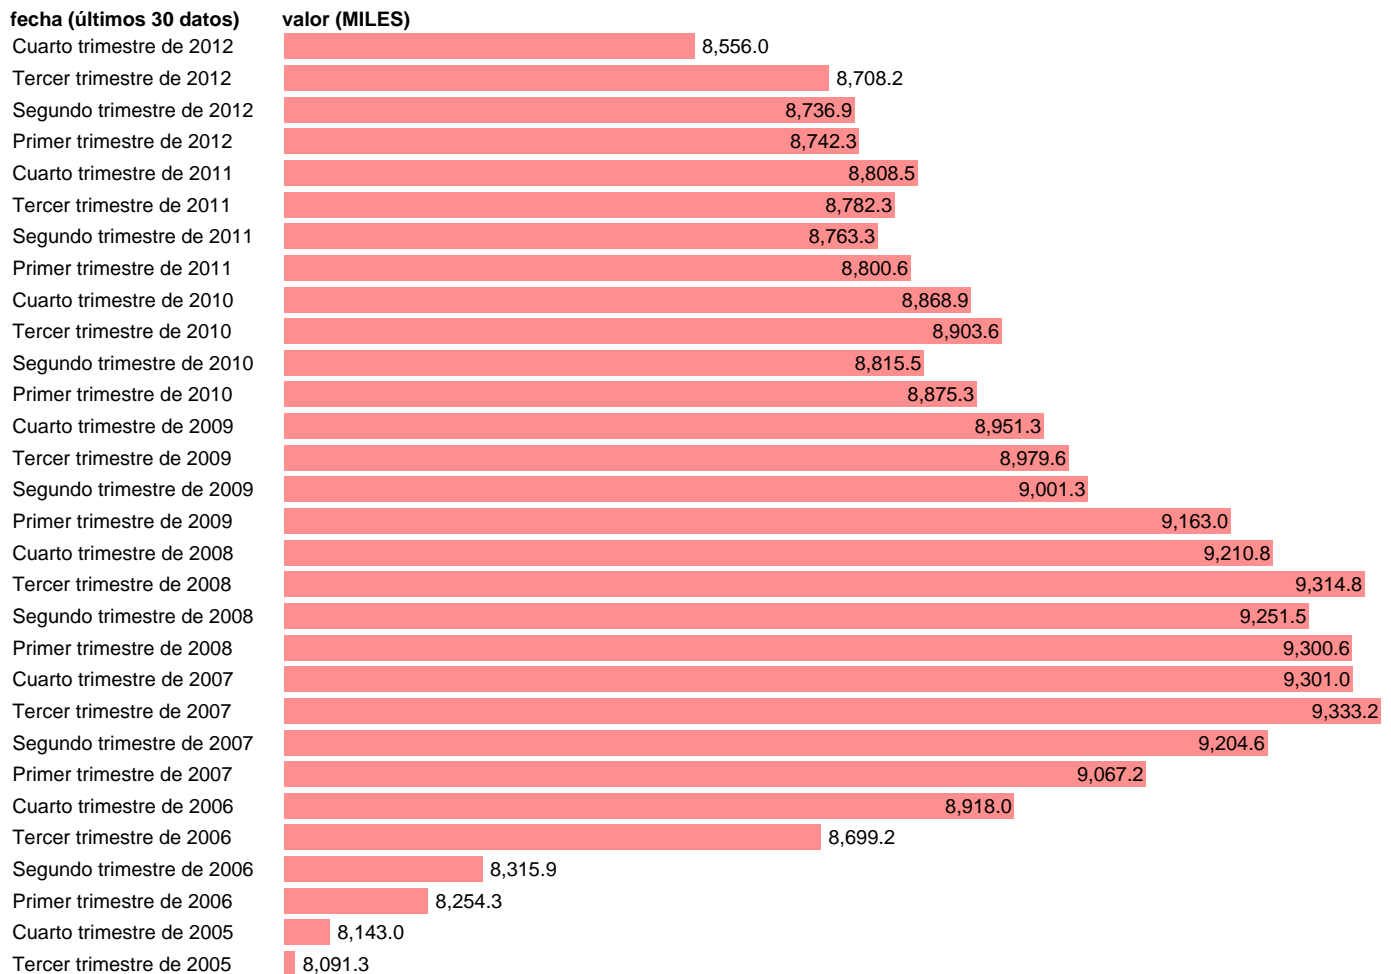

EFECTIVOS LABORALES CON CONTRATO INDEFINIDO (ECL)

Estadística: [EFECTIVOS LABORALES CON CONTRATO INDEFINIDO \(ECL\)](#)

Enlace permanente (Permalink): <https://tematicas.org/M1/1h91005b/>

Notas: **AMBITO DE LA ECL: ASALARIADOS DE EMPRESAS DEL SECTOR NO AGRARIO (EXCEPTO AA.PP) EXISTE UNA SERIE ANTERIOR DE AMBITO MAS REDUCIDO CON CODIGO 191005**

Fuente: **MTAS.**

Frecuencia: **Trimestral.**

Unidades: **MILES.**

Datos disponibles desde **Primer trimestre de 1996** hasta **Cuarto trimestre de 2012.**

Valor más alto alcanzado en Tercer trimestre de 2007: **9333.2.**

Valor más bajo alcanzado en Primer trimestre de 1996: **4912.9.**

[Pulse aquí](#) para acceder a los datos completos actualizados y a la representación gráfica estadística.