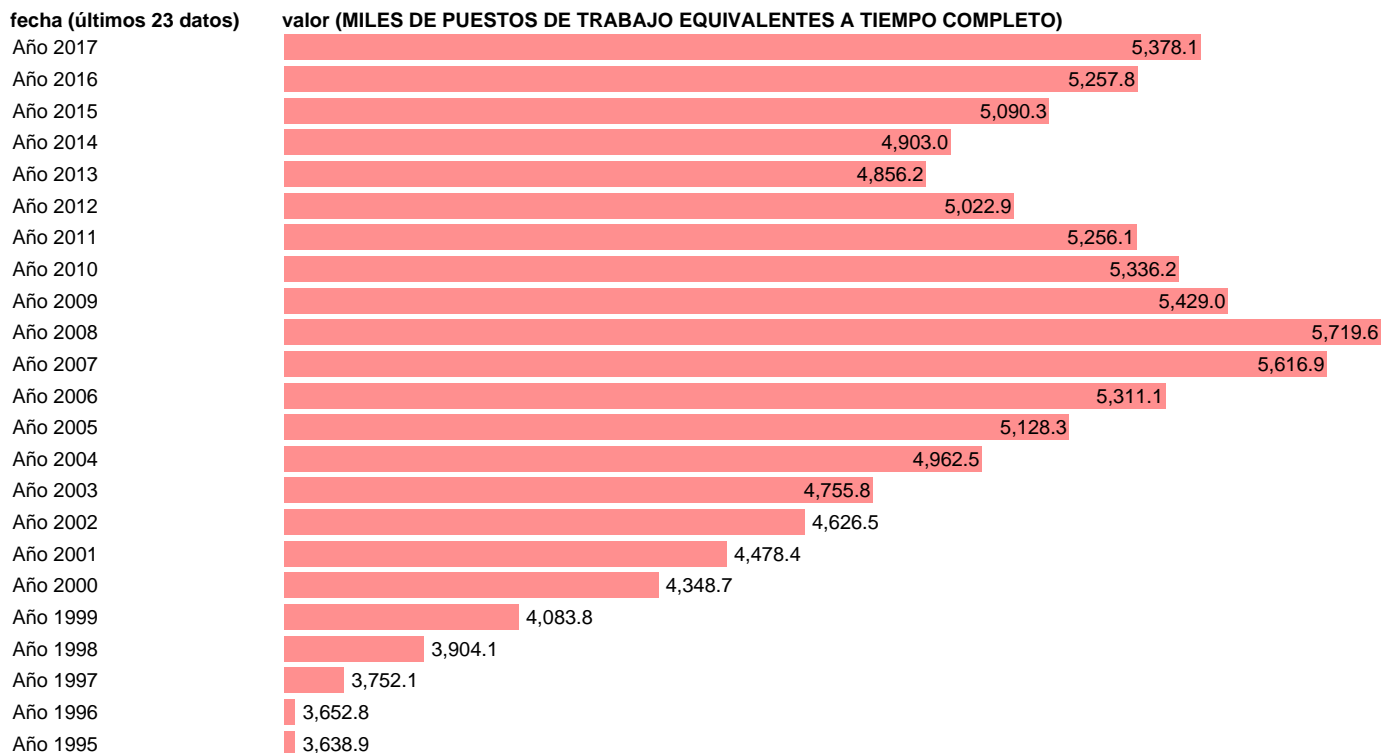

EETC REPARACION VEH., TRANSPORTE Y HOSTELERIA.

Estadística: [EETC REPARACION VEH., TRANSPORTE Y HOSTELERIA.](#)

Enlace permanente (Permalink): <https://tematicas.org/M1/928641/>

Notas: **ACTUALIZA: ÁREA MERCADO LABORAL**

Fuente: **INE (CN 2010).**

Frecuencia: **Anual.**

Unidades: **MILES DE PUESTOS DE TRABAJO EQUIVALENTES A TIEMPO COMPLETO.**

Datos disponibles desde **Año 1995** hasta **Año 2017**.

Valor más alto alcanzado en Año 2008: **5719.6**.

Valor más bajo alcanzado en Año 1995: **3638.9**.

[Pulse aquí](#) para acceder a los datos completos actualizados y a la representación gráfica estadística.