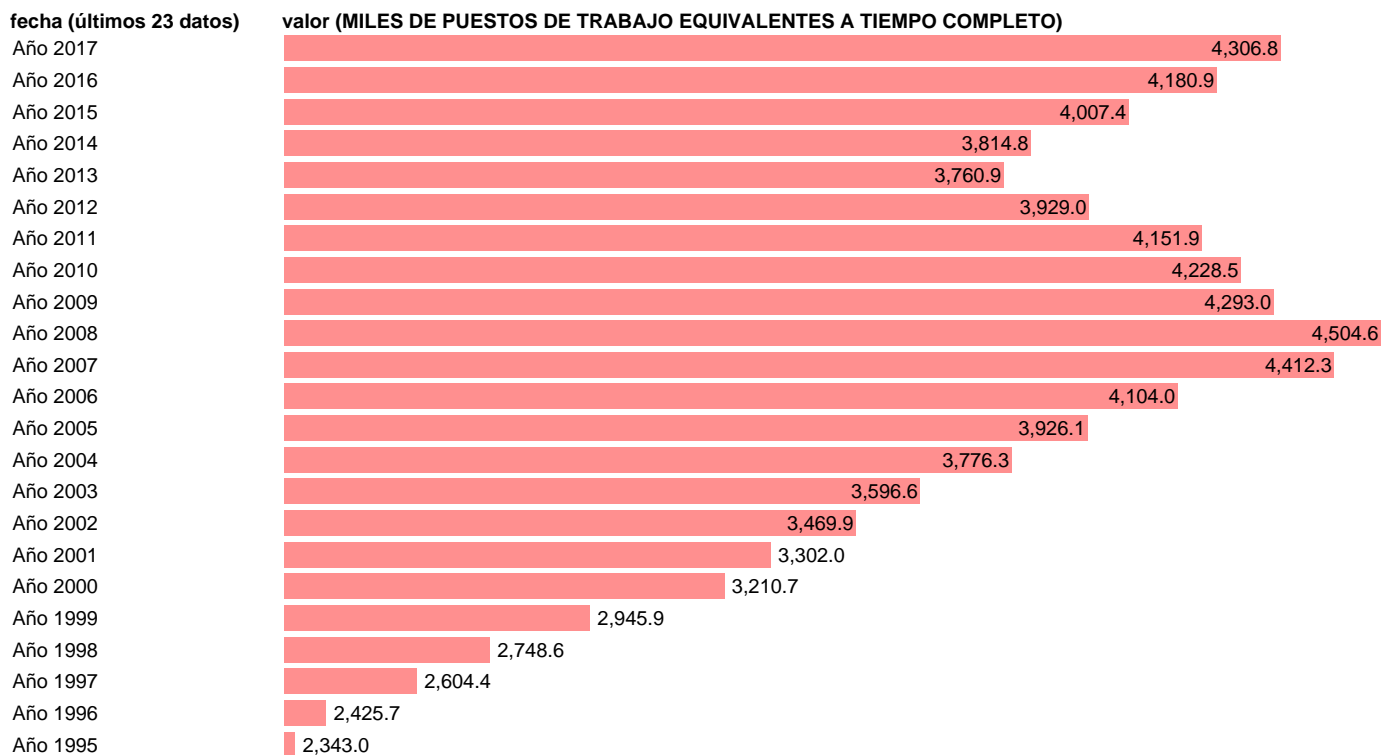

EETC REPARACION VEH., TRANSPORTE Y HOSTELERIA.

Estadística: [EETC REPARACION VEH., TRANSPORTE Y HOSTELERIA.](#)

Enlace permanente (Permalink): <https://tematicas.org/M1/9c8741/>

Notas: **ACTUALIZA: ÁREA MERCADO LABORAL**

Fuente: **INE (CN 2010).**

Frecuencia: **Anual.**

Unidades: **MILES DE PUESTOS DE TRABAJO EQUIVALENTES A TIEMPO COMPLETO.**

Datos disponibles desde **Año 1995** hasta **Año 2017**.

Valor más alto alcanzado en Año 2008: **4504.6**.

Valor más bajo alcanzado en Año 1995: **2343**.

[Pulse aquí](#) para acceder a los datos completos actualizados y a la representación gráfica estadística.