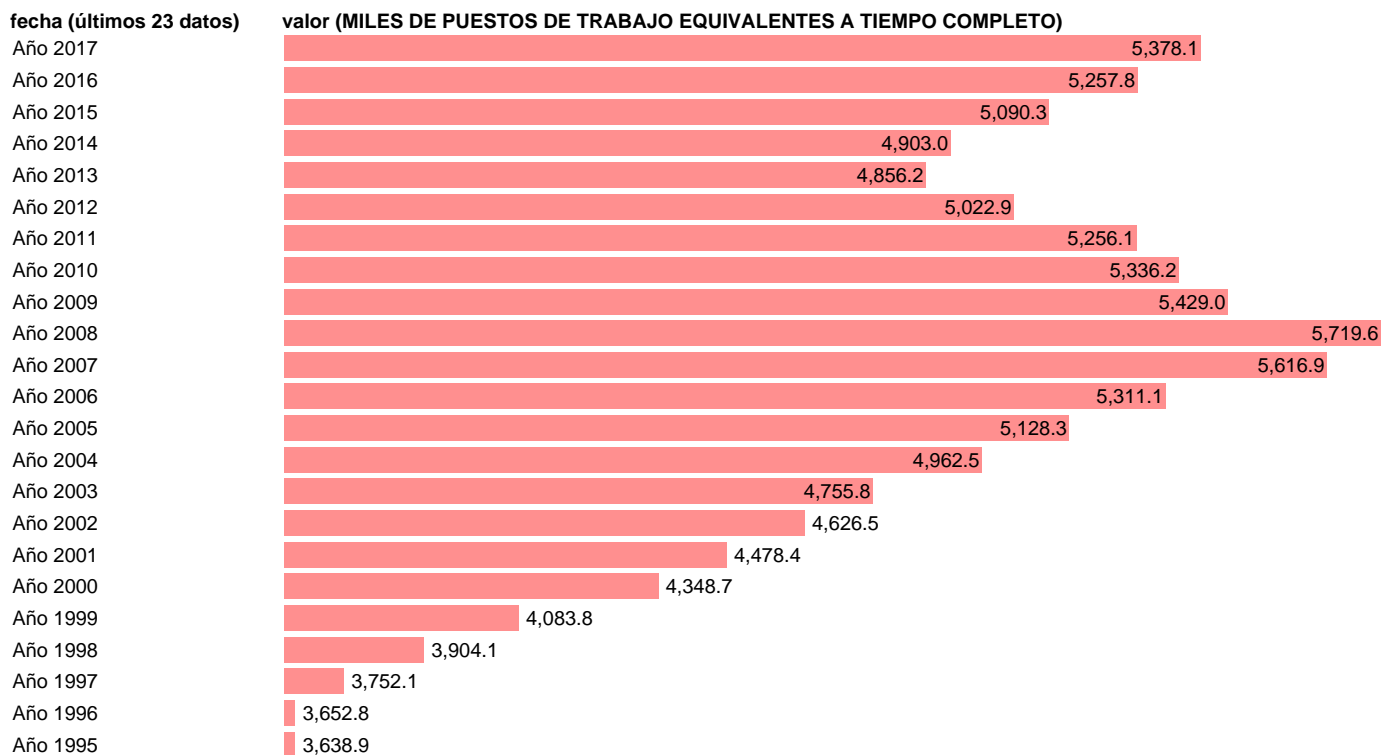

EETC REPARACION VEH., TRANSPORTE Y HOSTELERIA.

Estadística: [EETC REPARACION VEH., TRANSPORTE Y HOSTELERIA.](#)

Enlace permanente (Permalink): <https://tematicas.org/M1/9c8641/>

Notas: **ACTUALIZA: ÁREA MERCADO LABORAL**

Fuente: **INE (CN 2010).**

Frecuencia: **Anual.**

Unidades: **MILES DE PUESTOS DE TRABAJO EQUIVALENTES A TIEMPO COMPLETO.**

Datos disponibles desde **Año 1995** hasta **Año 2017**.

Valor más alto alcanzado en Año 2008: **5719.6**.

Valor más bajo alcanzado en Año 1995: **3638.9**.

[Pulse aquí](#) para acceder a los datos completos actualizados y a la representación gráfica estadística.