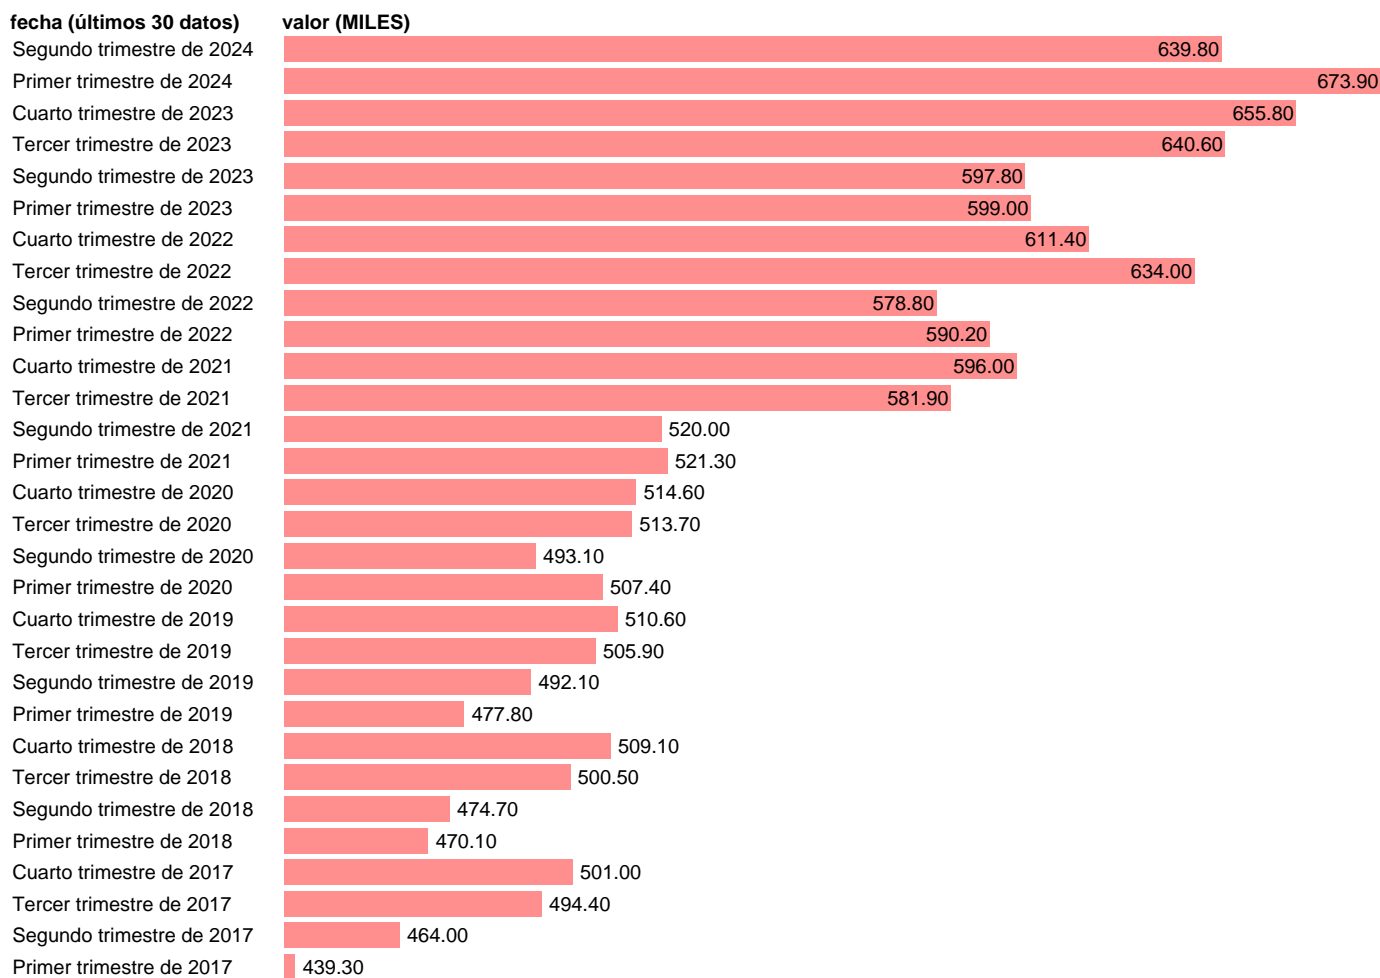

Fuente: **INE.**

Frecuencia: **Trimestral.**

Unidades: **MILES.**

Datos disponibles desde **Primer trimestre de 1995** hasta **Segundo trimestre de 2024.**

Valor más alto alcanzado en Primer trimestre de 2024: **673.9.**

Valor más bajo alcanzado en Primer trimestre de 1995: **232.**

[Pulse aquí](#) para acceder a los datos completos actualizados y a la representación gráfica estadística.