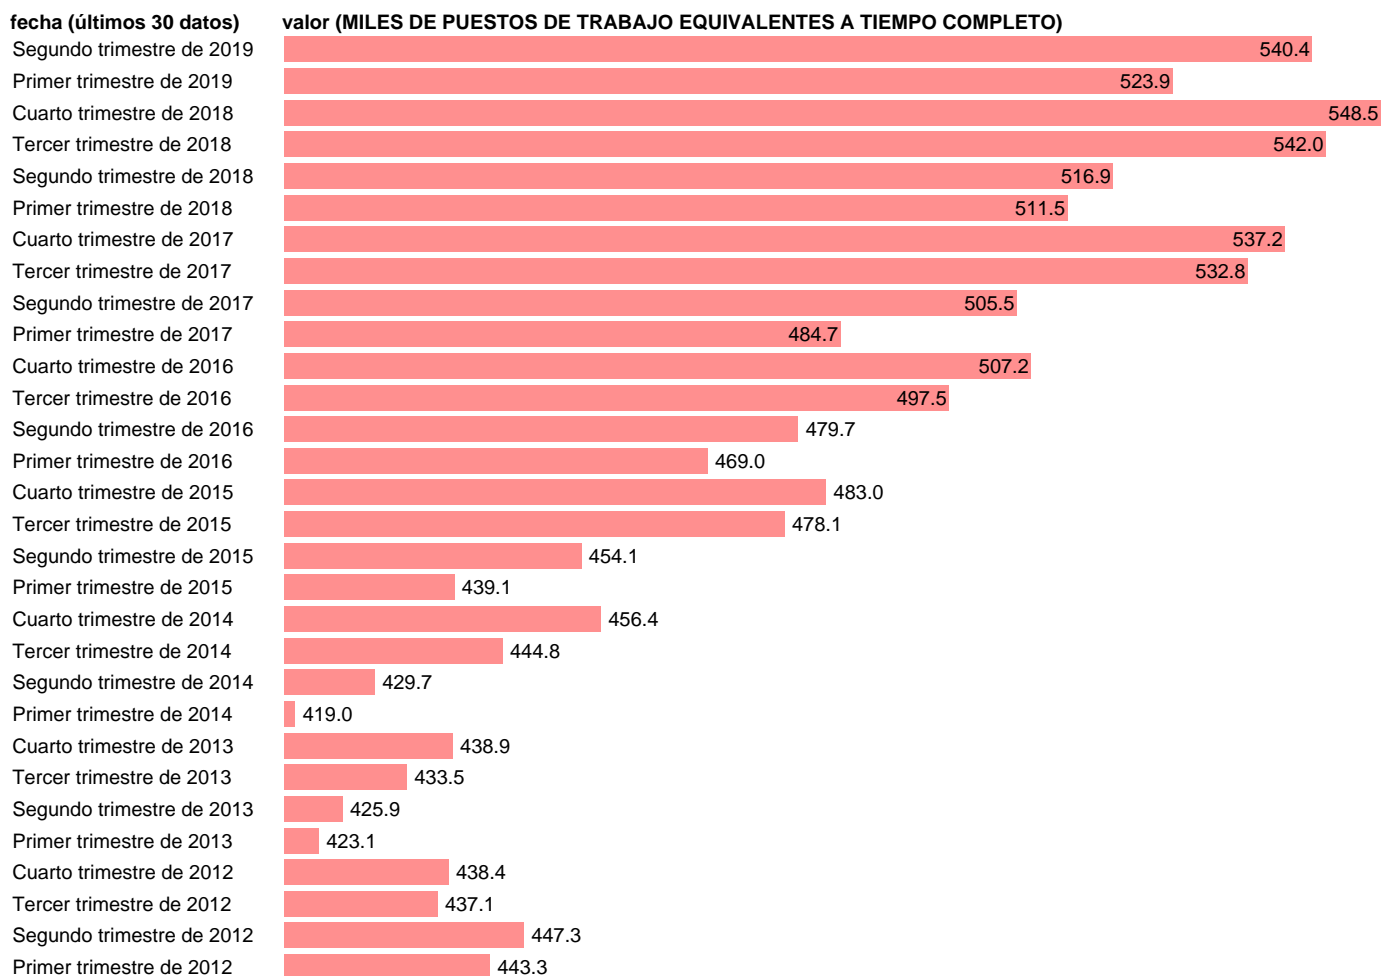

## EETC. OCUPADOS. SERV: INFORMACIÓN Y COMUNICACIONES

Estadística: [EETC. OCUPADOS. SERV: INFORMACIÓN Y COMUNICACIONES](#)

Enlace permanente (Permalink): <https://tematicas.org/M1/9ajc8642/>

Notas: **ACTUALIZA: ÁREA DE MERCADO LABORAL.**

Fuente: **INE (CNTR BASE 2010).**

Frecuencia: **Trimestral.**

Unidades: **MILES DE PUESTOS DE TRABAJO EQUIVALENTES A TIEMPO COMPLETO.**

Datos disponibles desde **Primer trimestre de 1995** hasta **Segundo trimestre de 2019.**

Valor más alto alcanzado en Cuarto trimestre de 2018: **548.5.**

Valor más bajo alcanzado en Primer trimestre de 1995: **231.5.**

[Pulse aquí](#) para acceder a los datos completos actualizados y a la representación gráfica estadística.