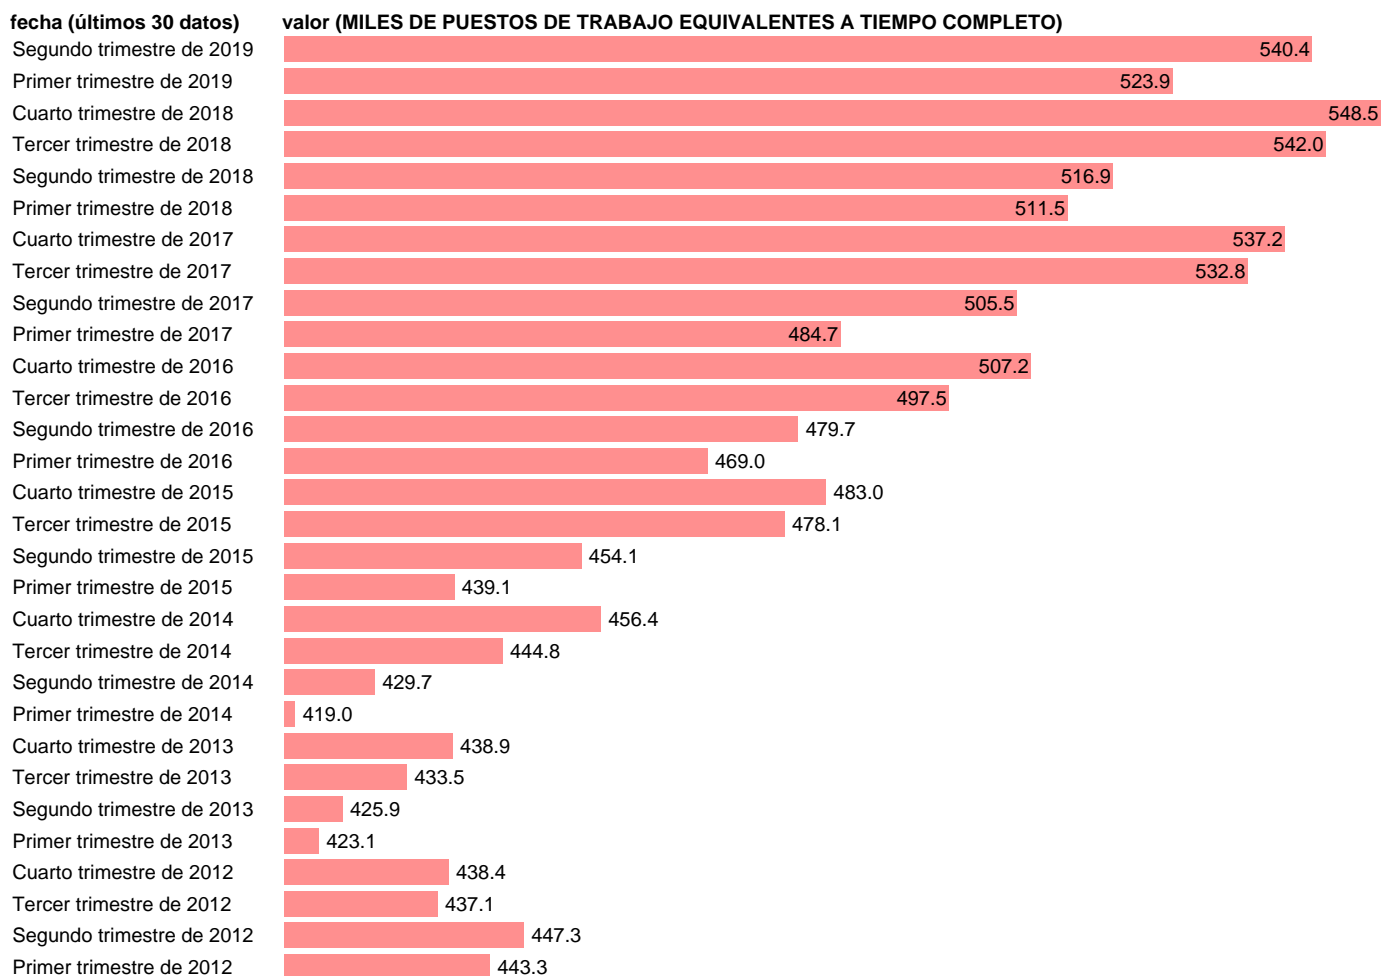

## EETC. OCUPADOS. SERV: INFORMACIÓN Y COMUNICACIONES

Estadística: [EETC. OCUPADOS. SERV: INFORMACIÓN Y COMUNICACIONES](#)

Enlace permanente (Permalink): <https://tematicas.org/M1/90jc8642/>

Notas: **ACTUALIZA: ÁREA DE MERCADO LABORAL.**

Fuente: **INE (CNTR BASE 2010).**

Frecuencia: **Trimestral.**

Unidades: **MILES DE PUESTOS DE TRABAJO EQUIVALENTES A TIEMPO COMPLETO.**

Datos disponibles desde **Primer trimestre de 1995** hasta **Segundo trimestre de 2019**.

Valor más alto alcanzado en Cuarto trimestre de 2018: **548.5**.

Valor más bajo alcanzado en Primer trimestre de 1995: **231.5**.

[Pulse aquí](#) para acceder a los datos completos actualizados y a la representación gráfica estadística.