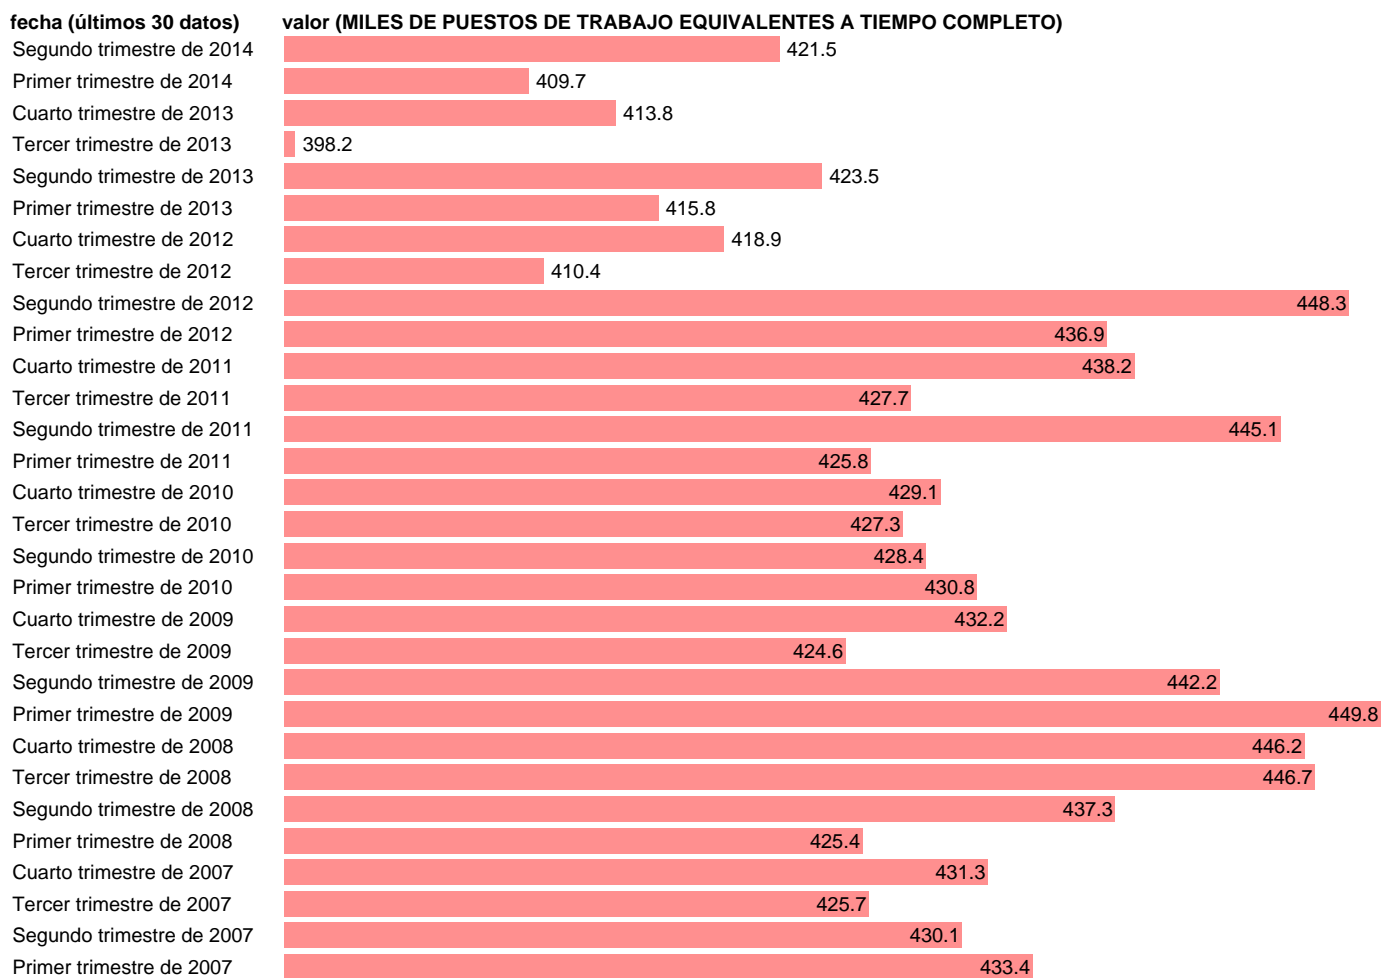

EETC. OCUPADOS. SERV: INFORMACIÓN Y COMUNICACIONES (CVEC)

Estadística: [EETC. OCUPADOS. SERV: INFORMACIÓN Y COMUNICACIONES \(CVEC\)](#)

Enlace permanente (Permalink): <https://tematicas.org/M1/90hc8642d/>

Notas: CVEC DE EFECTOS ESTACIONALES Y CALENDARIO ACTUALIZA: ÁREA MERCADO LABORAL

Fuente: INE (CN 2008).

Frecuencia: Trimestral.

Unidades: MILES DE PUESTOS DE TRABAJO EQUIVALENTES A TIEMPO COMPLETO.

Datos disponibles desde **Primer trimestre de 1995** hasta **Segundo trimestre de 2014**.

Valor más alto alcanzado en Primer trimestre de 2009: **449.8**.

Valor más bajo alcanzado en Primer trimestre de 1995: **239.3**.

[Pulse aquí](#) para acceder a los datos completos actualizados y a la representación gráfica estadística.