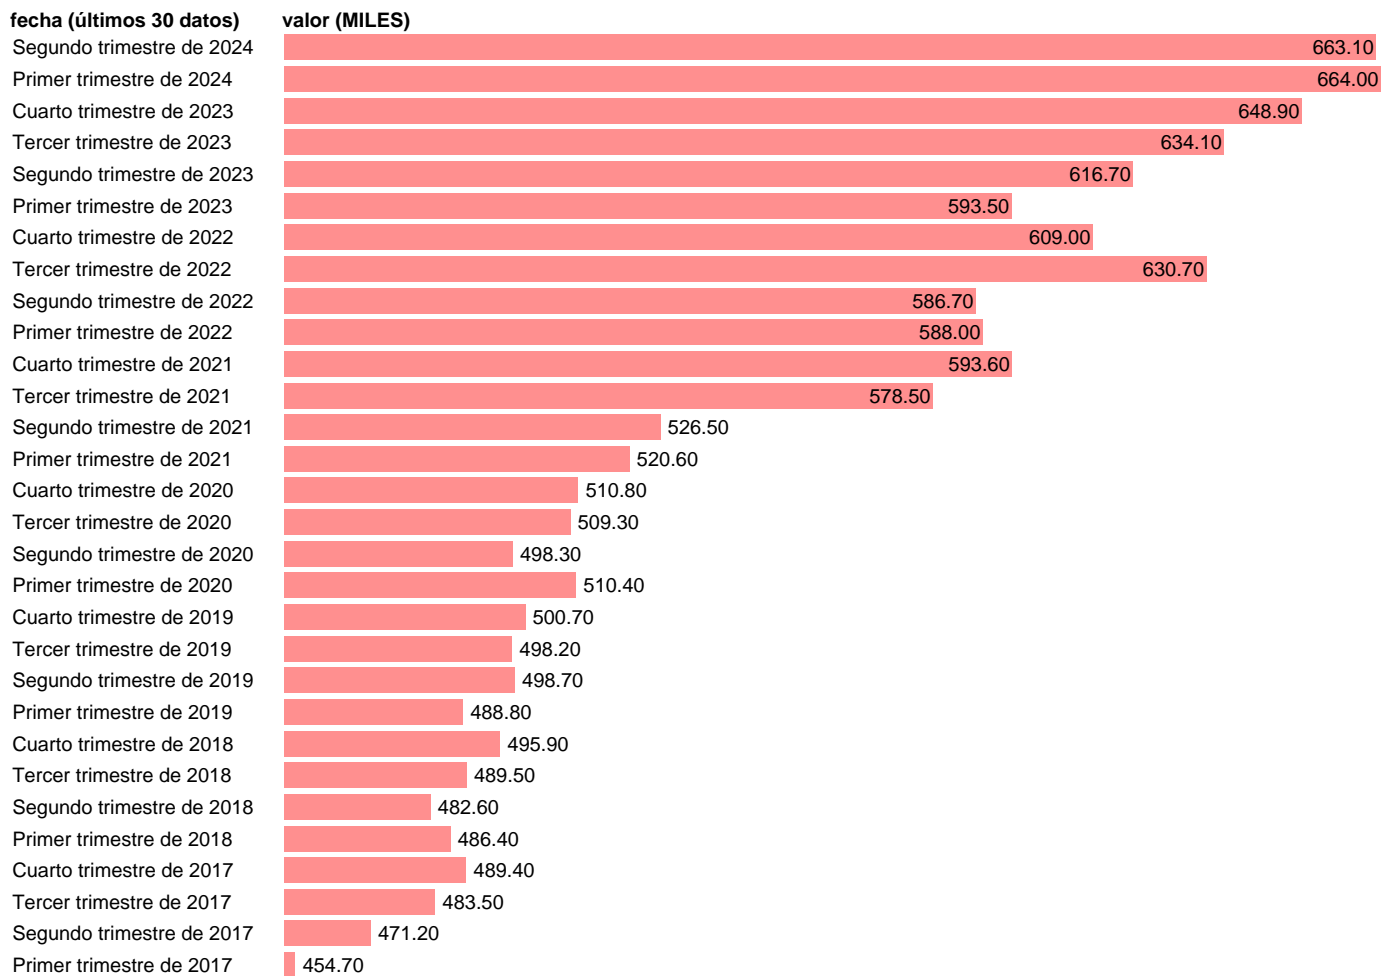

Fuente: **INE.**

Frecuencia: **Trimestral.**

Unidades: **MILES.**

Datos disponibles desde **Primer trimestre de 1995** hasta **Segundo trimestre de 2024.**

Valor más alto alcanzado en Primer trimestre de 2024: **664.**

Valor más bajo alcanzado en Primer trimestre de 1995: **237.9.**

[Pulse aquí](#) para acceder a los datos completos actualizados y a la representación gráfica estadística.