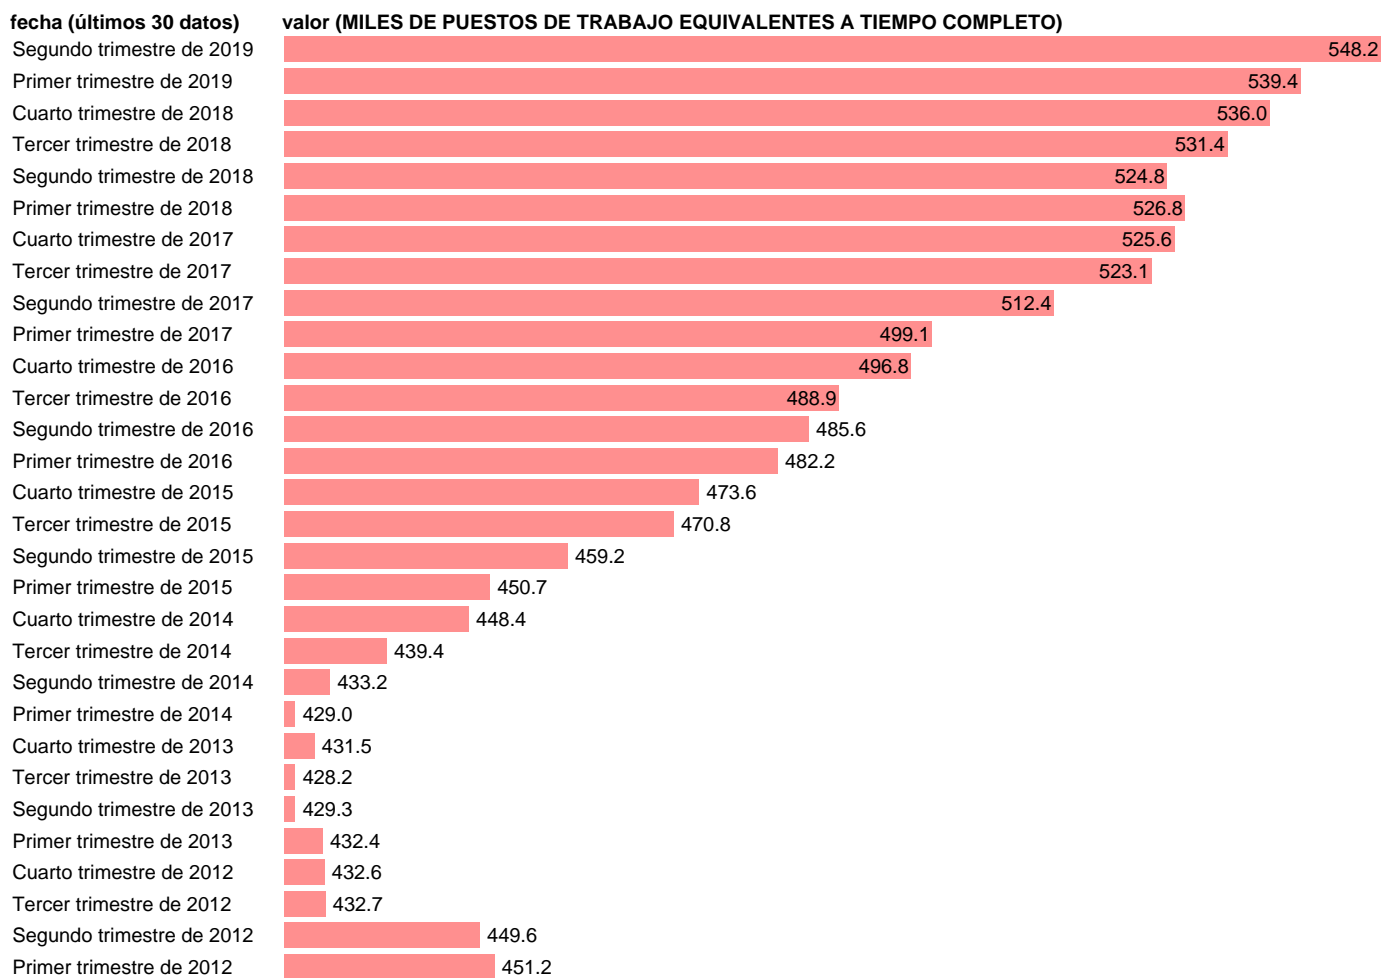

EETC. OCUPADOS. SERV: INFORMACIÓN Y COMUNICACIONES (CVEC)

Estadística: [EETC. OCUPADOS. SERV: INFORMACIÓN Y COMUNICACIONES \(CVEC\)](#)

Enlace permanente (Permalink): <https://tematicas.org/M1/9ajc8642d/>

Notas: CVEC DE EFECTOS ESTACIONALES Y CALENDARIO ACTUALIZA: ÁREA MERCADO LABORAL

Fuente: INE (CNTR BASE 2010).

Frecuencia: Trimestral.

Unidades: MILES DE PUESTOS DE TRABAJO EQUIVALENTES A TIEMPO COMPLETO.

Datos disponibles desde **Primer trimestre de 1995** hasta **Segundo trimestre de 2019**.

Valor más alto alcanzado en Segundo trimestre de 2019: **548.2**.

Valor más bajo alcanzado en Primer trimestre de 1995: **236.5**.