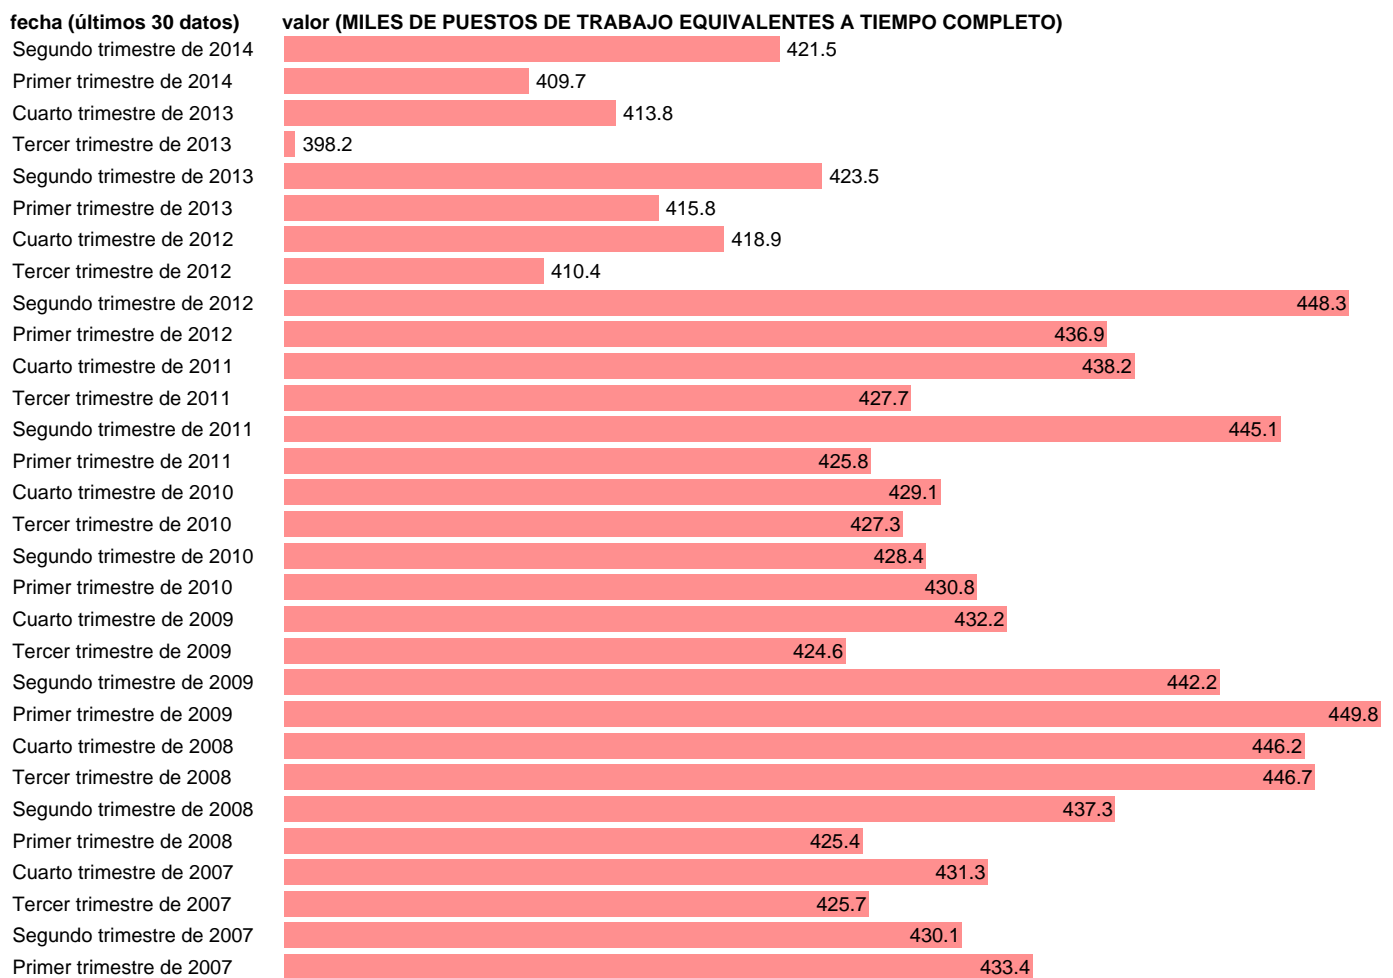

EETC. OCUPADOS. SERV: INFORMACIÓN Y COMUNICACIONES (CVEC)

Estadística: [EETC. OCUPADOS. SERV: INFORMACIÓN Y COMUNICACIONES \(CVEC\)](#)

Enlace permanente (Permalink): <https://tematicas.org/M1/9ahc8642d/>

Notas: CVEC DE EFECTOS ESTACIONALES Y CALENDARIO ACTUALIZA: ÁREA MERCADO LABORAL

Fuente: INE (CN 2008).

Frecuencia: Trimestral.

Unidades: MILES DE PUESTOS DE TRABAJO EQUIVALENTES A TIEMPO COMPLETO.

Datos disponibles desde **Primer trimestre de 1995** hasta **Segundo trimestre de 2014**.

Valor más alto alcanzado en Primer trimestre de 2009: **449.8**.

Valor más bajo alcanzado en Primer trimestre de 1995: **239.3**.

[Pulse aquí](#) para acceder a los datos completos actualizados y a la representación gráfica estadística.