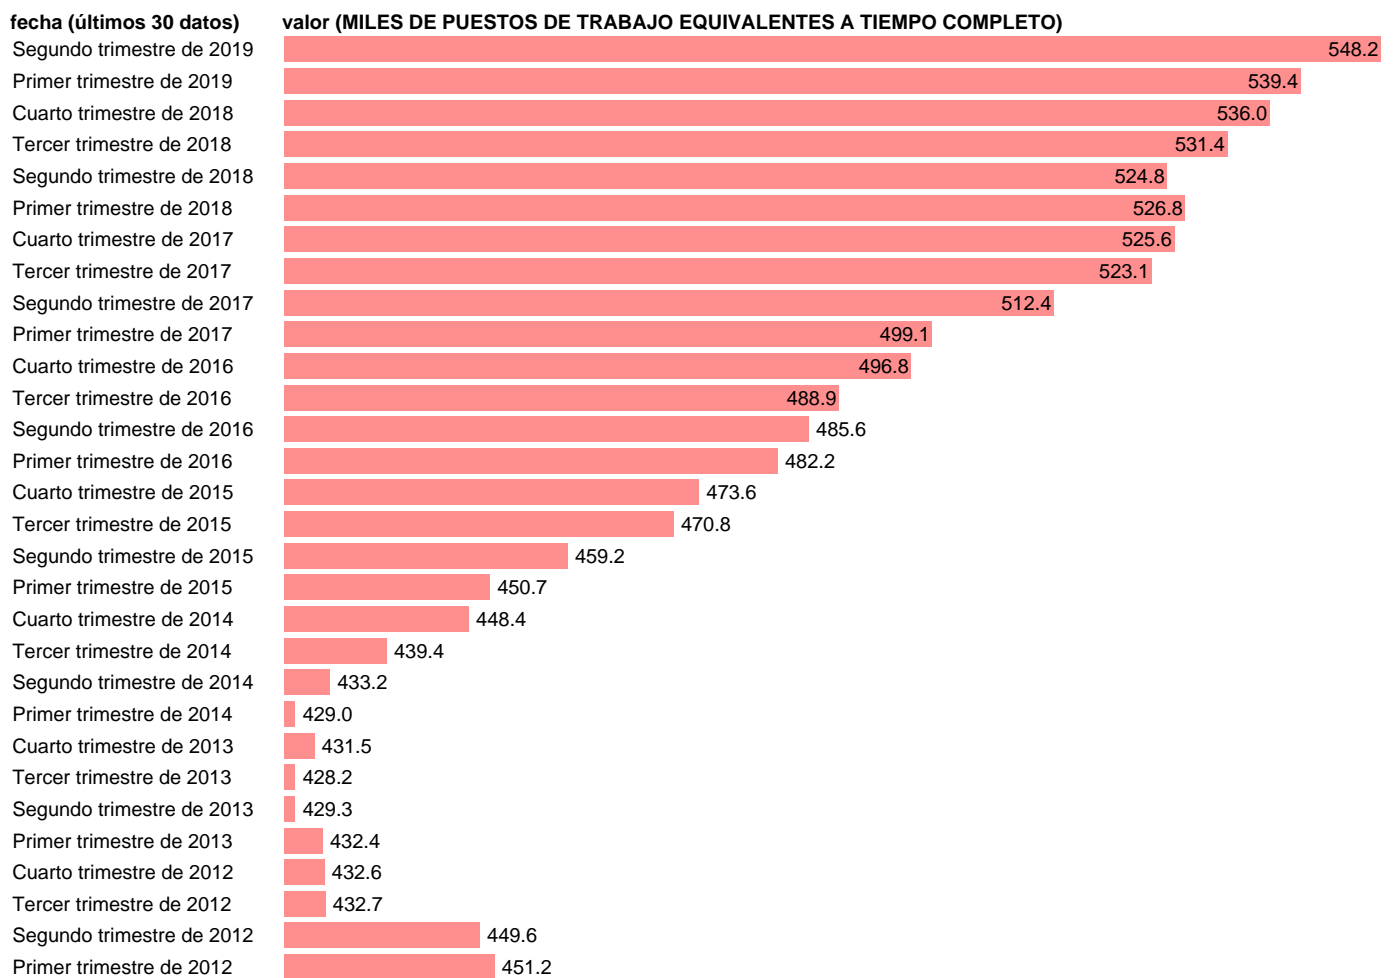

EETC. OCUPADOS. SERV: INFORMACIÓN Y COMUNICACIONES (CVEC)

Estadística: [EETC. OCUPADOS. SERV: INFORMACIÓN Y COMUNICACIONES \(CVEC\)](#)

Enlace permanente (Permalink): <https://tematicas.org/M1/90jc8642d/>

Notas: CVEC DE EFECTOS ESTACIONALES Y CALENDARIO ACTUALIZA: ÁREA MERCADO LABORAL

Fuente: INE (CNTR BASE 2010).

Frecuencia: Trimestral.

Unidades: MILES DE PUESTOS DE TRABAJO EQUIVALENTES A TIEMPO COMPLETO.

Datos disponibles desde **Primer trimestre de 1995** hasta **Segundo trimestre de 2019**.

Valor más alto alcanzado en Segundo trimestre de 2019: **548.2**.

Valor más bajo alcanzado en Primer trimestre de 1995: **236.5**.