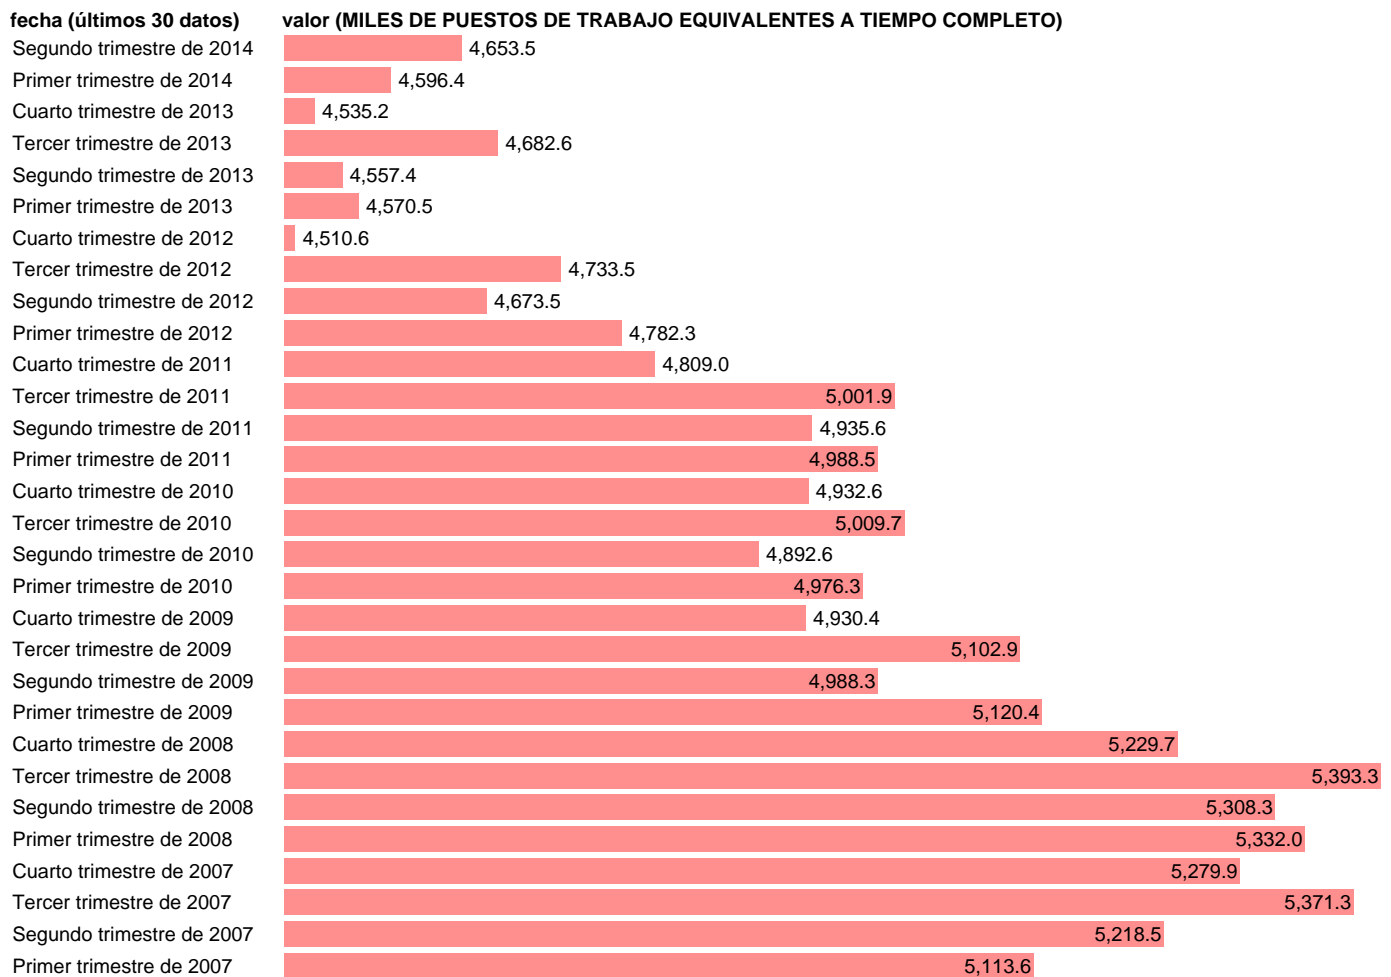

## EETC. OCUPADOS. SERV: COMERCIO, REPARACIÓN VEH, TRANSPORTE Y HOSTELERÍA

Estadística: [EETC. OCUPADOS. SERV: COMERCIO, REPARACIÓN VEH, TRANSPORTE Y HOSTELERÍA](#)

Enlace permanente (Permalink): <https://tematicas.org/M1/90hc8641t/>

Notas: **ACTUALIZA: ÁREA DE MERCADO LABORAL.**

Fuente: **INE (CN 2008).**

Frecuencia: **Trimestral.**

Unidades: **MILES DE PUESTOS DE TRABAJO EQUIVALENTES A TIEMPO COMPLETO.**

Datos disponibles desde **Primer trimestre de 1995** hasta **Segundo trimestre de 2014**.

Valor más alto alcanzado en Tercer trimestre de 2008: **5393.3**.

Valor más bajo alcanzado en Primer trimestre de 1996: **3436.5**.

[Pulse aquí](#) para acceder a los datos completos actualizados y a la representación gráfica estadística.