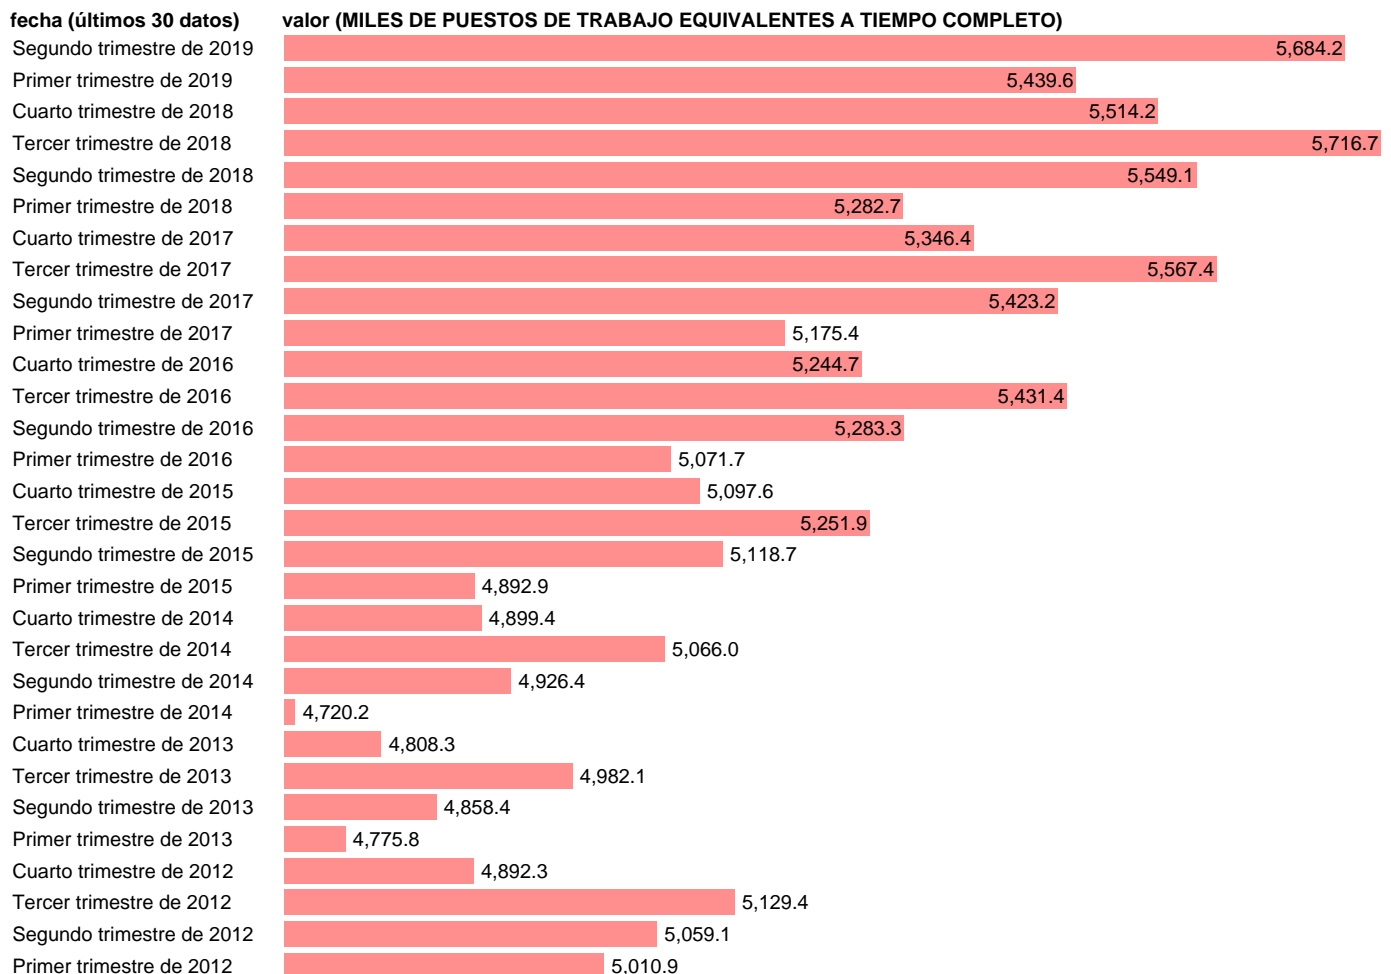

## EETC. OCUPADOS. SERV: COMERCIO, REPARACIÓN VEH, TRANSPORTE Y HOSTELERÍA

Estadística: [EETC. OCUPADOS. SERV: COMERCIO, REPARACIÓN VEH, TRANSPORTE Y HOSTELERÍA](#)

Enlace permanente (Permalink): <https://tematicas.org/M1/9ajc8641/>

Notas: **ACTUALIZA: ÁREA DE MERCADO LABORAL.**

Fuente: **INE (CNTR BASE 2010).**

Frecuencia: **Trimestral.**

Unidades: **MILES DE PUESTOS DE TRABAJO EQUIVALENTES A TIEMPO COMPLETO.**

Datos disponibles desde **Primer trimestre de 1995** hasta **Segundo trimestre de 2019**.

Valor más alto alcanzado en Tercer trimestre de 2008: **5837.5**.

Valor más bajo alcanzado en Primer trimestre de 1996: **3536.8**.

[Pulse aquí](#) para acceder a los datos completos actualizados y a la representación gráfica estadística.