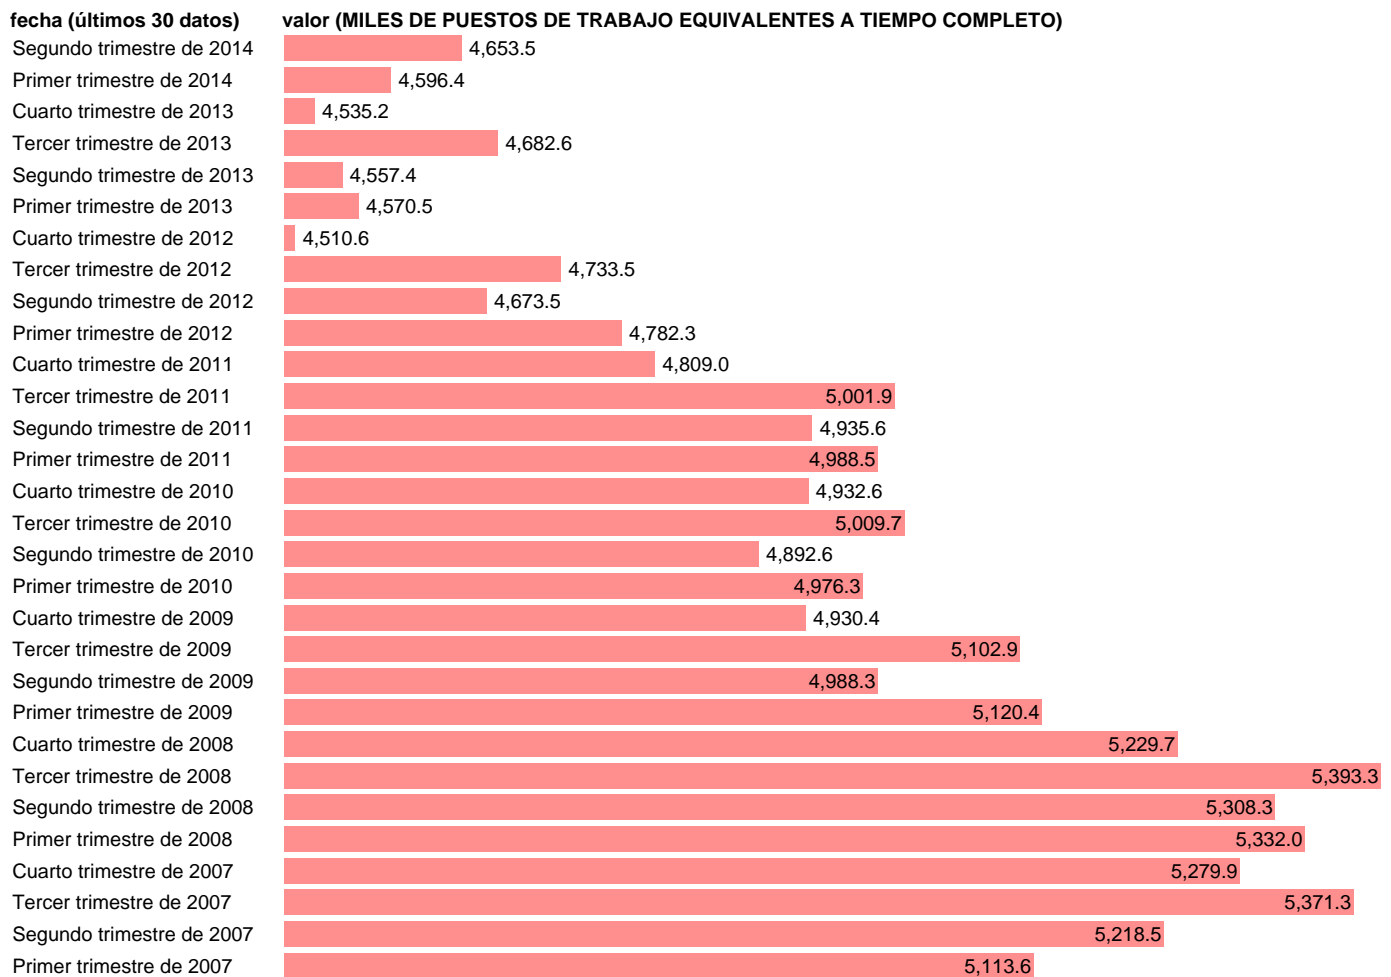

EETC. OCUPADOS. SERV: COMERCIO, REPARACIÓN VEH, TRANSPORTE Y HOSTELERÍA

Estadística: [EETC. OCUPADOS. SERV: COMERCIO, REPARACIÓN VEH, TRANSPORTE Y HOSTELERÍA](#)

Enlace permanente (Permalink): <https://tematicas.org/M1/9ahc8641t/>

Notas: **ACTUALIZA: ÁREA DE MERCADO LABORAL.**

Fuente: **INE (CN 2008).**

Frecuencia: **Trimestral.**

Unidades: **MILES DE PUESTOS DE TRABAJO EQUIVALENTES A TIEMPO COMPLETO.**

Datos disponibles desde **Primer trimestre de 1995** hasta **Segundo trimestre de 2014**.

Valor más alto alcanzado en Tercer trimestre de 2008: **5393.3**.

Valor más bajo alcanzado en Primer trimestre de 1996: **3436.5**.

[Pulse aquí](#) para acceder a los datos completos actualizados y a la representación gráfica estadística.