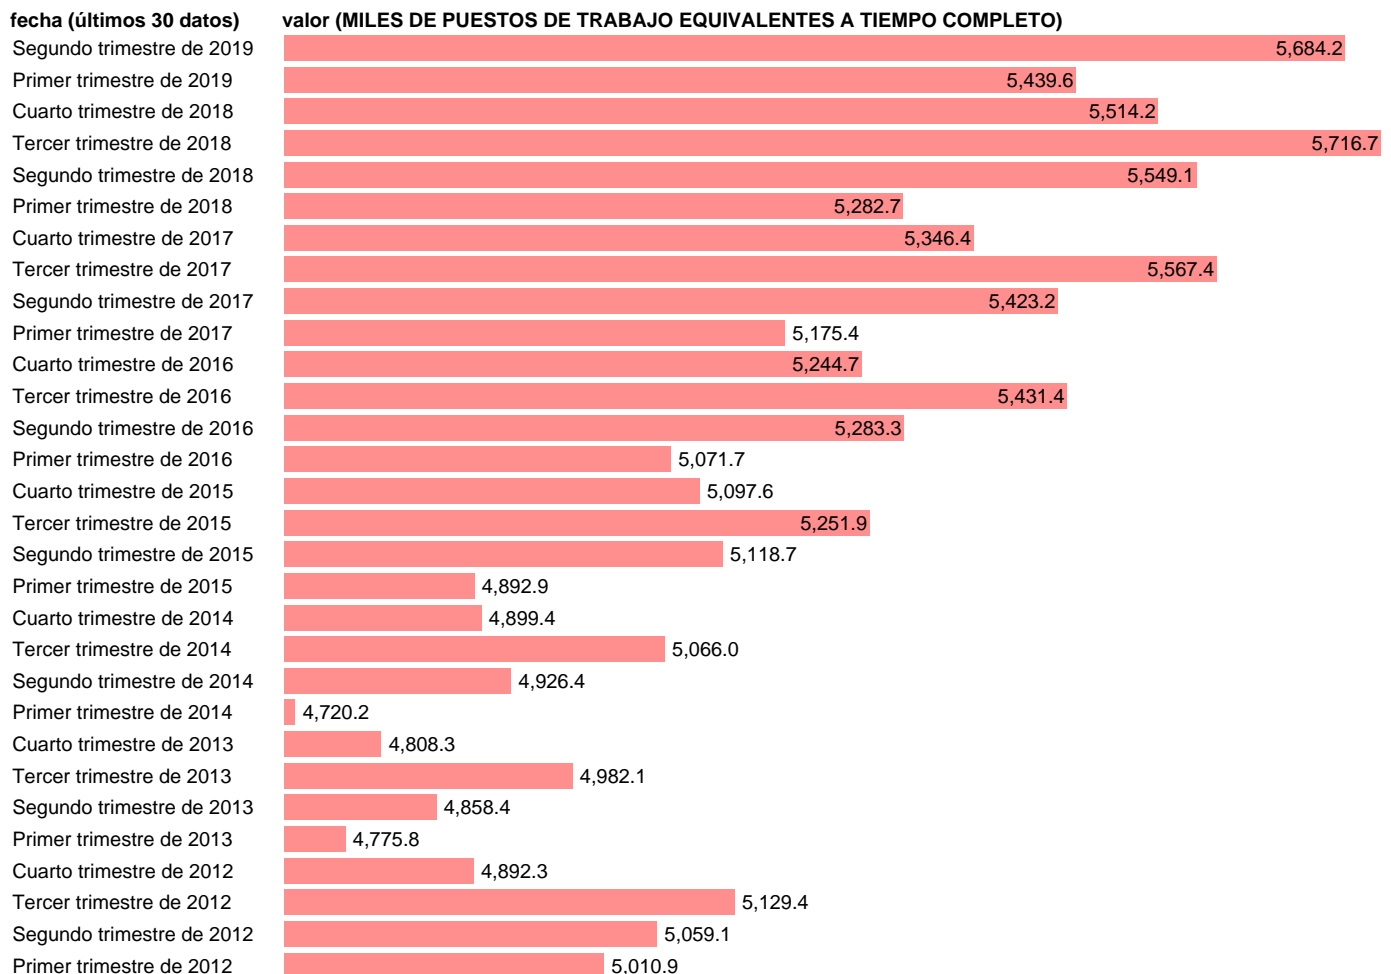

EETC. OCUPADOS. SERV: COMERCIO, REPARACIÓN VEH, TRANSPORTE Y HOSTELERÍA

Estadística: [EETC. OCUPADOS. SERV: COMERCIO, REPARACIÓN VEH, TRANSPORTE Y HOSTELERÍA](#)

Enlace permanente (Permalink): <https://tematicas.org/M1/90jc8641t/>

Notas: **ACTUALIZA: ÁREA DE MERCADO LABORAL.**

Fuente: **INE (CNTR BASE 2010).**

Frecuencia: **Trimestral.**

Unidades: **MILES DE PUESTOS DE TRABAJO EQUIVALENTES A TIEMPO COMPLETO.**

Datos disponibles desde **Primer trimestre de 1995** hasta **Segundo trimestre de 2019.**

Valor más alto alcanzado en Tercer trimestre de 2008: **5837.5.**

Valor más bajo alcanzado en Primer trimestre de 1996: **3536.8.**

[Pulse aquí](#) para acceder a los datos completos actualizados y a la representación gráfica estadística.