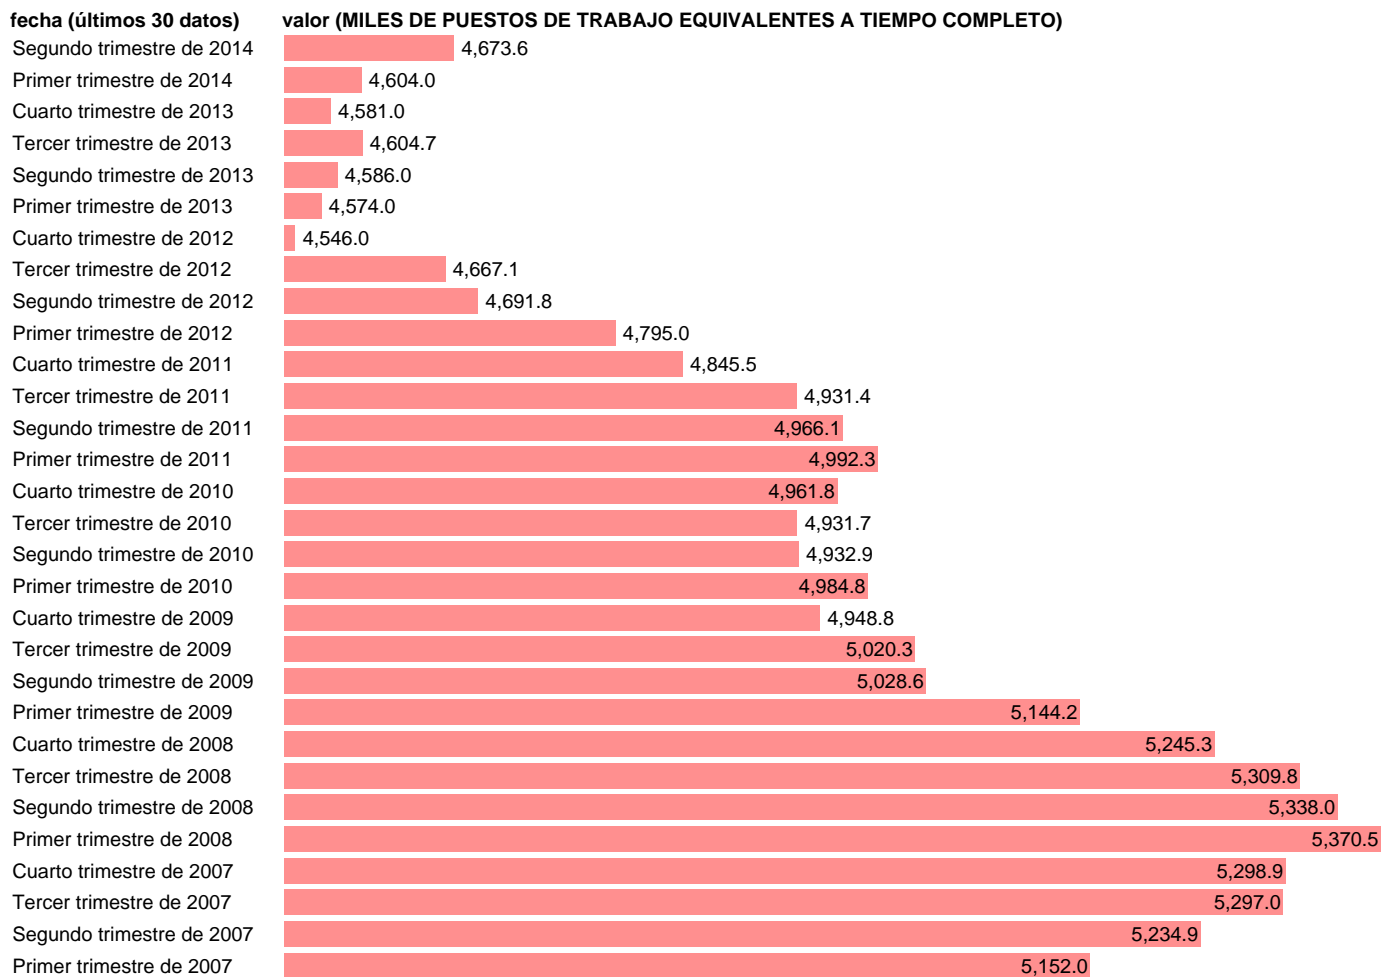

## EETC. OCUPADOS. SERV: COMERCIO, REPARACIÓN VEH, TRANSPORTE, HOSTELERÍA (CVEC)

Estadística: [EETC. OCUPADOS. SERV: COMERCIO, REPARACIÓN VEH, TRANSPORTE, HOSTELERÍA \(CVEC\)](#)

Enlace permanente (Permalink): <https://tematicas.org/M1/90hc8641d/>

Notas: **CVEC DE EFECTOS ESTACIONALES Y CALENDARIO ACTUALIZA: ÁREA MERCADO LABORAL**

Fuente: **INE (CN 2008)**.

Frecuencia: **Trimestral**.

Unidades: **MILES DE PUESTOS DE TRABAJO EQUIVALENTES A TIEMPO COMPLETO**.

Datos disponibles desde **Primer trimestre de 1995** hasta **Segundo trimestre de 2014**.

Valor más alto alcanzado en Primer trimestre de 2008: **5370.5**.

Valor más bajo alcanzado en Cuarto trimestre de 1995: **3461**.