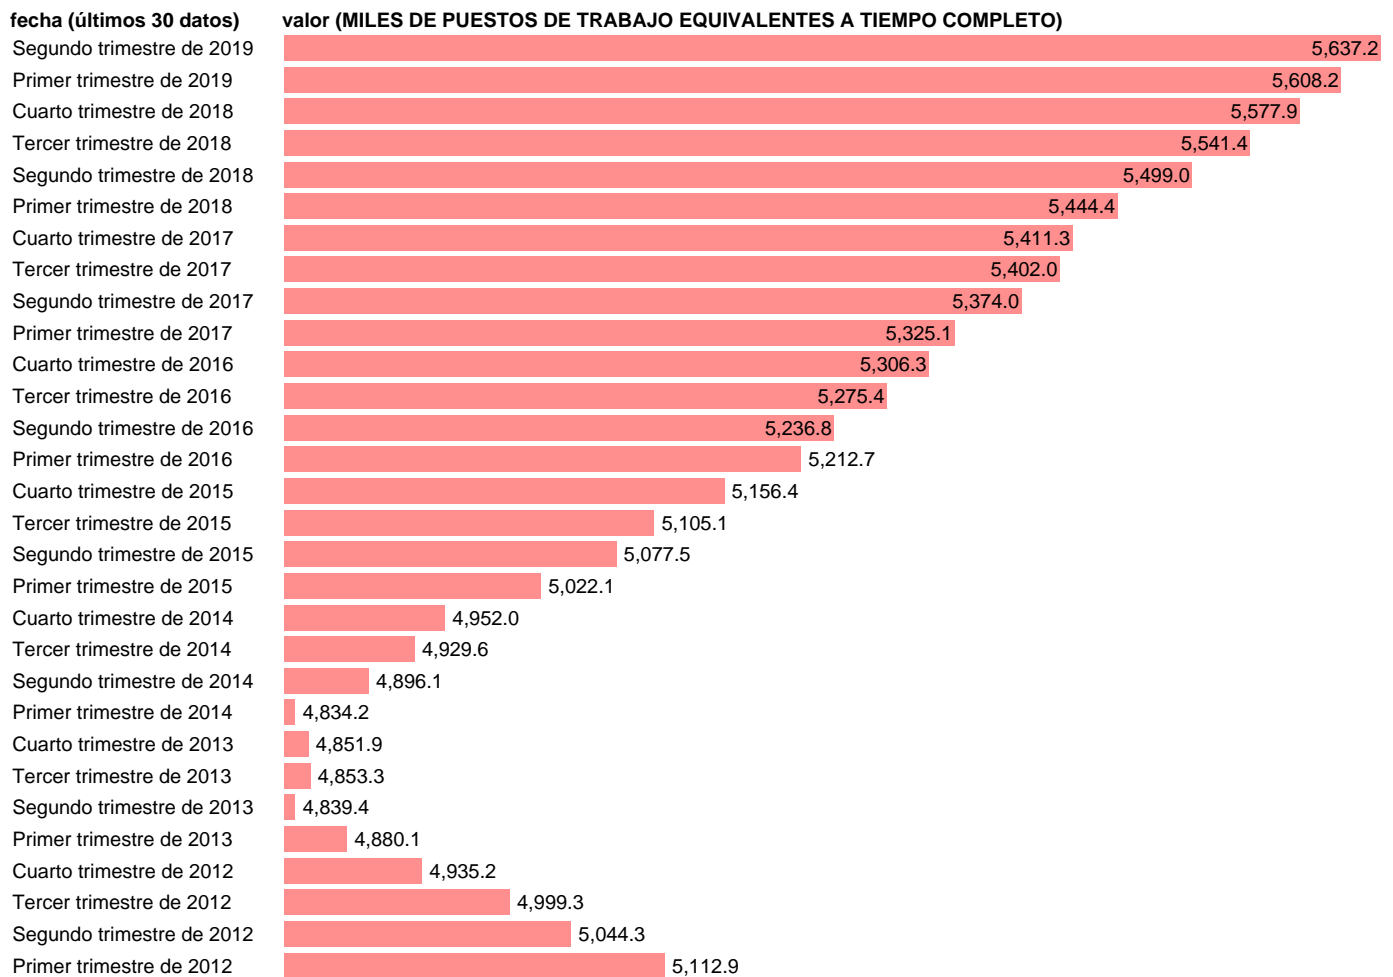

## EETC. OCUPADOS. SERV: COMERCIO,REPARACIÓN VEH,TRANSPORTE,HOSTELERÍA (CVEC)

Estadística: [EETC. OCUPADOS. SERV: COMERCIO,REPARACIÓN VEH,TRANSPORTE,HOSTELERÍA \(CVEC\)](#)

Enlace permanente (Permalink): <https://tematicas.org/M1/9ajc8641d/>

Notas: **CVEC DE EFECTOS ESTACIONALES Y CALENDARIO ACTUALIZA: ÁREA MERCADO LABORAL**

Fuente: **INE (CNTR BASE 2010).**

Frecuencia: **Trimestral.**

Unidades: **MILES DE PUESTOS DE TRABAJO EQUIVALENTES A TIEMPO COMPLETO.**

Datos disponibles desde **Primer trimestre de 1995** hasta **Segundo trimestre de 2019.**

Valor más alto alcanzado en Primer trimestre de 2008: **5754.8.**

Valor más bajo alcanzado en Primer trimestre de 1996: **3617.4.**