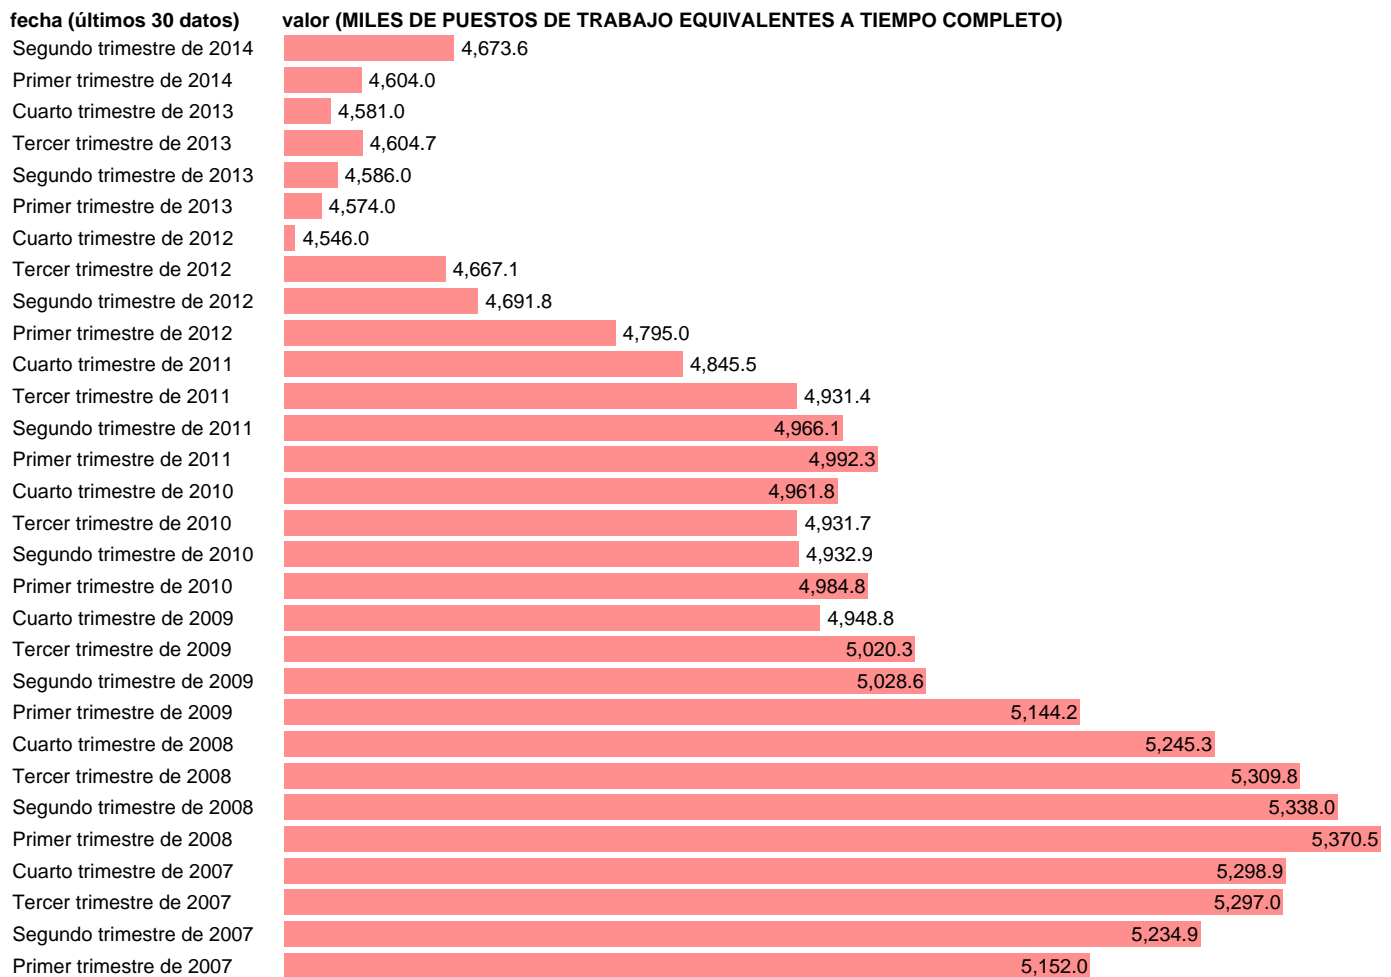

EETC. OCUPADOS. SERV: COMERCIO, REPARACIÓN VEH, TRANSPORTE, HOSTELERÍA (CVEC)

Estadística: [EETC. OCUPADOS. SERV: COMERCIO, REPARACIÓN VEH, TRANSPORTE, HOSTELERÍA \(CVEC\)](#)

Enlace permanente (Permalink): <https://tematicas.org/M1/9ahc8641d/>

Notas: **CVEC DE EFECTOS ESTACIONALES Y CALENDARIO ACTUALIZA: ÁREA MERCADO LABORAL**

Fuente: **INE (CN 2008).**

Frecuencia: **Trimestral.**

Unidades: **MILES DE PUESTOS DE TRABAJO EQUIVALENTES A TIEMPO COMPLETO.**

Datos disponibles desde **Primer trimestre de 1995** hasta **Segundo trimestre de 2014**.

Valor más alto alcanzado en Primer trimestre de 2008: **5370.5**.

Valor más bajo alcanzado en Cuarto trimestre de 1995: **3461**.