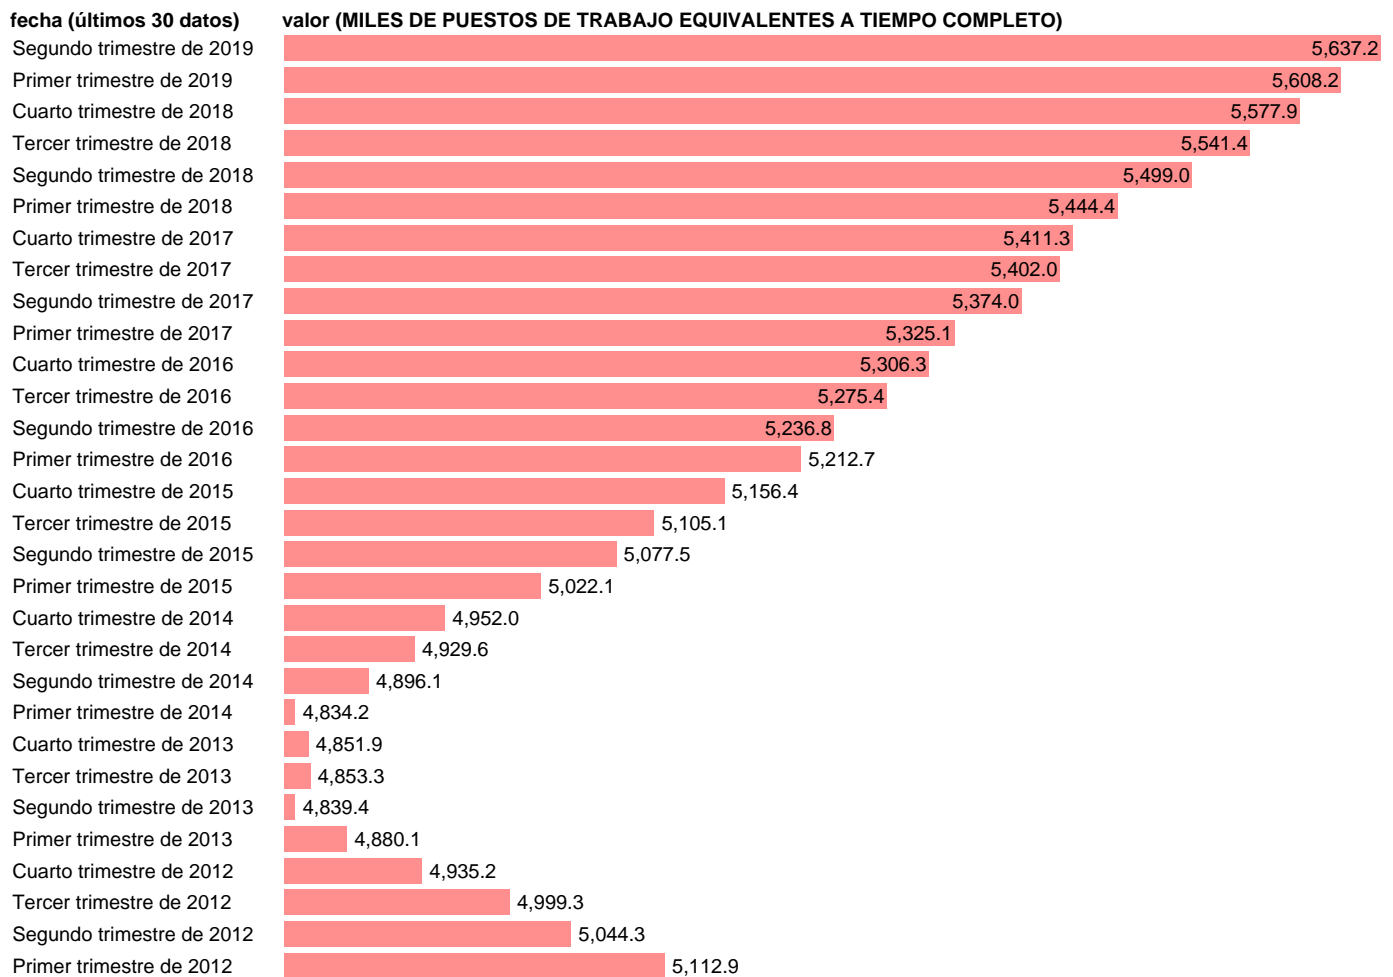

EETC. OCUPADOS. SERV: COMERCIO, REPARACIÓN VEH, TRANSPORTE, HOSTELERÍA (CVEC)

Estadística: [EETC. OCUPADOS. SERV: COMERCIO, REPARACIÓN VEH, TRANSPORTE, HOSTELERÍA \(CVEC\)](#)

Enlace permanente (Permalink): <https://tematicas.org/M1/90jc8641d/>

Notas: CVEC DE EFECTOS ESTACIONALES Y CALENDARIO ACTUALIZA: ÁREA MERCADO LABORAL

Fuente: INE (CNTR BASE 2010).

Frecuencia: Trimestral.

Unidades: MILES DE PUESTOS DE TRABAJO EQUIVALENTES A TIEMPO COMPLETO.

Datos disponibles desde **Primer trimestre de 1995** hasta **Segundo trimestre de 2019**.

Valor más alto alcanzado en Primer trimestre de 2008: **5754.8**.

Valor más bajo alcanzado en Primer trimestre de 1996: **3617.4**.