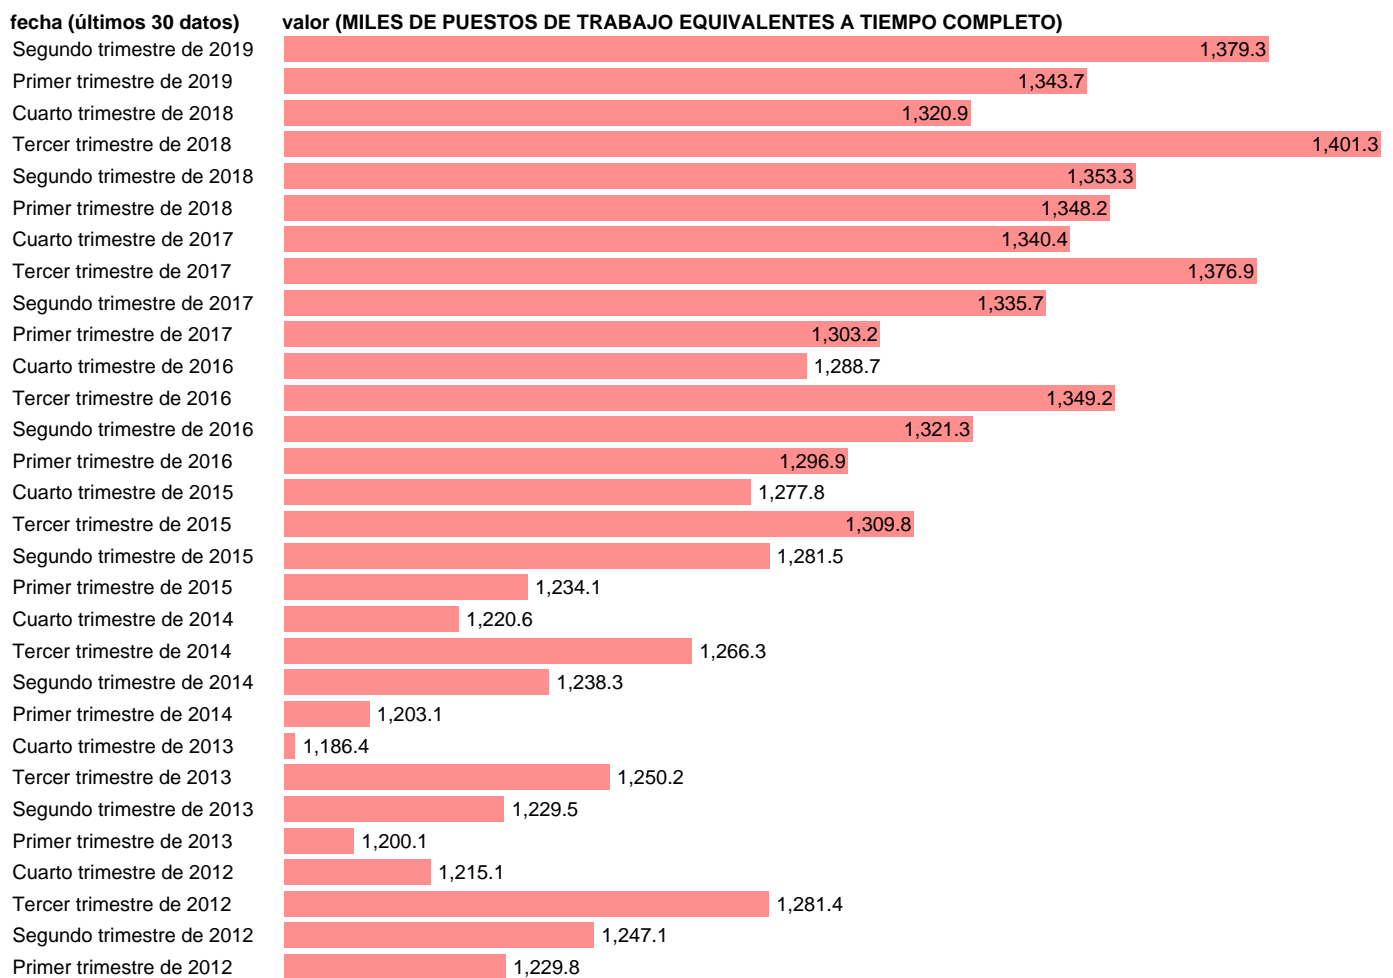

EETC. OCUPADOS.SERV: ACTIVIDADES RECREATIVAS,REPARACIÓN,OTROS SERV

Estadística: [EETC. OCUPADOS.SERV: ACTIVIDADES RECREATIVAS,REPARACIÓN,OTROS SERV](#)

Enlace permanente (Permalink): <https://tematicas.org/M1/9ajc8647/>

Notas: **ACTUALIZA: ÁREA MERCADO LABORAL**

Fuente: **INE (CNTR BASE 2010).**

Frecuencia: **Trimestral.**

Unidades: **MILES DE PUESTOS DE TRABAJO EQUIVALENTES A TIEMPO COMPLETO.**

Datos disponibles desde **Primer trimestre de 1995** hasta **Segundo trimestre de 2019.**

Valor más alto alcanzado en Tercer trimestre de 2018: **1401.3.**

Valor más bajo alcanzado en Segundo trimestre de 1996: **884.1.**

[Pulse aquí](#) para acceder a los datos completos actualizados y a la representación gráfica estadística.