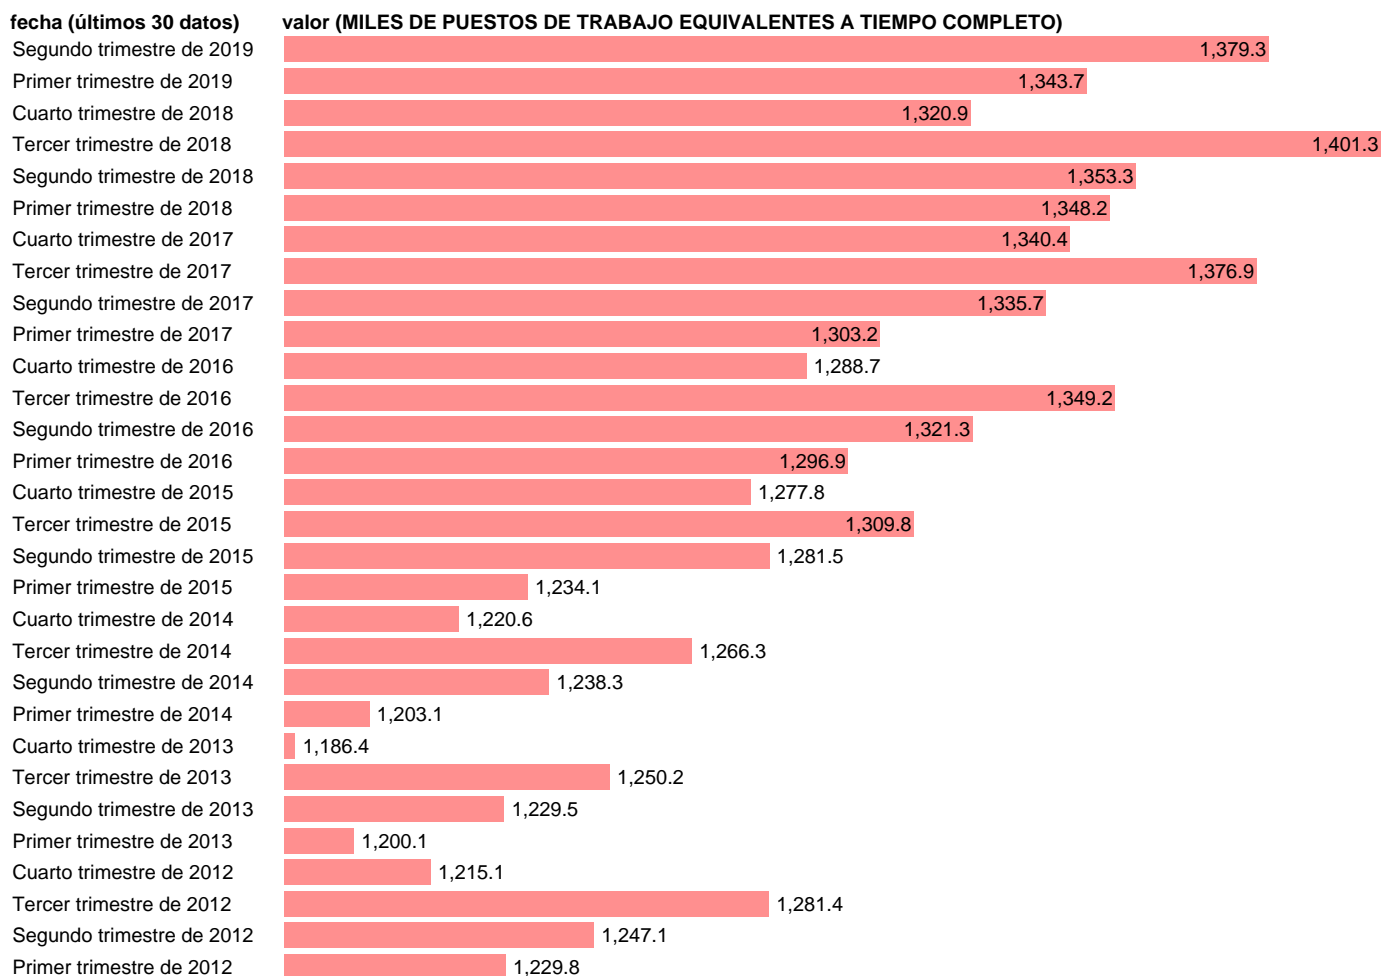

EETC. OCUPADOS.SERV: ACTIVIDADES RECREATIVAS,REPARACIÓN,OTROS SERV

Estadística: [EETC. OCUPADOS.SERV: ACTIVIDADES RECREATIVAS,REPARACIÓN,OTROS SERV](#)

Enlace permanente (Permalink): <https://tematicas.org/M1/90jc8647t/>

Notas: **ACTUALIZA: ÁREA MERCADO LABORAL**

Fuente: **INE (CNTR BASE 2010).**

Frecuencia: **Trimestral.**

Unidades: **MILES DE PUESTOS DE TRABAJO EQUIVALENTES A TIEMPO COMPLETO.**

Datos disponibles desde **Primer trimestre de 1995** hasta **Segundo trimestre de 2019.**

Valor más alto alcanzado en Tercer trimestre de 2018: **1401.3.**

Valor más bajo alcanzado en Segundo trimestre de 1996: **884.1.**

[Pulse aquí](#) para acceder a los datos completos actualizados y a la representación gráfica estadística.