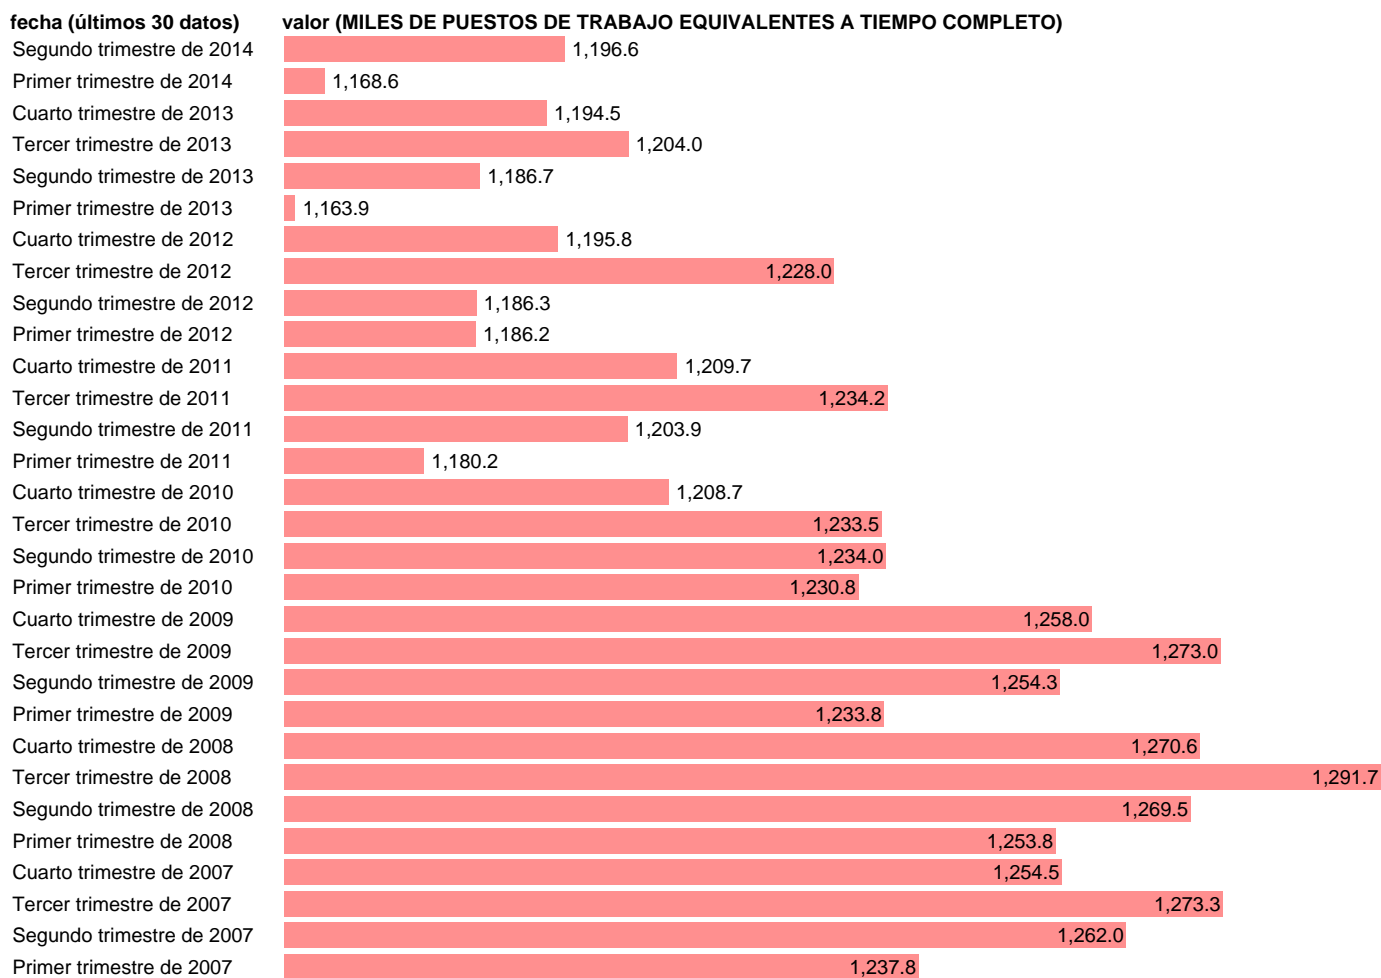

EETC. OCUPADOS.SERV: ACTIVIDADES RECREATIVAS,REPARACIÓN,OTROS SERV

Estadística: [EETC. OCUPADOS.SERV: ACTIVIDADES RECREATIVAS,REPARACIÓN,OTROS SERV](#)

Enlace permanente (Permalink): <https://tematicas.org/M1/90hc8647t/>

Notas: **ACTUALIZA: ÁREA MERCADO LABORAL**

Fuente: **INE (CN 2008)**.

Frecuencia: **Trimestral**.

Unidades: **MILES DE PUESTOS DE TRABAJO EQUIVALENTES A TIEMPO COMPLETO**.

Datos disponibles desde **Primer trimestre de 1995** hasta **Segundo trimestre de 2014**.

Valor más alto alcanzado en Tercer trimestre de 2008: **1291.7**.

Valor más bajo alcanzado en Cuarto trimestre de 1996: **825.1**.

[Pulse aquí](#) para acceder a los datos completos actualizados y a la representación gráfica estadística.